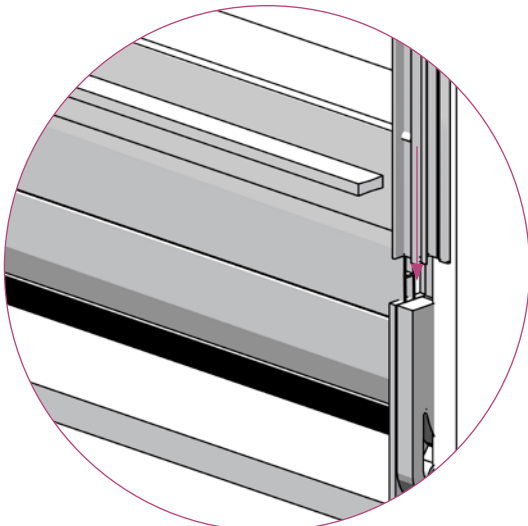

RAUVOLET 50 & MORE

$$L_{CA1/CA2} = H - 90$$

$$Z = D - 1$$

- DE: Umbänderung erst nach der Montage entfernen
EN: Remove strapping only after assembly
FR: Cerclage à ne retirer qu'après le montage
ES: Retirar el fleje sólo tras el montaje
RU: Упаковочную ленту удалять только после монтажа