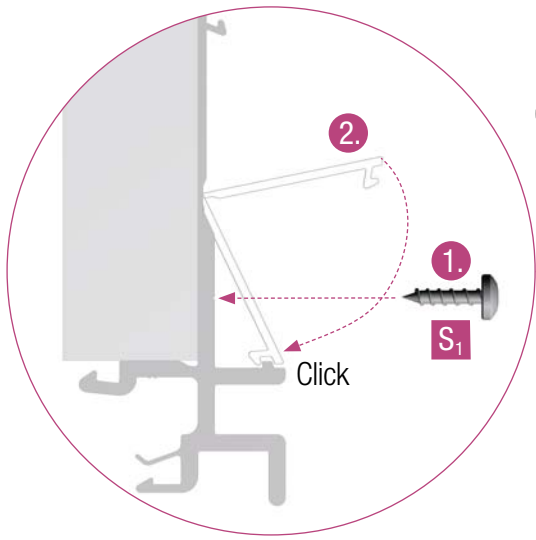

RAUVOLET 50 & MORE

$$L_{CA1/CA2} = H - 90$$

$$Z = D - 1$$

- DE: Umbänderung erst nach der Montage entfernen
EN: Remove strapping only after assembly
FR: Cerclage à ne retirer qu'après le montage
ES: Retirar el fleje sólo tras el montaje
RU: Упаковочную ленту удалять только после монтажа