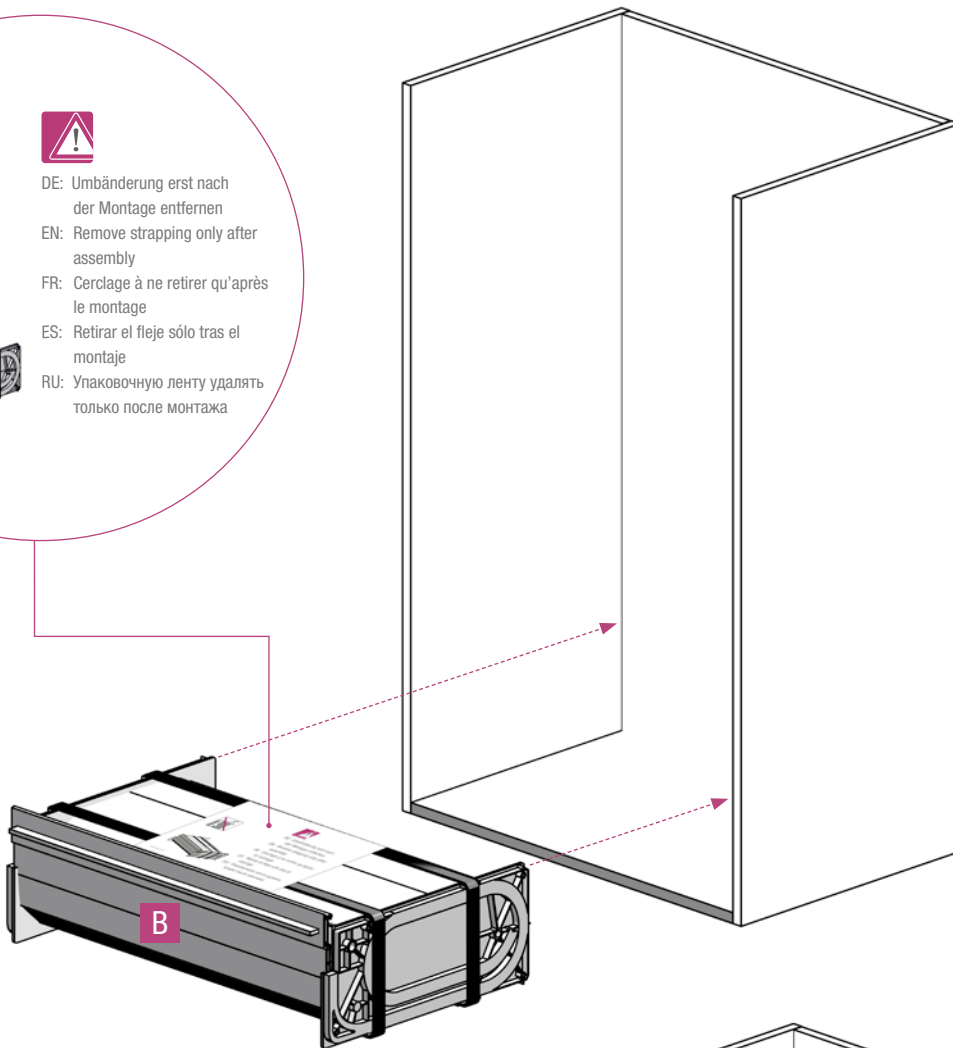

RAUVOLET 50 & MORE

$$L_{CA1/CA2} = H - 90$$

$$Z = D - 1$$

- DE: Umbänderung erst nach der Montage entfernen
EN: Remove strapping only after assembly
FR: Cerclage à ne retirer qu'après le montage
ES: Retirar el fleje sólo tras el montaje
RU: Упаковочную ленту удалять только после монтажа