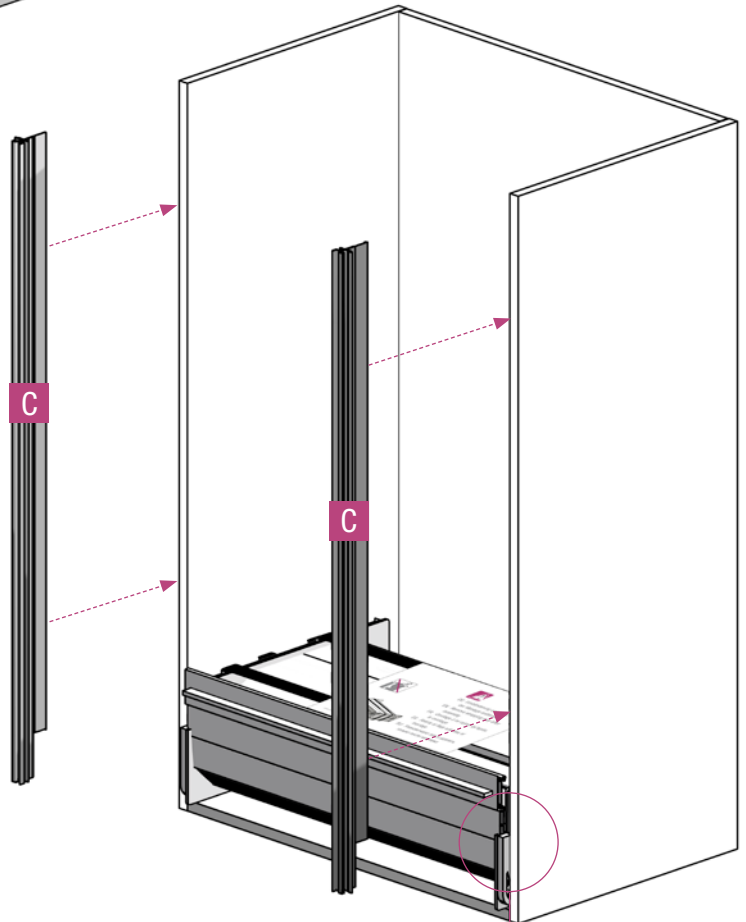

RAUVOLET 50 & MORE

$$L_{CA1/CA2} = H - 90$$

$$Z = D - 1$$

- DE: Umbänderung erst nach der Montage entfernen
EN: Remove strapping only after assembly
FR: Cerclage à ne retirer qu'après le montage
ES: Retirar el fleje sólo tras el montaje
RU: Упаковочную ленту удалять только после монтажа