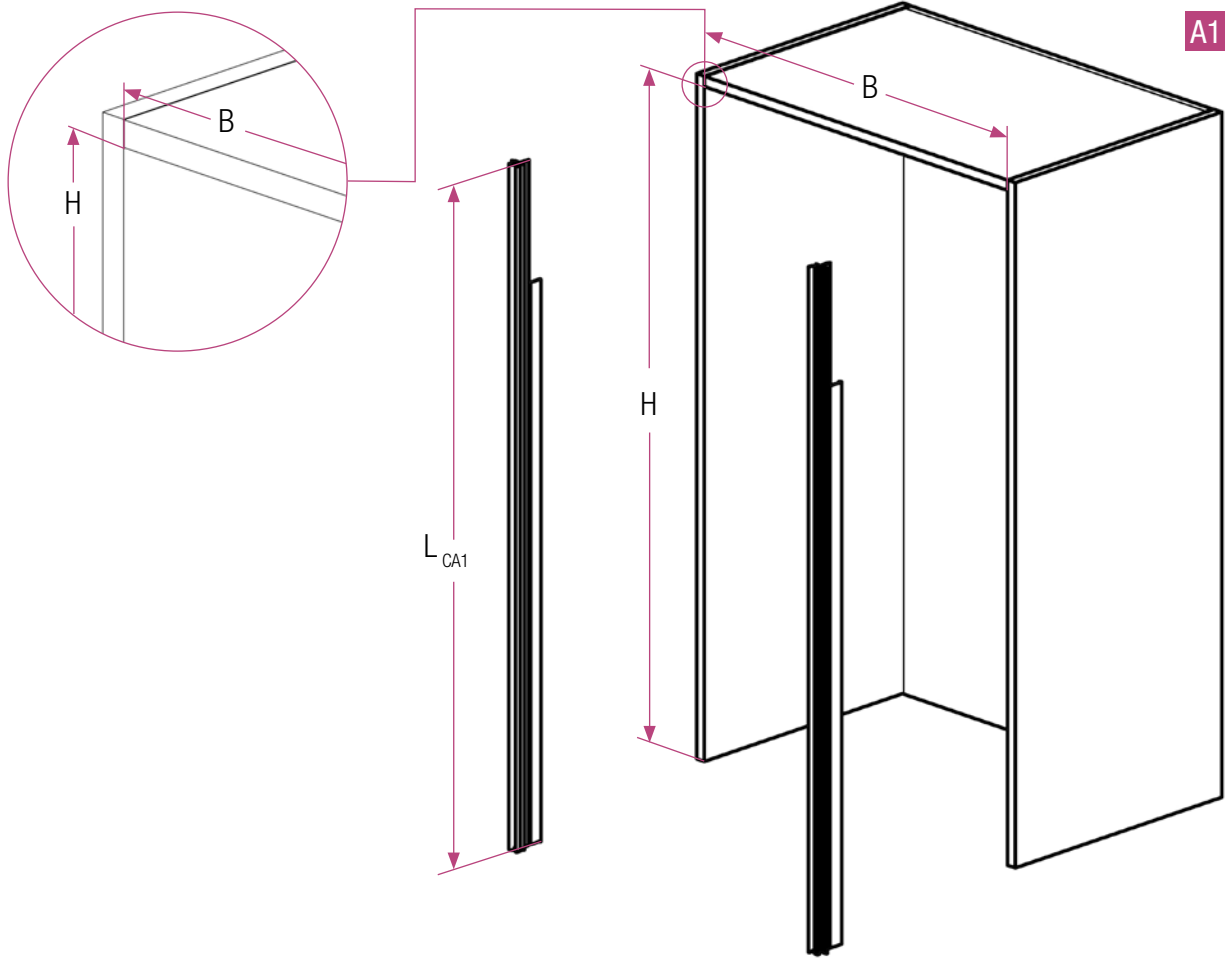

RAUVOLET 50 & MORE

$$L_{CA1/CA2} = H - 90$$

$$Z = D - 1$$

- DE: Umbänderung erst nach der Montage entfernen
EN: Remove strapping only after assembly
FR: Cerclage à ne retirer qu'après le montage
ES: Retirar el fleje sólo tras el montaje
RU: Упаковочную ленту удалять только после монтажа