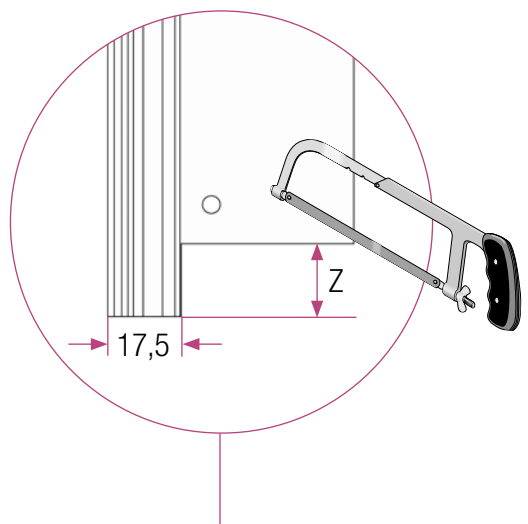

RAUVOLET 50 & MORE

$$L_{CA1/CA2} = H - 90$$

$$Z = D - 1$$

- DE: Umbänderung erst nach der Montage entfernen
EN: Remove strapping only after assembly
FR: Cerclage à ne retirer qu'après le montage
ES: Retirar el fleje sólo tras el montaje
RU: Упаковочную ленту удалять только после монтажа