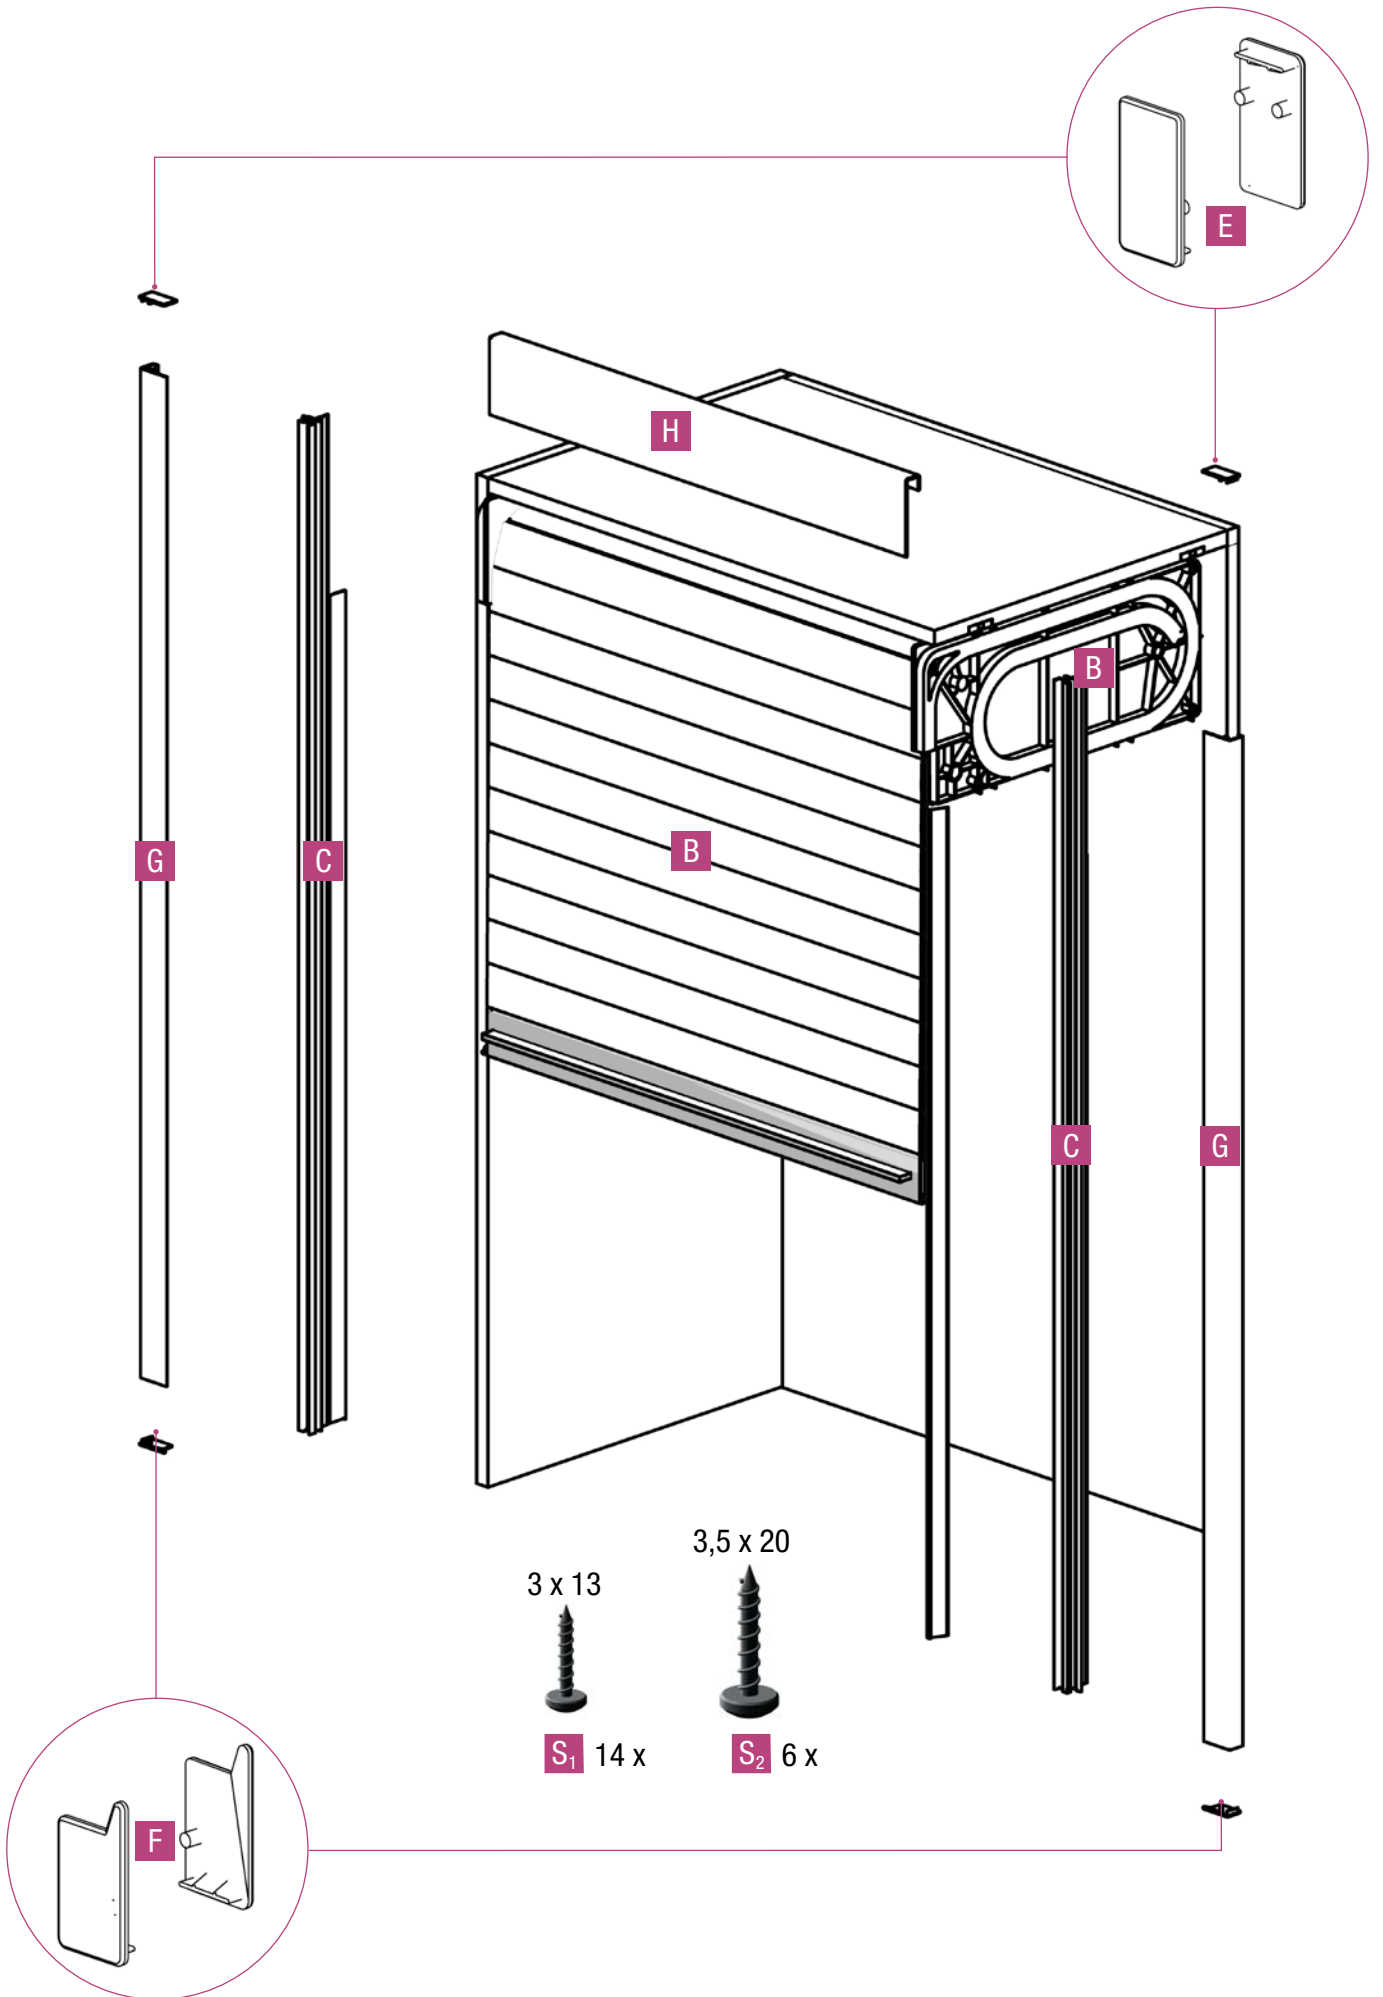

RAUVOLET 50 & MORE

$$L_{CA1/CA2} = H - 90$$

$$Z = D - 1$$

- DE: Umbänderung erst nach der Montage entfernen
EN: Remove strapping only after assembly
FR: Cerclage à ne retirer qu'après le montage
ES: Retirar el fleje sólo tras el montaje
RU: Упаковочную ленту удалять только после монтажа