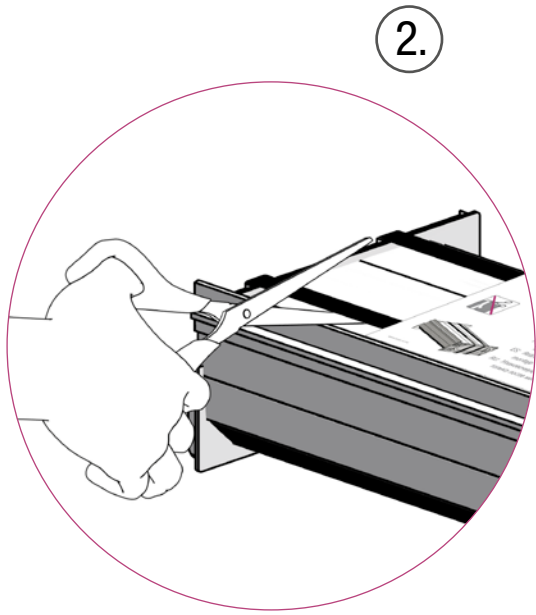

RAUVOLET 50 & MORE

$$L_{CA1/CA2} = H - 90$$

$$Z = D - 1$$

- DE: Umbänderung erst nach der Montage entfernen
EN: Remove strapping only after assembly
FR: Cerclage à ne retirer qu'après le montage
ES: Retirar el fleje sólo tras el montaje
RU: Упаковочную ленту удалять только после монтажа