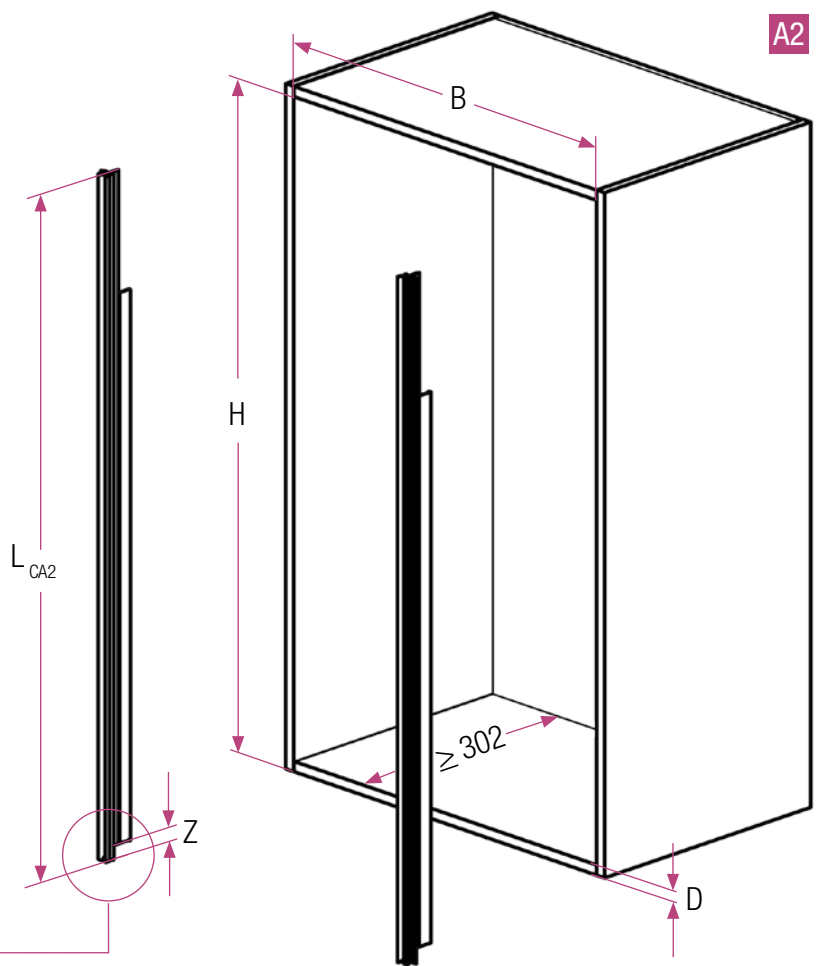

RAUVOLET 50 & MORE

$$L_{CA1/CA2} = H - 90$$

$$Z = D - 1$$

- DE: Umbänderung erst nach der Montage entfernen
EN: Remove strapping only after assembly
FR: Cerclage à ne retirer qu'après le montage
ES: Retirar el fleje sólo tras el montaje
RU: Упаковочную ленту удалять только после монтажа