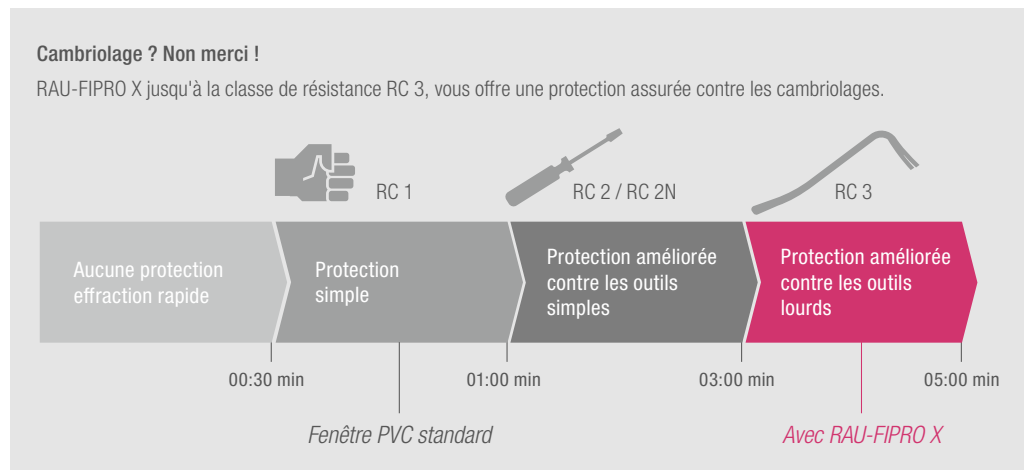

4

Calme X-tra

pour plus de bien-être

5

Légèreté X-tra

pour une manipulation facile

5 Avec légèreté

Le faible poids des profilés RAU-FIPRO X facilite les manipulations même avec des ouvrants de poids importants. La nouvelle géométrie des joints d'étanchéité réduit la pression de fermeture et assure **une ouverture et une fermeture facile.**

6

Sécurité X-tra

jusqu'à la classe de résistance RC 3

 **24^x RÉDUCTION DU BRUIT**

6 Jouer la sécurité

Les fenêtres en RAU-FIPRO X atteignent facilement la classe de résistance RC 2, et même les exigences de la **classe de résistance RC 3** sont faciles à satisfaire en adoptant des mesures supplémentaires appropriées.