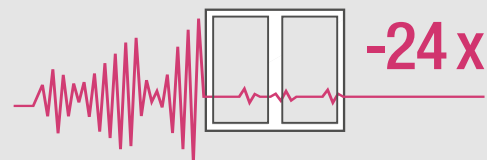

LE CONFORT DE SE SENTIR EN SÉCURITÉ

Des possibilités X-tra variées avec RAU-FIPRO X

Vous pouvez vous détendre sous votre toit – RAU-FIPRO X veillent sur votre calme et tranquillité. Grâce aux profilés stabilisés renforcés de fibres, même les ouvrants allant jusqu'à 150 kg peuvent être soulevés et équipés de vitrages isolants lourds.

4 Fini le bruit et le stress

Le bruit s'accompagne souvent de stress – et personne n'en veut chez soi. Avec une réduction sonore jusqu'à 47 dB, votre maison devient un havre de paix.