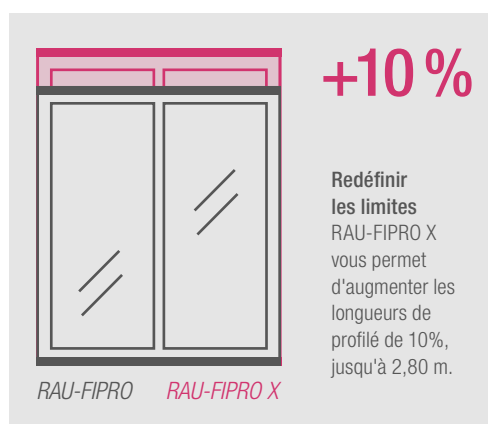

**ÉLÉMENTS
AUX DIMENSIONS
X-TRA**

Plus de lumière, plus de liberté de design, plus de bien-être

IPRO X

FIBRES. UNIQUE AVEC LE FACTEUR X.

EFFICIENCE

ÉNERGÉTIQUE

X-TRA

Excellente isolation thermique et économie d'énergie

POSSIBILITÉS

X-TRA

MULTIPLES

Liberté de réalisation optimale, sécurité et confort maximal

RECONSIDÉRER LES DIMENSIONS

Profils de fenêtre X-tra avec RAU-FIPRO X

Jamais auparavant le modèle architectural avec des pièces ouvertes et lumineuses n'a été aussi demandé qu'aujourd'hui. Des fenêtres généreuses jouent là un rôle décisif. En redéfinissant les limites de ce qui est faisable en termes de dimensions, RAU-FIPRO X vous offre une expérience de vie complètement nouvelle.

1 Meilleures conditions de luminosité et visibilité

Avec une augmentation de plus de 50 % de fibres dans l'ouvrant, RAU-FIPRO X rend possible la réalisation de dimensions inédites.

Ainsi il est même possible de réaliser des éléments de fenêtres, d'une hauteur allant jusqu'à 2,80 m – sans imposte vitrée supplémentaire. Résultat : **encore plus de lumière naturelle et une plus grande liberté architecturale** pour une expérience de vie unique. Les profils étant particulièrement fins, ils agrandissent encore les surfaces vitrées.