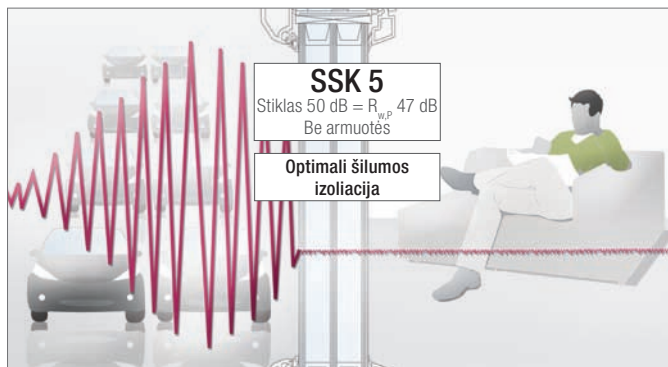

* Lango dydis 1230x180 mm

** Skaičiuojant remtasi: mediniai/plastikiniai 70-ųjų metų langai, U_w apie 3,0W/m²K, bendras langų plotas 52 m²,

šildymo rūšis: nafta (sąlyginė kaina: 0,75 euro/l)

LANGAI IŠ „GENEO®“ PROFILIŲ

GARSO IZOLIACIJA IR APSAUGA NUO ĮSILAUŽIMŲ

SU „RAU-FIPRO®“ MEDŽIAGA

Triukšmo izoliacija: mėgautis ramybe atsipalaidavę

Triukšmo klasė	Gatvės judrumas	Atstumas nuo gatvės iki namo	Rekomenduojama lango garso izoliacija*	Stiklas	R _{w,P}
1	Miesto gatvė - 1500 sunkvežimių per dieną	30–12 m	28–29 dB		
2	Miesto gatvė - 1500 sunkvežimių per dieną	12–5 m	30–34 dB		
3	Tarpmiestiniai keliai - 30 000 sunkvežimių per dieną	150–80 m	35–39 dB		
4	Tarpmiestiniai keliai - 30 000 sunkvežimių per dieną	80–30 m	40–44 dB	40 dB	42 dB
5	Automagistralė - 50 000 sunkvežimių per dieną	70–40 m	45–49 dB	50 dB	47 dB