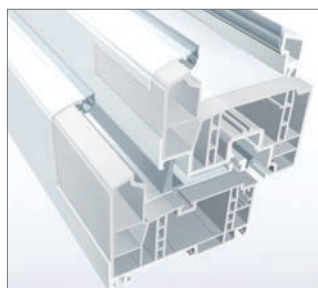

RAU-FIPRO® profilio šerdis

Profilio šerdis iš modernios technologijos („high-tech“) medžiagos „RAU-FIPRO®“ suteikia „GENEO®“ langų profilių sistemai maksimalų stabilumą.