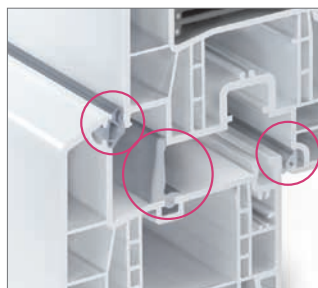

Vidinė tarpinė

„GENEO®“ lango profilis su trimis aplink einančiais tarpinių lygiais užtikrina geriausias izoliacines savybes. Itin elastinga, ilgai apkrovas atlaikanti tarpinių medžiaga garantuoja ilgą eksploataciją.