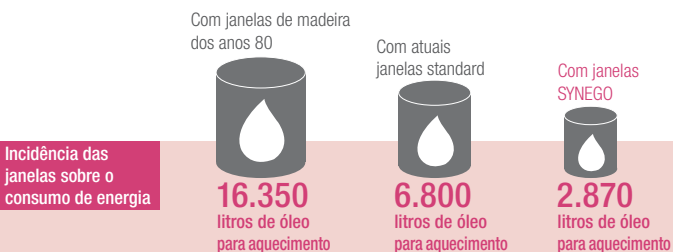

969801 PT 07.2015

REHAU
Unlimited Polymer Solutions

...um lugar onde nada interrompe os meus sonhos

Dados técnicos		Dupla junta	Junta central
Isolamento térmico do perfil		U _f até 1,0 W/m ² K	U _f até 0,94 W/m ² K
Isolamento térmico da janela	Vidro (valor U _g)	Valor total de isolamento da janela (valor U _w)	
	0,8 W/m ² K	0,94 W/m ² K	0,92 W/m ² K
	0,7 W/m ² K	0,87 W/m ² K	0,86 W/m ² K
	0,6 W/m ² K	0,81 W/m ² K	0,79 W/m ² K
	0,5 W/m ² K	0,74 W/m ² K	0,72 W/m ² K
	0,4 W/m ² K	0,67 W/m ² K	0,66 W/m ² K
Isolamento acústico	até 46 dB		
Proteção antirroubo	até RC 3		

JANELAS SYNEGO
O bem-estar dentro de casa

CONFORTO A UM CUSTO MÍNIMO

Poupe no consumo de energia

As novas janelas SYNEGO são a opção ideal para economizar. SYNEGO permite um isolamento térmico até 50% em comparação com as atuais janelas standard. Não desperdice energia.