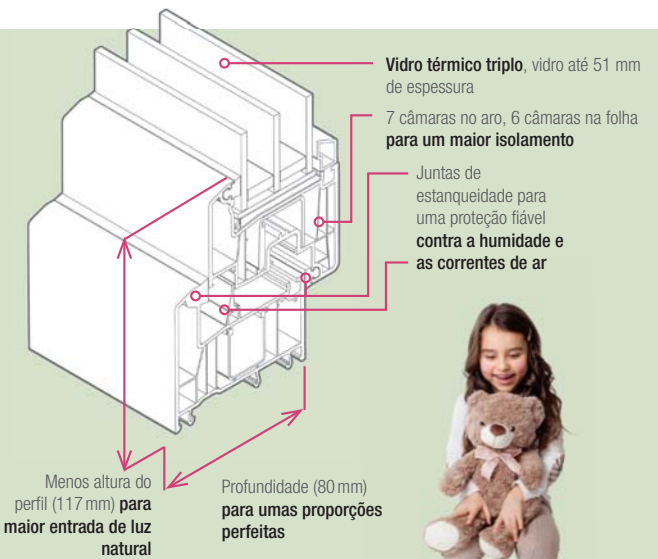

Está interessado em SYNEGO?
Contacte-nos e o aconselhamos com todo o gosto!

REHAU LDA.

Av. D. João II nº 41 2ºB
1990-084 LISBOA

www.rehau.pt

Tel. 218 987 050

Reservado o direito a realizar modificações técnicas.

969801 PT 07.2015

REHAU
Unlimited Polymer Solutions

...um lugar onde nada interrompe os meus sonhos

Dados técnicos		Dupla junta	Junta central
Isolamento térmico do perfil		U _f até 1,0 W/m ² K	U _f até 0,94 W/m ² K
Isolamento térmico da janela	Vidro (valor U _g)	Valor total de isolamento da janela (valor U _w)	
	0,8 W/m ² K	0,94 W/m ² K	0,92 W/m ² K
	0,7 W/m ² K	0,87 W/m ² K	0,86 W/m ² K
	0,6 W/m ² K	0,81 W/m ² K	0,79 W/m ² K
	0,5 W/m ² K	0,74 W/m ² K	0,72 W/m ² K
	0,4 W/m ² K	0,67 W/m ² K	0,66 W/m ² K
Isolamento acústico	até 46 dB		
Proteção antirroubo	até RC 3		