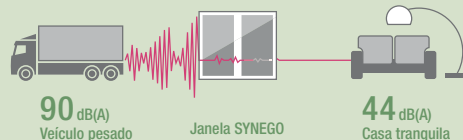

DESFRITE DA TRANQUILIDADE

Com SYNEGO deixará o ruído no exterior

O intenso tráfego, o ladrar do cão dos vizinhos; diariamente está rodeado de ruídos incómodos. Com SYNEGO deixará o ruído no exterior e a sua casa se transformará num oásis de tranquilidade.

Reduz até 22 vezes o ruído