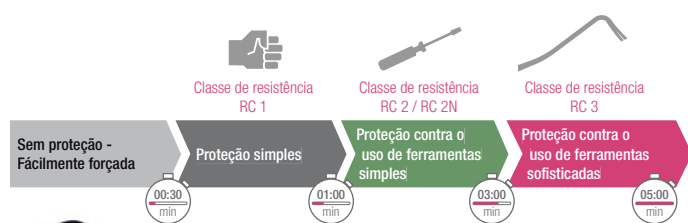

DESCANSE EM SEGURANÇA

Com SYNEGO sentir-se-á protegido

Com SYNEGO vá de férias descansado.

Proteção antirroubo até 10 vezes superior

Cerca de 80% dos roubos realizam-se através de portas e janelas de fácil acesso. Proteja a sua casa instalando janelas SYNEGO com um elevado nível de segurança.