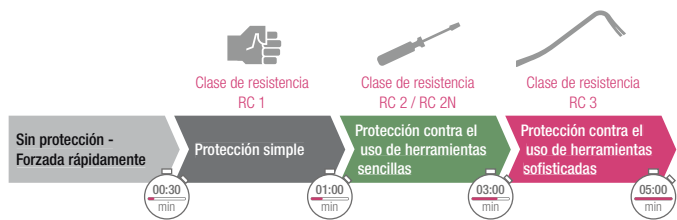

CALIDEZ Y CONFORT EN TU HOGAR

Ahorro de energía de hasta el 76%*

Escogiendo ventanas REHAU, tu casa siempre será un lugar acogedor, incluso en los periodos más fríos y calurosos del año. Frío, bochorno, corrientes de aire, polvo y humedad serán solo un recuerdo lejano. El resultado será un entorno de vida agradable y una reducción significativa de los costes de climatización.

* Reducción de la pérdida energética en la ventana si se cambia de ventanas antiguas de madera/plástico de los años 80 ($U_f = 1,9$; $U_g = 3,0$) a ventanas con perfiles GENE0 ($U_f = 0,86$; $U_g = 0,5$), tamaño de ventana 123 x 148 cm.

MÁXIMA SEGURIDAD Y PROTECCIÓN

En tu casa solo entrará quién tú quieras

El 80% de los robos se producen a través de puertas y ventanas de fácil acceso. Hay una forma simple de hacer más segura tu casa: las ventanas REHAU ofrecen una mayor seguridad gracias a los dispositivos antirrobo que impedirán el acceso a los ladrones. Sentirse seguro en tu casa es una sensación muy agradable ¡Compruébalo!

TECNOLOGÍA QUE VENCE AL RUIDO

Disfruta de la tranquilidad

El ruido exterior molesta y, a la larga, incluso es perjudicial para la salud. Las ventanas REHAU aíslan tu casa del sonido del tráfico, el ladrido del perro del vecino o del murmullo de la gente sentada en la terraza del bar de al lado, aumentando tu bienestar y mejorando tu calidad de vida.

Con REHAU puedes escoger el aislamiento acústico de tus ventanas en base al nivel de ruido que se produce en tu entorno. Pide asesoramiento en un establecimiento especializado en ventanas REHAU.

Apaga el ruido y relájate. Con REHAU tu casa se convierte en un oasis de calma y tranquilidad.

VENTANAS A TU GUSTO

Múltiples formas, colores y acabados