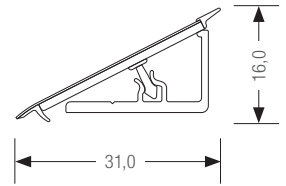

REHAU[®]

Unlimited Polymer Solutions

NUEVO:
labio de junta
invisible

COPETES RAUWALON PERFECT LINE

La unión perfecta entre la encimera y la pared

LÍNEA DE SISTEMA 2

RAUWALON perfect-line

Invisible, pero imprescindible:

La caja de ingletes RAUWALON es una práctica ayuda para el montaje con medidas angulares impresas, que simplifica el corte y la confección de los perfiles.

Los fittings: pequeños y delicados, para alterar lo menos posible la impresión visual.