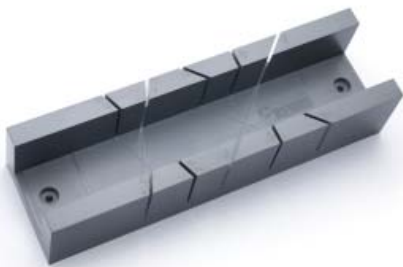

REHAU[®]

Unlimited Polymer Solutions

NUEVO:
labio de junta
invisible

COPETES RAUWALON PERFECT LINE

La unión perfecta entre la encimera y la pared

LÍNEA DE SISTEMA 2

RAUWALON perfect-line

Invisible, pero imprescindible:

REHAU es el único fabricante que ofrece un copete con un sistema de junta con respecto a la encimera invisible. Gracias al mismo se consigue realizar una transición imperceptible entre la encimera y la conexión con la pared, que crea el efecto de una superficie continua.

La novedosa junta de REHAU no sólo deja una marca en materia de funcionalidad, sino que abre una dimensión del diseño totalmente nueva en la cocina. Gracias a la tecnología de decoración de REHAU se pueden adaptar los perfiles a prácticamente todos los decorados de encimera.

La caja de ingletes RAUWALON es una práctica ayuda para el montaje con medidas angulares impresas, que simplifica el corte y la confección de los perfiles.

Los fittings: pequeños y delicados, para alterar lo menos posible la impresión visual.