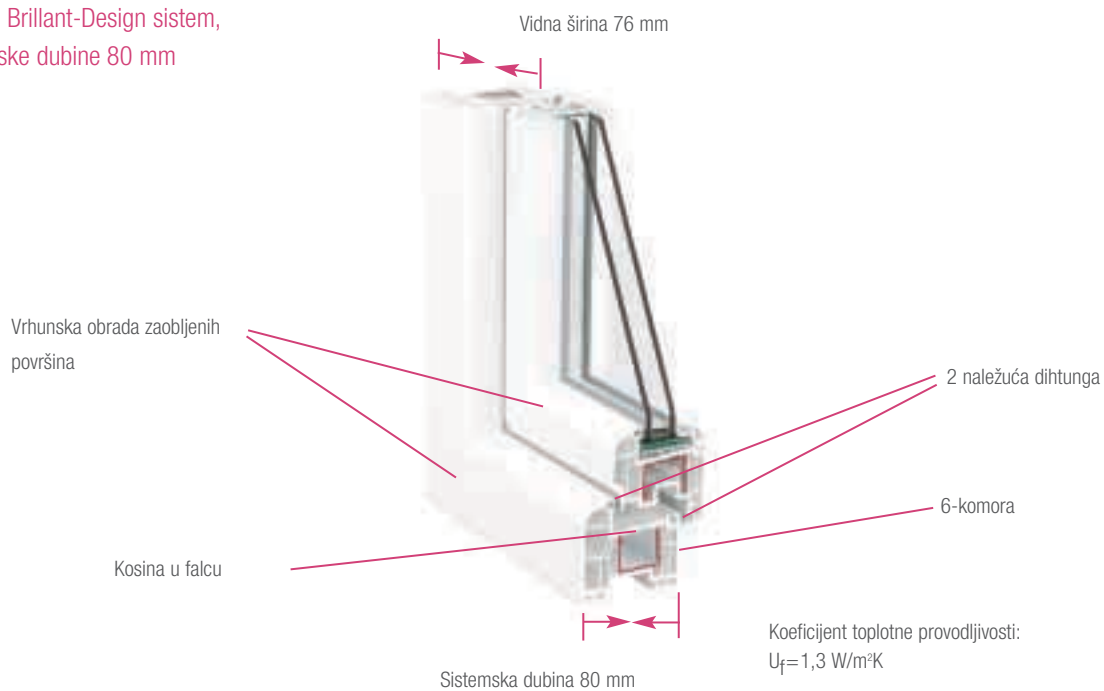

REHAU BRILLANT-DESIGN SYSTEM

NOVI PROFILI SISTEMSKE DUBINE 80 MM - ZA POSEBNE ZAHTEVE

PROZORI OD REHAU BRILLANT-DESIGN SISTEMA

UBEDLJIVI ZBOG VRHUNSKOG KVALITETA I ELEGANTNOG IZGLEDA

Od sada novo u ponudi: prozori od REHAU Brillant-Design sistema sa zaobljenim štokom sistemske dubine 80 mm i 6-komora. U kombinaciji sa zaobljenim krilom REHAU Brillant-Design čine neponovljiv harmonični sklop.

Bićete zadivljeni, koliko će novi prozori od REHAU Brillant-Design sistema sa elegantnim, modernim linijama i briljantnom površinom, doprineti vrednosti Vašeg doma.

NOVO: REHAU Brillant-Design sistem,
sistemske dubine 80 mm