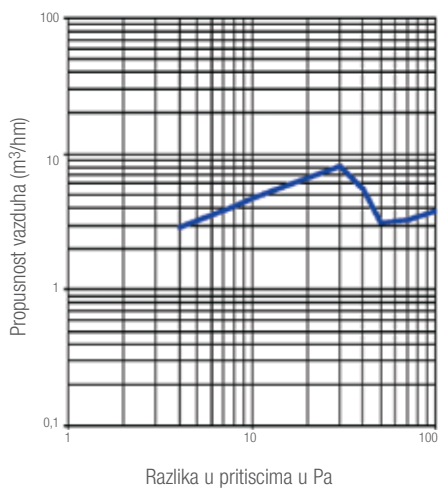

# REHAU AIRCOMFORT

GENIJALNO JEDNOSTAVAN, JEDNOSTAVNO GENIJALAN

**Propusnost vazduha sa REHAU AirComfort-om  
prema DIN EN 13351-1**

**Tehnički podaci:**

- napravljen od visokokvalitetnog EPDM-a
- savitljiv tankozidni jezičak
- veoma osetljiv, reaguje već pri promeni pritiska od 30 - 40 Pa
- klasa otpornosti na kišne udare 9a, prema DIN EN 12208
- visoka propusnost vazduha u otvorenom položaju (4,7m<sup>3</sup>/h pri 10 Pa)
- samoregulišući, odgovara evropskim normama EnEV
- mala propusnost vazduha u zatvorenom položaju (9,9 m<sup>3</sup>/h pri 600 Pa)
- klasifikacija prozora pri zatvorenom položaju luftera: dejstvo vetra (pritisno i usisno) po normi prEN 14351: klasa 3 prema DIN EN 12207
- klasa zaštite od zvuka 4 (ispitan u Institutu za prozorsku tehniku IFT)