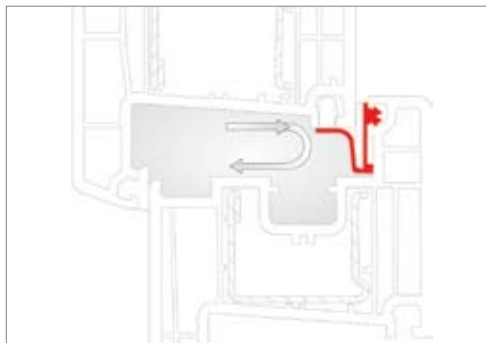

Položaj luftera pri normalnom vazдушnom pritisku

Povišenjem vazdušnog pritiska REHAU AirComfort se automatski zatvara (po Bernulijevom principu)

*Bernulijev hidrodinamički paradoks*

*Predmeti, koji se nalaze na ivici vazdušne struje, biće u nju uvučeni, a ne, kako bi se očekivalo, odgurnuti.*