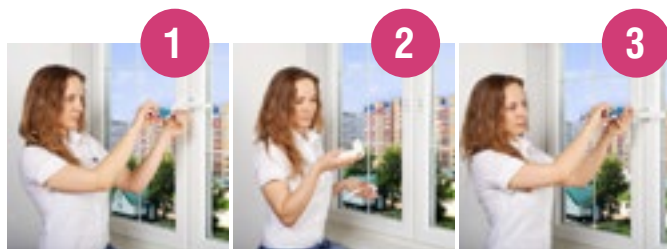

**БЕЗОПАСНОСТЬ ДЕТЕЙ
В ВАШИХ РУКАХ**
Ручка REHAU с замком

ПРОСТАЯ ЗАМЕНА СТАРЫХ РУЧЕК
Сделайте ваш дом более безопасным!

Самостоятельная замена в 3 движения

Вы можете не только поставить ручки REHAU на новые окна, но и заменить ручки на уже установленных окнах во всем доме.

Окно на замке

Ручка с замком может быть выполнена как в классическом белом, так и в коричневом цвете. В процессе эксплуатации она не затирается и не выцветает – защитить ее от царапин, неблагоприятных климатических воздействий и небольших механических повреждений призвано специальное покрытие.