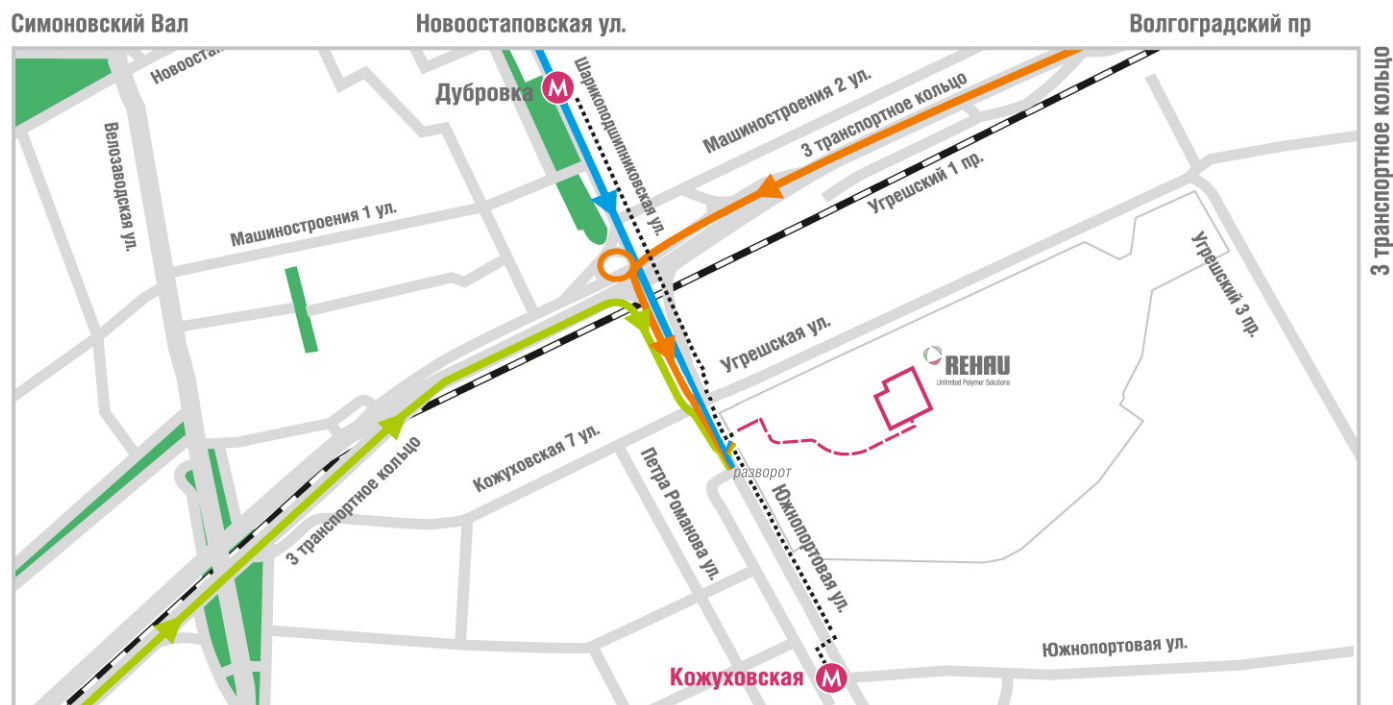

## ОФИС REHAU. МОСКВА

**ПОЖАЛУЙСТА, ВОЗЬМИТЕ С СОБОЙ ПАСПОРТ И ЗАКАЖИТЕ ПРОПУСК ЗАБЛАГОВРЕМЕННО, ПО ТЕЛ.: + 7 495 663 33 88**

- ст. м. Кожуховская, первый вагон из центра
- перейти ул. Южнопортовую по пешеходному переходу, двигаться в сторону ул. Угрешской
- на перекрестке с ул. Угрешской по правую руку – офисное здание БЦ «IQ-Park»
- пройти через проходную БЦ (для этого получить пропуск в ООО «РЕХАУ», предъявив паспорт)
- на территории БЦ дойти до 15-го строения, здания REHAU с белыми флагами
- зайти в 3-й подъезд, ресепшен REHAU (там поставить отметку для выхода)