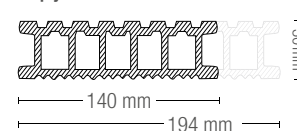

Šuplje daske

Dužina:
4.000 mm / 5.000 mm / 6.000 mm

Masivne daske

Dužina:
4.000 mm / 5.000 mm / 6.000 mm