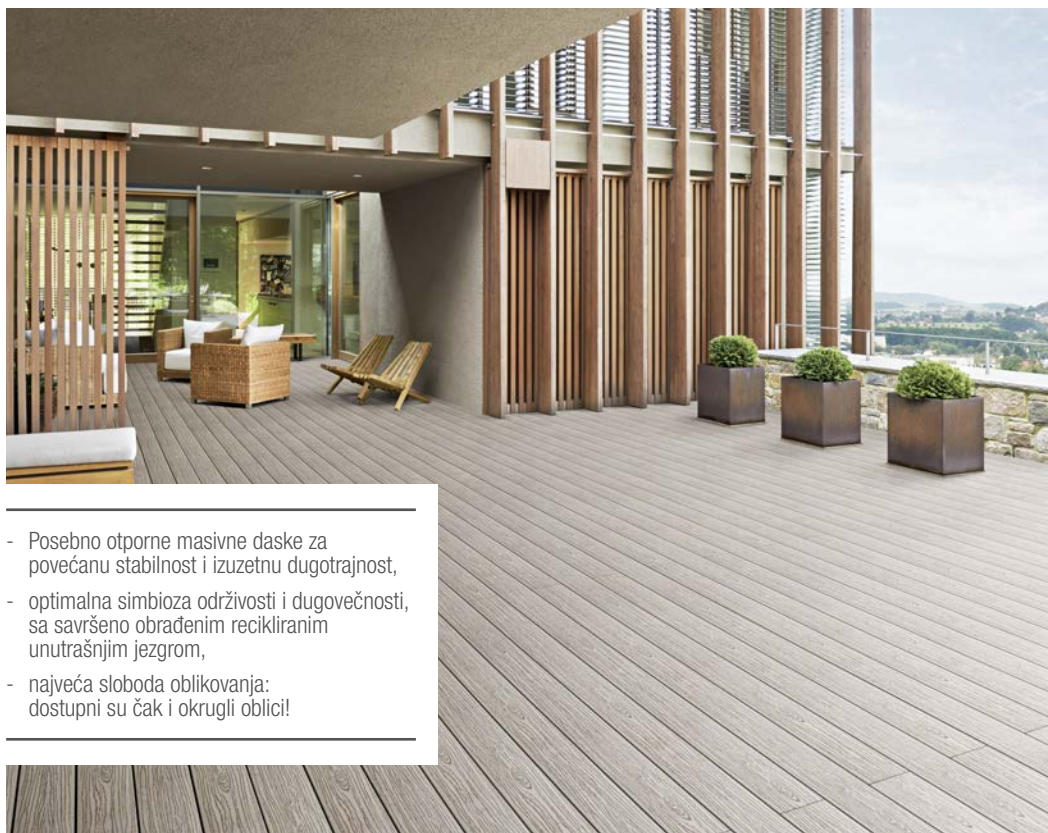

Masivne daske

Dužina:
4.000 mm
6.000 mm

- Posebno otporne masivne daske za povećanu stabilnost i izuzetnu dugotrajnost,
- optimalna simbioza održivosti i dugovečnosti, sa savršeno obrađenim recikliranim unutrašnjim jezgrom,
- najveća sloboda oblikovanja: dostupni su čak i okrugli oblici!