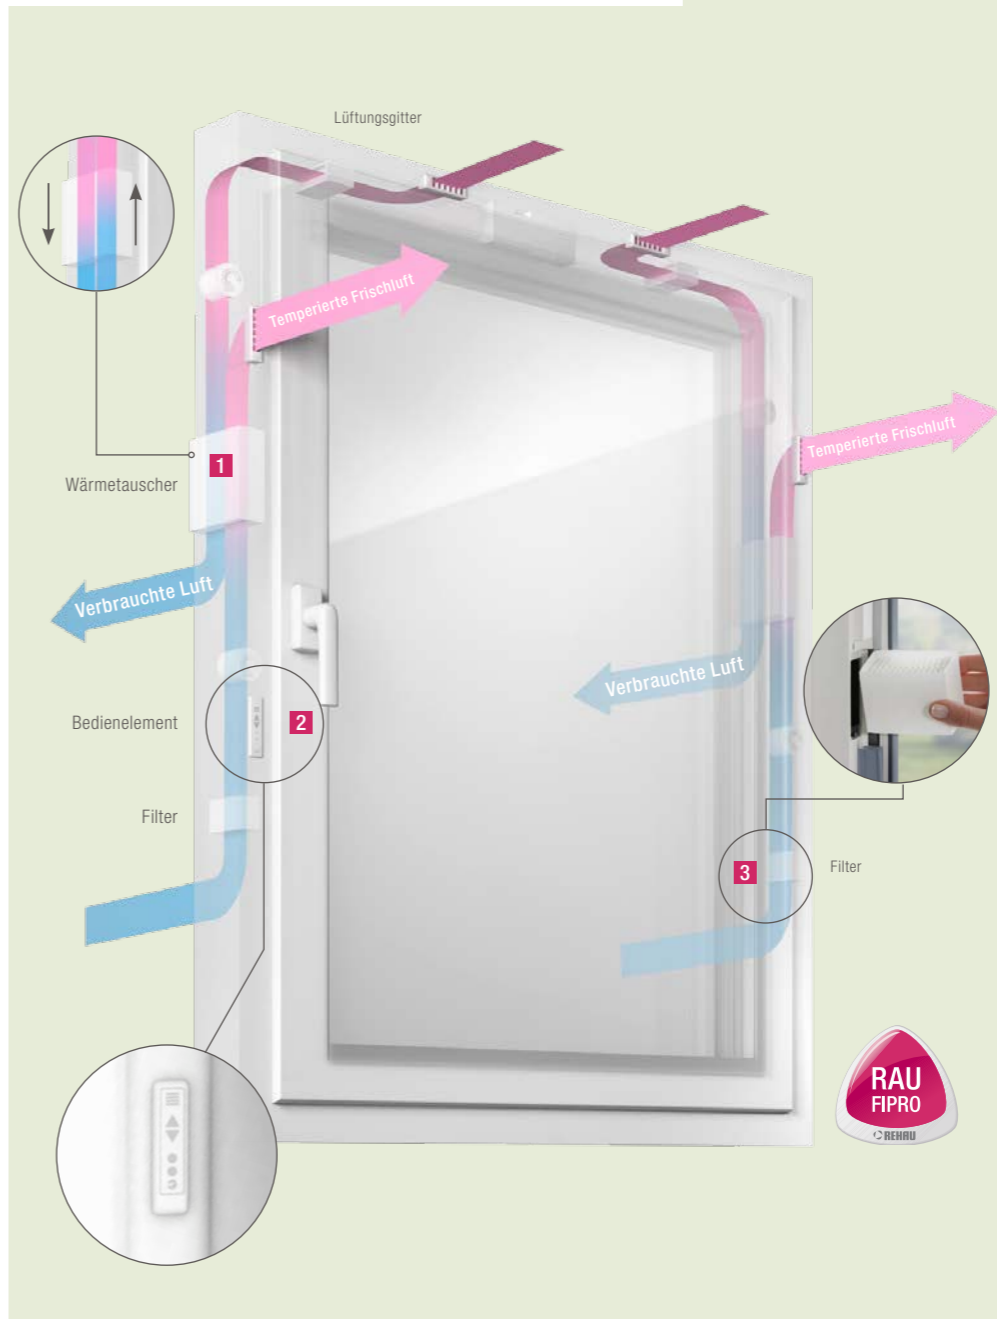

### Gekippte Fenster machen es Einbrechern leicht

#### Ganz sicher lüften

Gekippte Fenster sind offene Fenster und stellen für Einbrecher keinerlei Hindernis dar.

GENEO INOVENT lüftet geschlossen 24 Stunden am Tag und bietet somit mehr Widerstand (bis Widerstandsklasse RC 2). Der Zeitaufwand schreckt viele Einbrecher ab.

### 1 Das Wärme-Tausch-Prinzip

Das automatische Lüftungssystem saugt Raumluft und frische Außenluft gleichzeitig an und führt sie zum Wärmetauscher. Der warmen, verbrauchten Innenluft wird die Wärme entzogen, die kalte Frischluft wird aufgewärmt. So gewinnen Sie bis zu 71 % der Wärme zurück und sparen Energie!