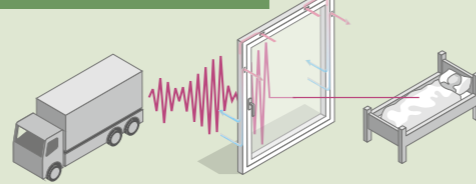

GENEO INOVENT – frische Luft ohne Lärm

16-fache Lärmreduktion – 24 Stunden frische Luft. Für Ihren erholsamen Schlaf.

Quelle: Techniktabelle HUG Industrietechnik. Basis der Rechnung: Erhöhung des Schalls um 10 dB = Verdopplung der subjektiv empfundenen Lautstärke (LfU).

EINBRUCHSCHUTZ MIT GENE0 INOVENT

Schützen Sie Ihr Zuhause

Mit GENE0 INOVENT Fenstern lassen Sie nur frische Luft rein, keine Einbrecher. Verzichten Sie auf das Fensterkippen und wissen Sie Ihr Zuhause in Sicherheit.