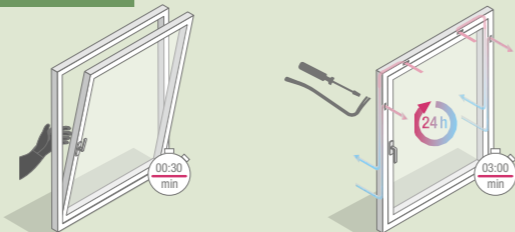

Gekippte Fenster machen es Einbrechern leicht

Ganz sicher lüften

Gekippte Fenster sind offene Fenster und stellen für Einbrecher keinerlei Hindernis dar.

GENEO INOVENT lüftet geschlossen 24 Stunden am Tag und bietet somit mehr Widerstand (bis Widerstandsklasse RC 2). Der Zeitaufwand schreckt viele Einbrecher ab.