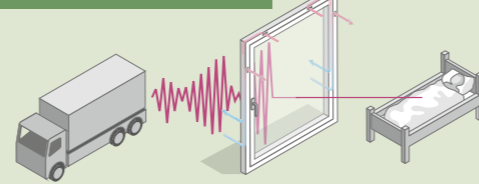

GENEO INOVENT – frische Luft ohne Lärm

16-fache Lärmreduktion – 24 Stunden frische Luft. Für Ihren erholsamen Schlaf.

Quelle: Techniktabelle HUG Industrietechnik. Basis der Rechnung: Erhöhung des Schalls um 10 dB = Verdopplung der subjektiv empfundenen Lautstärke (LfU).

EINBRUCHSCHUTZ MIT GENE0 INOVENT

Schützen Sie Ihr Zuhause

Mit GENE0 INOVENT Fenstern lassen Sie nur frische Luft rein, keine Einbrecher. Verzichten Sie auf das Fensterkippen und wissen Sie Ihr Zuhause in Sicherheit.