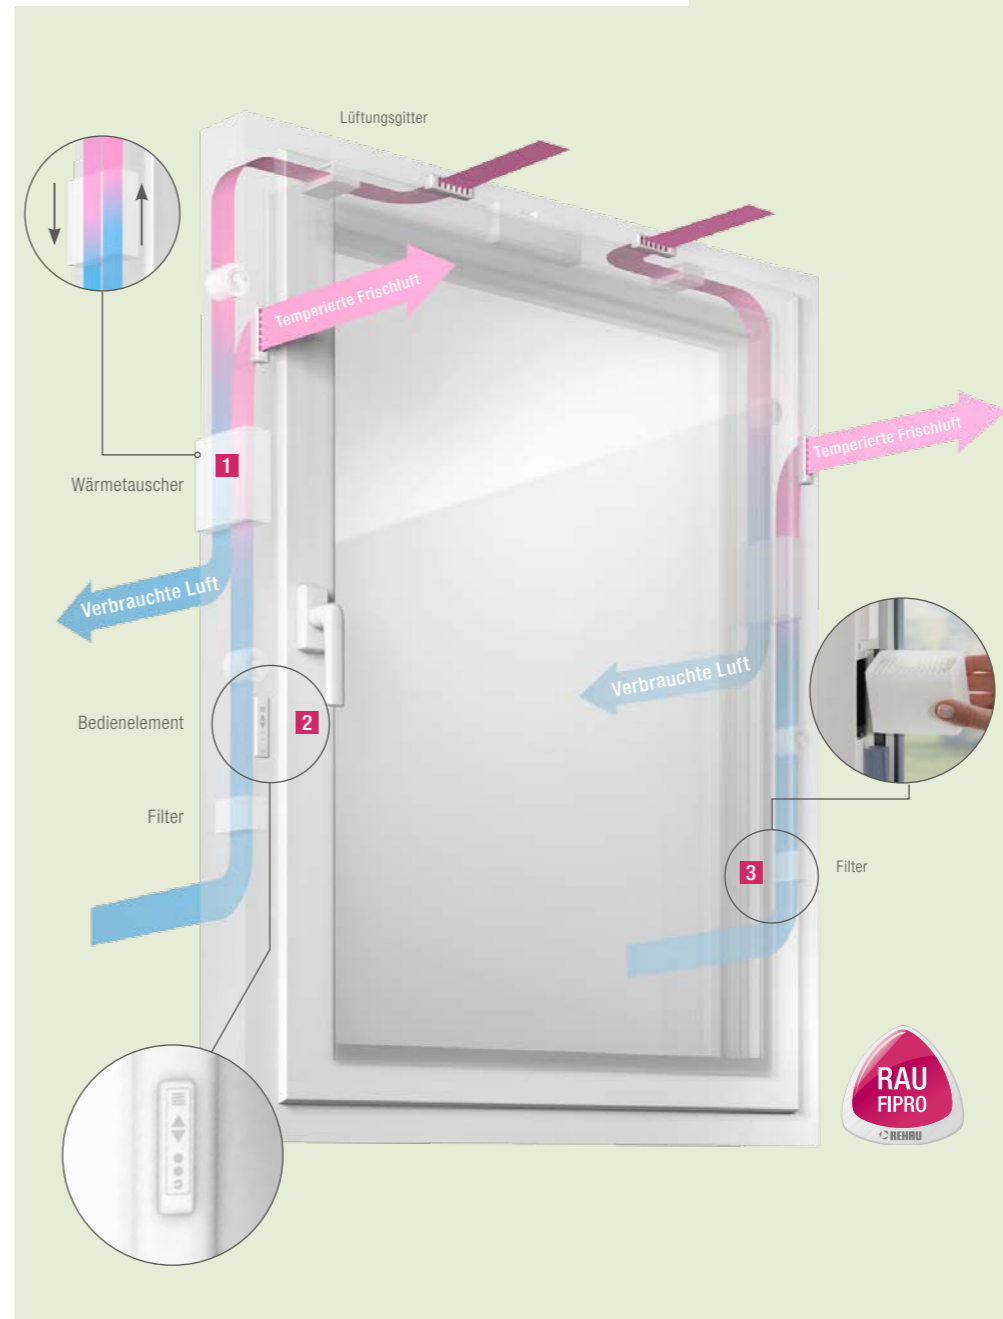

### Gekippte Fenster machen es Einbrechern leicht

#### Ganz sicher lüften

Gekippte Fenster sind offene Fenster und stellen für Einbrecher keinerlei Hindernis dar.

GENEO INOVENT lüftet geschlossen 24 Stunden am Tag und bietet somit mehr Widerstand (bis Widerstandsklasse RC 2). Der Zeitaufwand schreckt viele Einbrecher ab.

### 1 Das Wärme-Tausch-Prinzip

Das automatische Lüftungssystem saugt Raumluft und frische Außenluft gleichzeitig an und führt sie zum Wärmetauscher. Der warmen, verbrauchten Innenluft wird die Wärme entzogen, die kalte Frischluft wird aufgewärmt. So gewinnen Sie bis zu 71 % der Wärme zurück und sparen Energie!