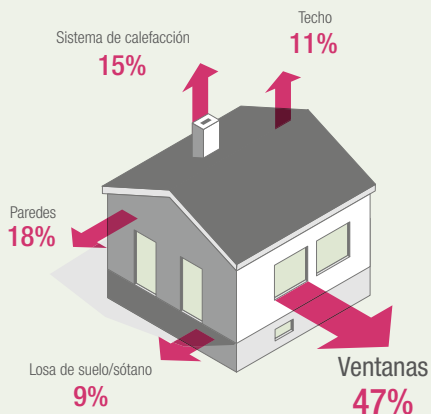

Reducción del ruido con ventanas REHAU

Por qué es mejor elegir ventanas de PVC

	PVC REHAU	Aluminio	Madera
Aislamiento térmico	Muy bueno. Los perfiles multicámara minimizan las pérdidas de energía	Deficiente. Los metales son malos aislantes térmicos y poseen alta conductividad energética	Bueno
Eco-amigable	Excelente	Para fabricarlo, se requiere 7,5 veces más de la energía que se utiliza para elaborar PVC	
Mantenimiento	Muy bajo	Bajo. Se corroe fácilmente	Requiere pintura y lijado regular
Aislamiento acústico	Hasta 35% más aislamiento acústico	Bueno	Bueno

AHORRÁ CON VENTANAS REHAU

La mejor alternativa para construcciones nuevas o refacciones

Aislamiento térmico

En construcciones tradicionales, un 47% de energía escapa por las ventanas

Fuente: Stiftung Warentest

Compará el consumo de energía para calefacción/refrigeración

Ventanas REHAU DVH (doble vidriado hermético)

Ventana común de aluminio (vidrio doble)

Ventana común de aluminio (vidrio simple)

La técnica multicámara de REHAU