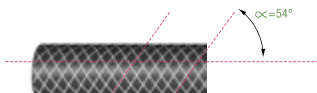

**LA CALIDAD SE MIDE EN ESTRELLAS**  
Las estrellas constituyen una identificación clara de la calidad. Este sistema facilita la toma de decisiones.

REHAU es sinónimo de calidad. Este signo indica fácilmente el período de garantía de nuestras mangueras.

El refuerzo a 54°, una tecnología patentada por REHAU, garantiza la calidad de nuestras mangueras.

Este símbolo, presente en todas las mangueras de REHAU, indica la presión máxima admisible.

Nueva