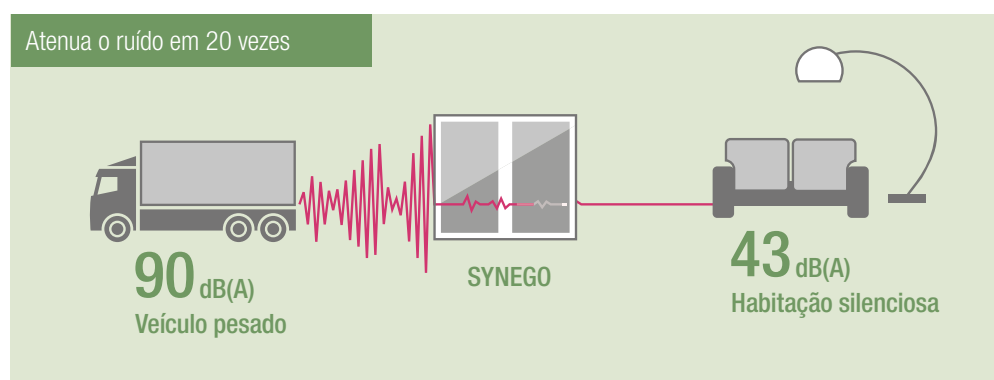

Isolamento térmico eficiente: economizando custos de ar condicionado com SYNEGO.

As portas de correr eleváveis SYNEGO possibilitam uma poupança sem precedentes: graças às excelentes características de isolamento térmico, com um coeficiente de transmissão térmica U_f até $1,3 \text{ W/m}^2\text{K}$, o consumo de energia da sua casa diminuirá desde o início.

Insonorização 20 vezes superior – um sono mais saudável e mais tranquilidade em sua casa

Os ruídos fortes fazem parte do seu ambiente diário: por vezes é o insuportável ruído do trânsito e por outras o penetrante ruído do corta relvas do vizinho. Com as portas de correr eleváveis SYNEGO simplesmente deixará o ruído no exterior e transformará a sua casa num autêntico oásis de tranquilidade – e isto combinado com um isolamento térmico eficiente. Graças às medidas de isolamento acústico utilizadas alcança-se uma insonorização 20 vezes superior ao standard.

Aumento do ruído de 10 dB = duplica-se, subjetivamente, o volume percebido (LfU).

Fonte: www.hug-technik.com/inhalt/ta/schallpegel_laermpegel.html

Notavelmente mais fácil de cuidar: High-Definition-Finishing (HDF)

A superfície HDF das portas de correr eleváveis SYNEGO é de elevada qualidade, muito lisa e de poro fechado. Graças a isso é menos suscetível de se sujar e pode-se limpar de forma rápida e sem esforço com um pouco de água e sabão e um pano macio.