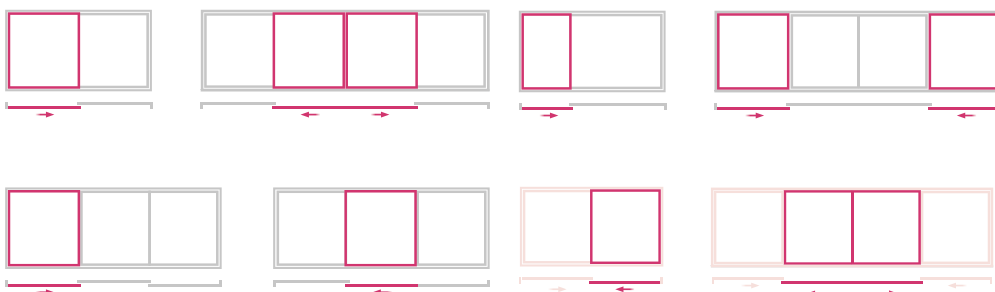

Aproveite o incomparável efeito panorâmico e transforme a sua casa num oásis de bem-estar cheio de luz.

Mais luz em cada elemento da fachada

As portas de correr eleváveis SYNEGO estão disponíveis em todos os tipos habituais de abertura. Oferecem uma excelente rigidez e o seu ligeiro peso permite um fácil e simples manuseamento. Graças à reduzida altura visível do conjunto de perfis a entrada de luz é maximizada.

Variante standard

Variante panorâmica

Tipos de abertura

O sistema CE SYNEGO permite um sem número de possibilidades. Com uma **largura máxima de vão de 10 metros e uma altura até 2,6 metros**, tem à sua disposição infinitas opções de desenho. Também com as portas de correr eleváveis SYNEGO poderá realizar **larguras de passagem até 5 metros**. Máxima amplitude de passagem sem barreiras para o exterior.