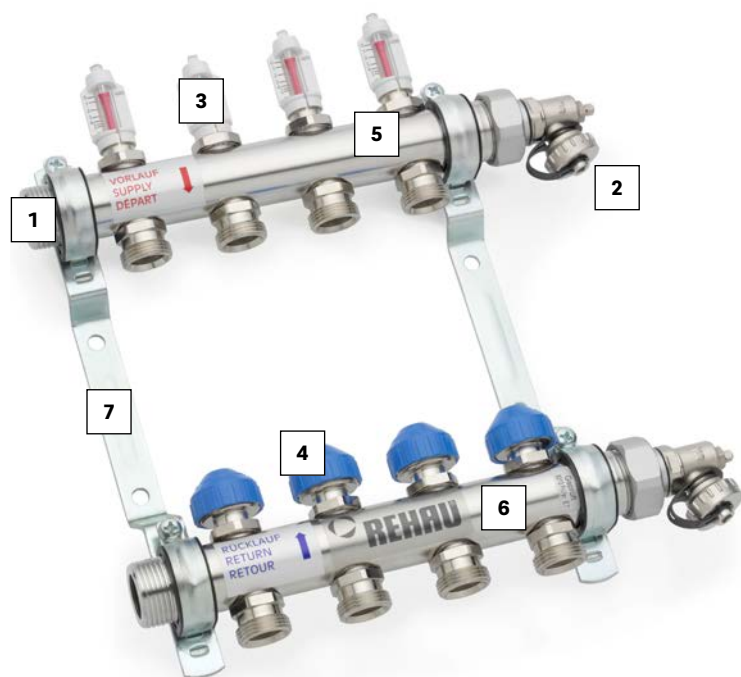

# Chauffage au sol collecteur HKV-D

Pour le raccordement de 2 à 12 circuits de chauffage par le sol. Connexions de circuits 3/4" eurocône. Corps en acier inoxydable.

Le tube d'alimentation est équipé d'un débitmètre par circuit avec un réglage jusqu'à 6 L/min. Ce débitmètre sert également de vanne d'arrêt pour le circuit. Le tube de retour est équipé d'une vanne par circuit, compatible avec le moteur électrothermique de réglage REHAU pour une régulation de zone. Cette vanne est prévue d'un élément d'ajustement du débit. Ce collecteur est équipé de robinets pour remplissage et vidage d'eau et peut être raccordé à l'aide d'un set de vannes à boisseau sphérique REHAU.

- 1 Connexion 1" pour vanne à boisseau sphérique
- 2 Robinets pour remplissage et vidage
- 3 Débitmètre
- 4 Vanne pour moteur électrothermique M30x1,5mm
- 5 Tube départ
- 6 Tube retour
- 7 Support mural

## Caractéristiques techniques

Pression de service max	6 bar à 80°
Pression de test (eau froid) max	8 bar à 20°
Débit volumique max. (12 circuits)	4,5m <sup>3</sup> /h
Connexion CV	G1"
Connexion circuits	Eurocône 3/4"
Matériaux corps	Acier inoxydable
Max. glycol	25%

### Accessoires

N° d'article	Description
12081221001	REHAU Ensemble robinet G1"
13168811001	REHAU-vanne de régulation simple
13185451001	REHAU jeu de régulation flex
13185821001	REHAU Set d'adaptateurs DN25
12400011001	REHAU Thermomètre sur le retour