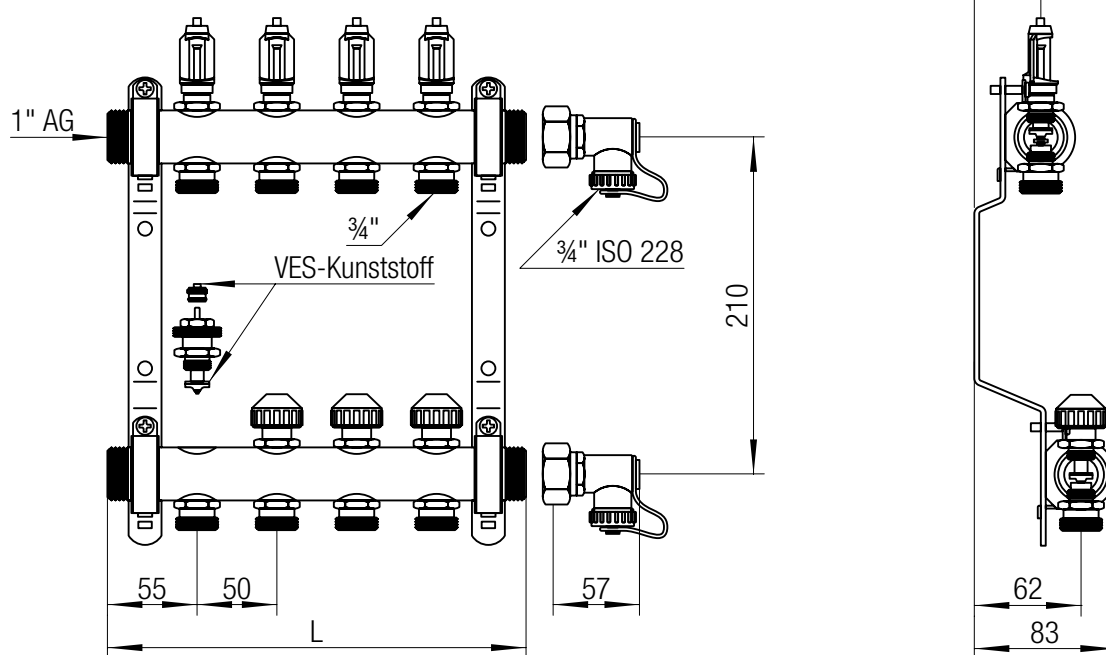

# Chauffage au sol collecteur HKV-D

Pour le raccordement de 2 à 12 circuits de chauffage par le sol. Connexions de circuits 3/4" eurocône. Corps en acier inoxydable.

Le tube d'alimentation est équipé d'un débitmètre par circuit avec un réglage jusqu'à 6 L/min. Ce débitmètre sert également de vanne d'arrêt pour le circuit. Le tube de retour est équipé d'une vanne par circuit, compatible avec le moteur électrothermique de réglage REHAU pour une régulation de zone. Cette vanne est prévue d'un élément d'ajustement du débit. Ce collecteur est équipé de robinets pour remplissage et vidage d'eau et peut être raccordé à l'aide d'un set de vannes à boisseau sphérique REHAU.

- 1 Connexion 1" pour vanne à boisseau sphérique
- 2 Robinets pour remplissage et vidage
- 3 Débitmètre
- 4 Vanne pour moteur électrothermique M30x1,5mm
- 5 Tube départ
- 6 Tube retour
- 7 Support mural

## Caractéristiques techniques

Pression de service max	6 bar à 80°
Pression de test (eau froid) max	8 bar à 20°
Débit volumique max. (12 circuits)	4,5m <sup>3</sup> /h
Connexion CV	G1"
Connexion circuits	Eurocône 3/4"
Matériaux corps	Acier inoxydable
Max. glycol	25%

N° d'article	Description	Dimensions (LxHxP)
12080211003	REHAU collecteur HKV-D	2 circuits 217 x 300 x 83
12080311003	REHAU collecteur HKV-D	3 circuits 267 x 300 x 83
12080411003	REHAU collecteur HKV-D	4 circuits 317 x 300 x 83
12080511003	REHAU collecteur HKV-D	5 circuits 367 x 300 x 83
12080611003	REHAU collecteur HKV-D	6 circuits 417 x 300 x 83
12080711003	REHAU collecteur HKV-D	7 circuits 467 x 300 x 83
12080811003	REHAU collecteur HKV-D	8 circuits 517 x 300 x 83
12080911003	REHAU collecteur HKV-D	9 circuits 567 x 300 x 83
12081011003	REHAU collecteur HKV-D	10 circuits 617 x 300 x 83
12081111003	REHAU collecteur HKV-D	11 circuits 667 x 300 x 83
12081211003	REHAU collecteur HKV-D	12 circuits 717 x 300 x 83