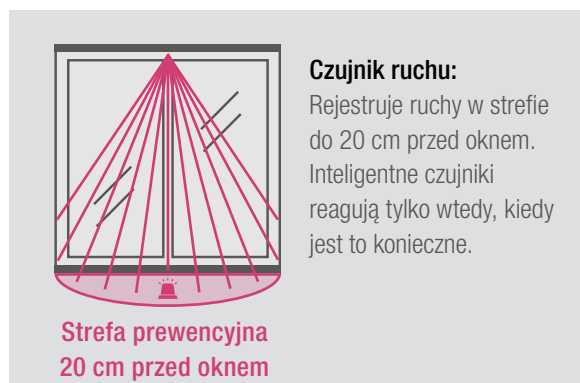

NOWOCZESNE ROZWIĄZANIE

REHAU Smart Guard: światowa nowość w dziedzinie prewencji przeciwwłamaniowej

Inteligentny czujnik wykrywa potencjalnego włamywacza. Sygnały optyczne i akustyczne informują sprawcę, że nie ma sensu podejmować próby włamania. Aktywne odstraszenie pozwala uniknąć szkód w obrębie okien i drzwi.

W ten sposób REHAU Smart Guard idzie znacznie dalej niż popularne systemy alarmowe. Te bowiem reagują dopiero wtedy, kiedy włamywacz wejdzie do domu – okno lub drzwi są już wtedy uszkodzone.

Inteligentna ochrona przeciwwłamaniowa, która odstrasza, zanim powstanie szkoda.

FOR
SMARTER
PEOPLE

A man with a beard and short hair is looking out of a window. The window frame is dark, and a red laser line is visible on the left side of the frame. The man's face is partially obscured by the window frame. The background is a bright, overcast sky.

**POSTAW
NA AKTYWNA,
PREWENCJĘ**

PROSTA ZASADA, DUŻA SKUTECZNOŚĆ

Smart Guard przegania włamywacza, zanim wyrządzi szkodę

Wybierz aktywne odstraszenie, które nie szpeci Twoich okien. System Smart Guard jest ukryty w ościeżnicy okien oraz drzwi, a dzięki funkcji prewencyjnej aktywnie dba o Twoje bezpieczeństwo. Inteligentny czujnik wykrywa włamywacza i samoczynnie uruchamia program ochrony.