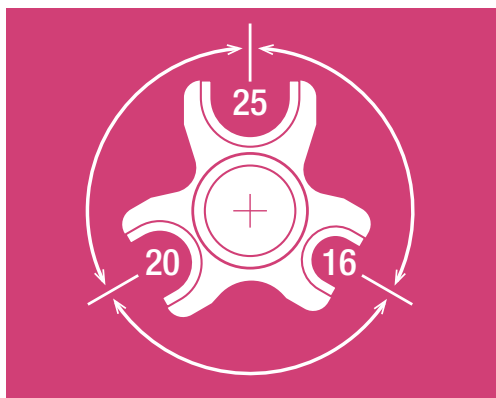

MAÎTRISEZ LES TRAVAUX EN HAUTEUR

Avec les outils de montage RAUTOOL

Ne changez plus d'outil, tournez

Grâce au triple mors de serrage, les ajustements des dimensions sont simples et rapides. Les dimensions 16, 20 et 25 peuvent être prises en charge à l'aide d'un simple outil. Une simple rotation et le tour est joué.