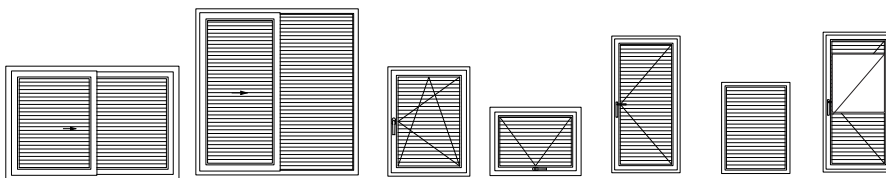

Diseño de aperturas