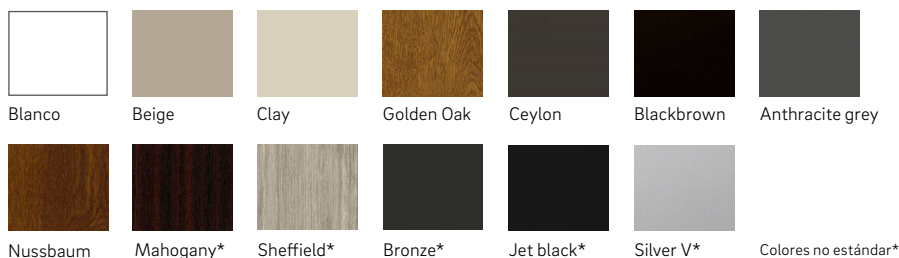

Otorga resistencia superior ante la corrosión, intemperie y agentes climáticos para una durabilidad a largo plazo con cuidados son mínimos.

Diseño de aperturas

Perfil Ventilare está disponible en los siguientes colores