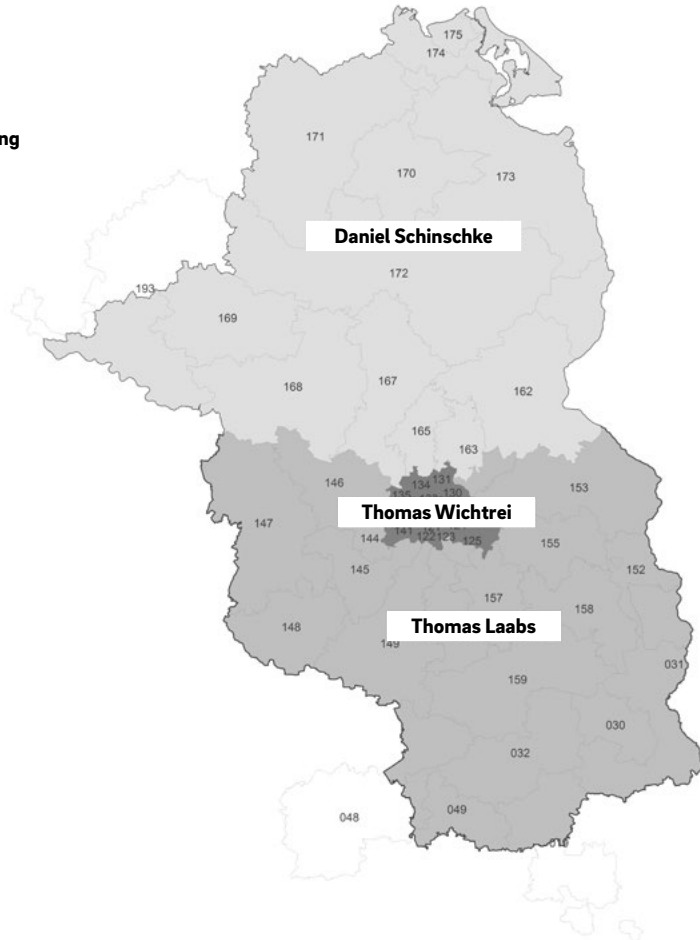

REHAU – Ihr direkter Kontakt

Kanaltechnik – Regenwassermanagement

Verkaufsgebiet: Berlin – Brandenburg – Mecklenburg-Vorpommern (tw.)

REHAU Industries SE & Co. KG, Ringstraße 4, 04827 Gerichshain, Telefon: 034292 82-0, leipzig@rehau.com, www.rehau.de

Katrin Große

Leiterin Verkaufsbüro Leipzig
Vertriebsleiterin Tiefbau
Telefon: 0172 3417730
katrin.grosse@rehau.com

Danny Schütz

Innendienstleiter Tiefbau
Telefon: 034292 82-116
danny.schuetz@rehau.com

Außendienst Kanaltechnik und Regenwasserbewirtschaftung

Thomas Laabs

Telefon: 0170 8595304
thomas.laabs@rehau.com

PLZ-Gebiete:
01945 – 01998, 03042 – 03253,
04895 – 04938, 14467 – 15938,
12529 + 16356

Thomas Wichtrei

Telefon: 0160 1535348
thomas.wichtrei@rehau.com

PLZ-Gebiete:
10115 – 12527
12555 – 14199

Daniel Schinschke

Telefon: 0151 26433085
daniel.schinschke@rehau.com

PLZ-Gebiete:
16225 – 16348, 16359 – 16949,
17000 – 17999, 19309 – 19357

Innendienst Kanaltechnik (Angebote + Aufträge)

Andrea Kuspick

Telefon: 034292 82-135
andrea.kuspick@rehau.com

Philipp Zachhuber

Telefon: 034292 82-111
philipp.zachhuber@rehau.com

Elke Winkler

Telefon: 034292 82-117
elke.winkler@rehau.com

Innendienst Regenwasserbewirtschaftung

Andrea Göldner

Aufträge
Telefon: 034292 82-127
andrea.goeldner@rehau.com

Daniel Fraiss

Angebote
Telefon: 034292 82-113
daniel.frais@rehau.com

Leroy Bauer

Angebote
Telefon: 034292 82-130
leroy.bauer@rehau.com

Roman Bruhn

Technischer Innendienst
Telefon: 034292 82-114
roman.bruhn@rehau.com