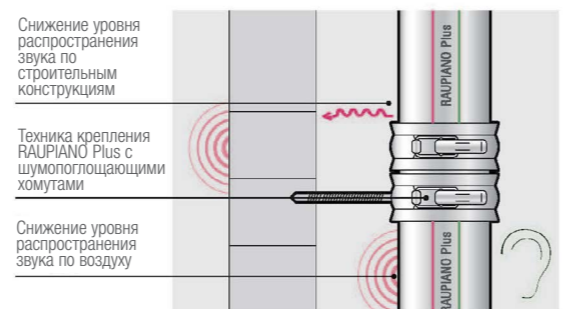

Другие системы