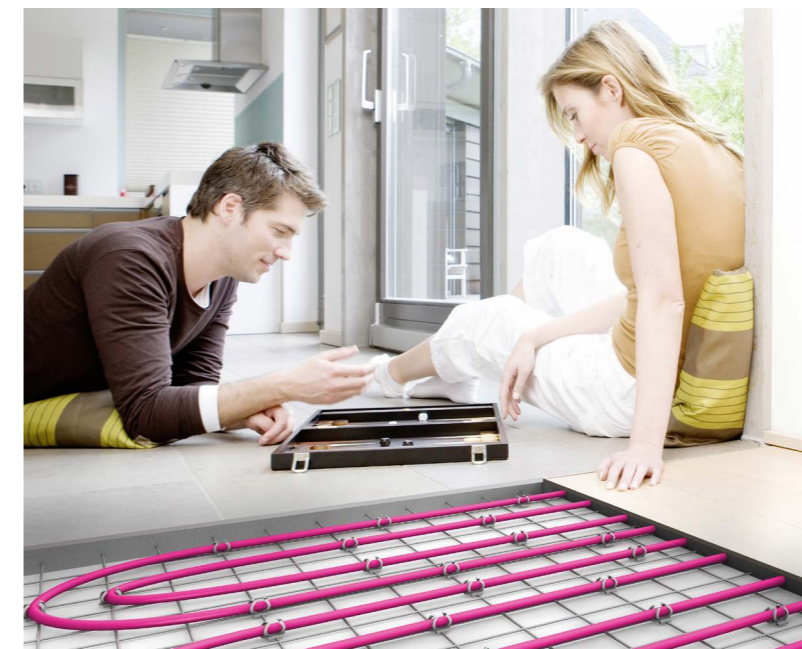

**Победитель REdDot
Design Award**

reddot design award

Система автоматического
регулирования NEA

СИСТЕМА ОТОПЛЕНИЯ RAUTITAN

СИСТЕМА ОТОПЛЕНИЯ RAUTITAN

Универсальное решение для любой монтажной ситуации

В основе системы RAUTITAN лежат трубы из сшитого полиэтилена типа РЕ-Ха. Все материалы системы обладают абсолютной устойчивостью к коррозии, воздействию температуры и давления. Соединение на подвижной гильзе обеспечивает 100% надежность благодаря отсутствию уплотнителей, которые изнашиваются с течением времени.