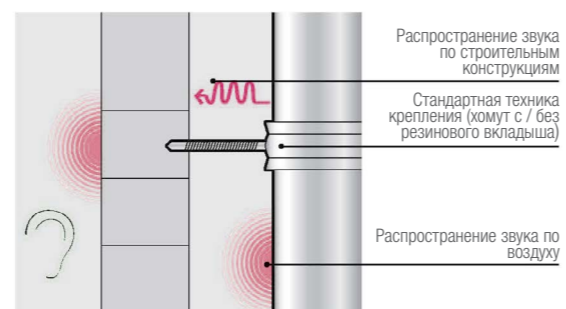

ШУМОПОГЛОЩАЮЩАЯ КАНАЛИЗАЦИЯ RAUPIANO PLUS

Вашему спокойствию ничего не помешает

Шумопоглощение за счет запатентованной технологии крепления труб

Высокая звукопроницаемость городских квартир – общеизвестный факт. Потому вопрос шумоизоляции канализационных труб довольно актуален. Если на несознательность соседей-любителей громкой музыки и шумных вечеринок можно повлиять словами, то с шумом воды, текущей в трубах, без особых мер по снижению производимого ими шума не справиться.

Перед началом ремонта подумайте об этом и сделайте выбор в пользу систем REHAU. На 30% меньше шума и высокая надежность – вот причины, по которым нам уже доверились миллионы людей по всему миру. Теперь в их домах тихо и уютно.

ЗАПАТЕНТОВАННАЯ ШУМОИЗОЛЯЦИОННАЯ ТЕХНОЛОГИЯ ОТВЕЧАЕТ САМЫМ ВЫСОКИМ СТАНДАРТАМ