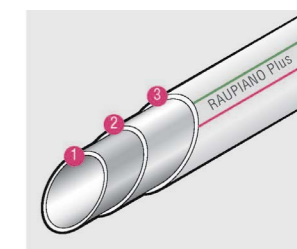

ОНА ВКЛЮЧАЕТ 3 ИННОВАЦИОННЫХ ФУНКЦИОНАЛЬНЫХ СЛОЯ:

1. 1 – ударопрочный внешний слой,
2. 2 – очень прочный средний слой, усиленный минералами, для эффективного шумопоглощения,
3. 3 – устойчивый к коррозии внутренний слой (гладкая и износостойкая поверхность внутри трубы гарантирует отсутствие отложений).

Специальное покрытие улучшает режим потока и обеспечивает высокую пропускную способность канализационной системы RAUPIANO Plus.