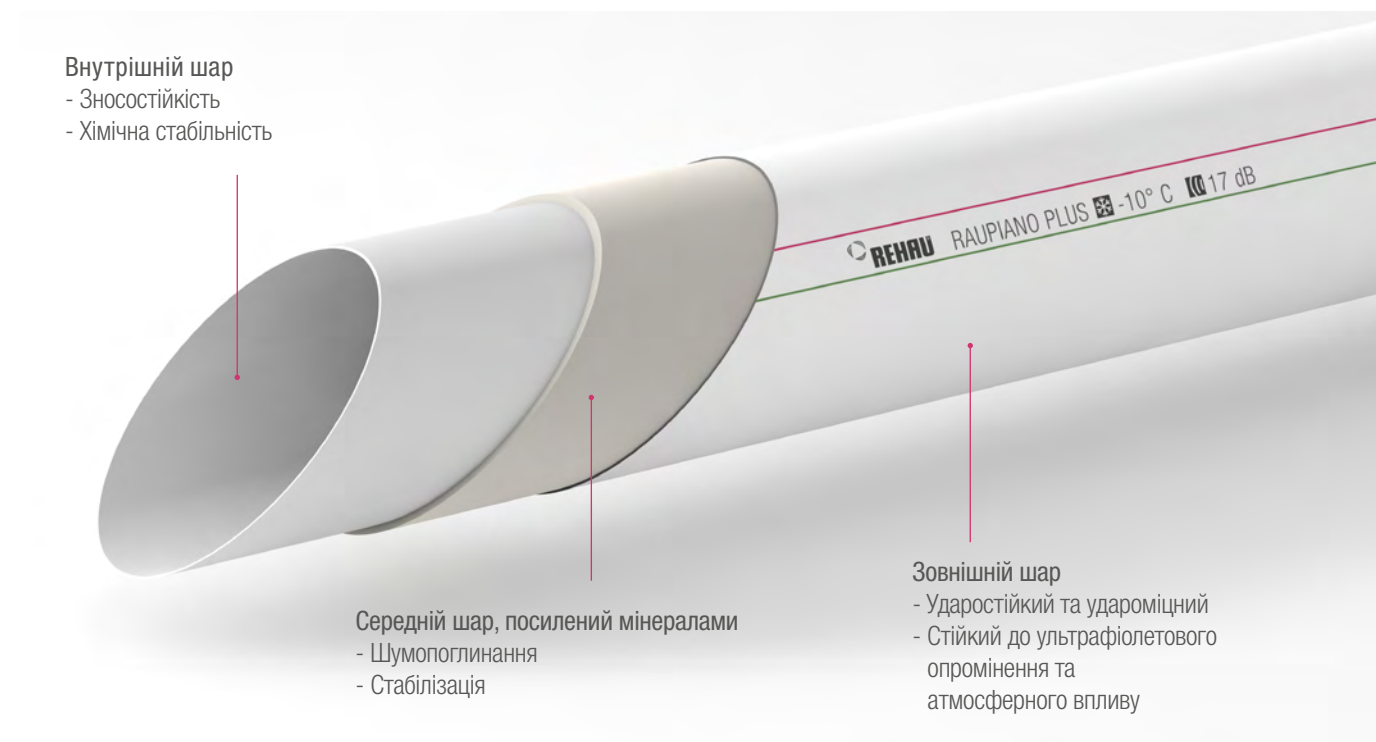

REHAU RAUPIANO PLUS

Інновація в трьох шарах

На **30%**
швидший монтаж
з RAUPIANO PLUS

**REHAU
ЕФЕКТИВНІСТЬ**

17дБ
Комфортний монтаж
з RAUPIANO PLUS

**REHAU
ЗВУКОІЗОЛЯЦІЯ**

F90
Противопожежний захист
з RAUPIANO PLUS

На **30%**
швидший
монтаж

На **6%**
більше клейкої
поверхні для
надійного
утримання

Монтаж без
інструментів для
1 Виконавця

RAUTITAN

Універсальна система для питної води та опалення

Гнучкі труби, що зберігають стабільність форми з високими резервами надійності:
Універсальна труба RAUTITAN flex пропонує оптимальну гнучкість також при низьких температурах. Якщо при установленні потрібна така властивість, як жорсткість на вигин, труби RAUTITAN завжди напоготові – надійне з'єднання металеві та пластикові труби. Попередньоізольовані труби обгрунтовують раціональність прокладання.

Труба, яка зігріє Вас у майбутньому

Завдяки своїй гнучкій зовнішній захисній оболонці та PEX-ізоляції, RAUVITHERM без проблем застосовується при укладанні теплотрас в специфічних умовах. Підвищені умови до монтажу виникають, зокрема, при укладанні в межах біогазових установок та в будівельному фонді при малих відстанях між будівлями, вузьких траншеях та при щільній мережі розгалужень.