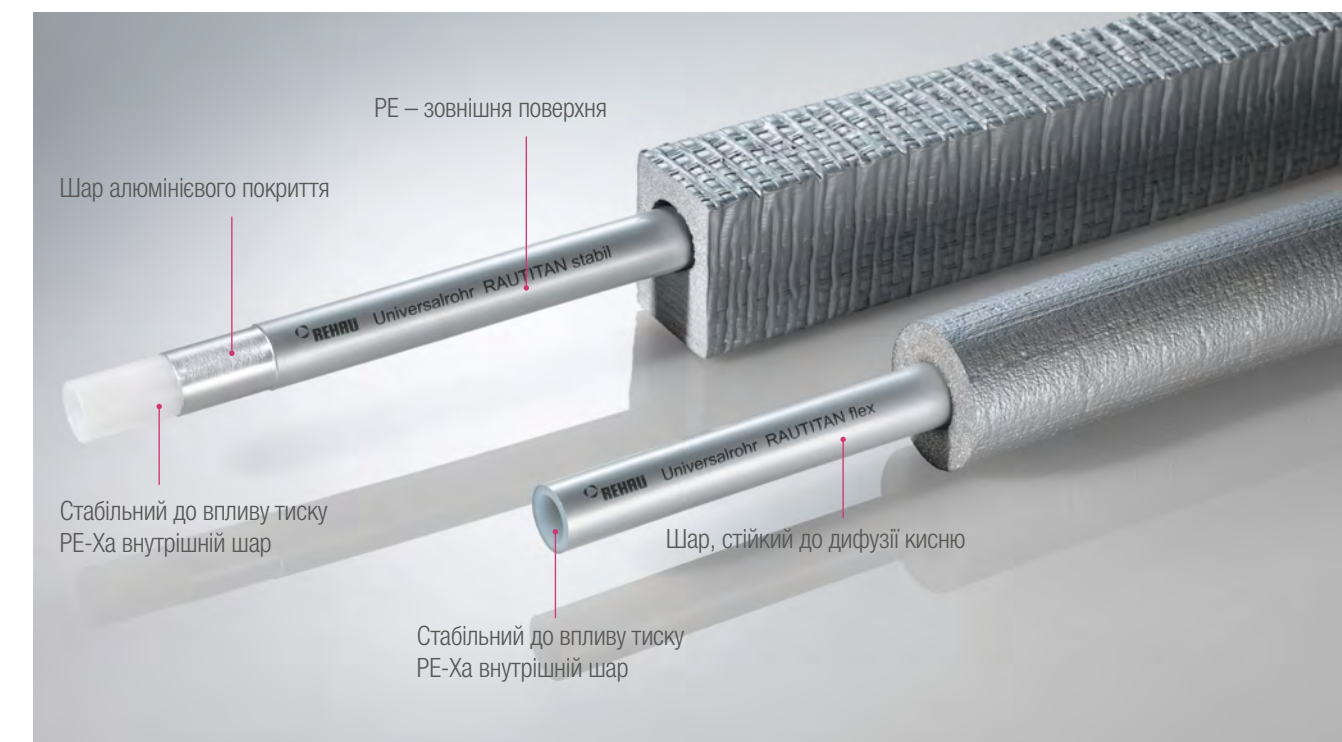

На **30%**
швидший
монтаж

На **6%**
більше клейкої
поверхні для
надійного
утримання

Монтаж без
інструментів для
1 Виконавця

RAUTITAN

Універсальна система для питної води та опалення

Гнучкі труби, що зберігають стабільність форми з високими резервами надійності:
Універсальна труба RAUTITAN flex пропонує оптимальну гнучкість також при низьких температурах. Якщо при установленні потрібна така властивість, як жорсткість на вигин, труби RAUTITAN завжди напоготові – надійне з'єднання металеві та пластикові труби. Попередньоізольовані труби обгрунтовують раціональність прокладання.

Матеріал для найсуворіших вимог:
PE-Ха труби витримують довготривале використання, вирізняються стійкістю до корозії та легкістю обробки

Встановлення обладнання для питної води:
Бездоганна гігієна, тривала надійність та простий монтаж: Система RAUTITAN – переконливий вибір обладнання для питної води у будь-якій країні світу.

Труба, яка зігріє Вас у майбутньому

Завдяки своїй гнучкій зовнішній захисній оболонці та PEX-ізоляції, RAUVITHERM без проблем застосовується при укладанні теплотрас в специфічних умовах. Підвищені умови до монтажу виникають, зокрема, при укладанні в межах біогазових установок та в будівельному фонді при малих відстанях між будівлями, вузьких траншеях та при щільній мережі розгалужень.

Разом з RAUVITHERM розробниками-фахівцями пропонується особливо гнучка, попередньо ізольована система трубопроводів. Гнучка труба без особливих витрат забезпечує можливість прокладання за риг або проведення за допомогою будинкового вводу. Завдяки малим радіусам вигину зникає збитковість та втрата якості при укладанні.