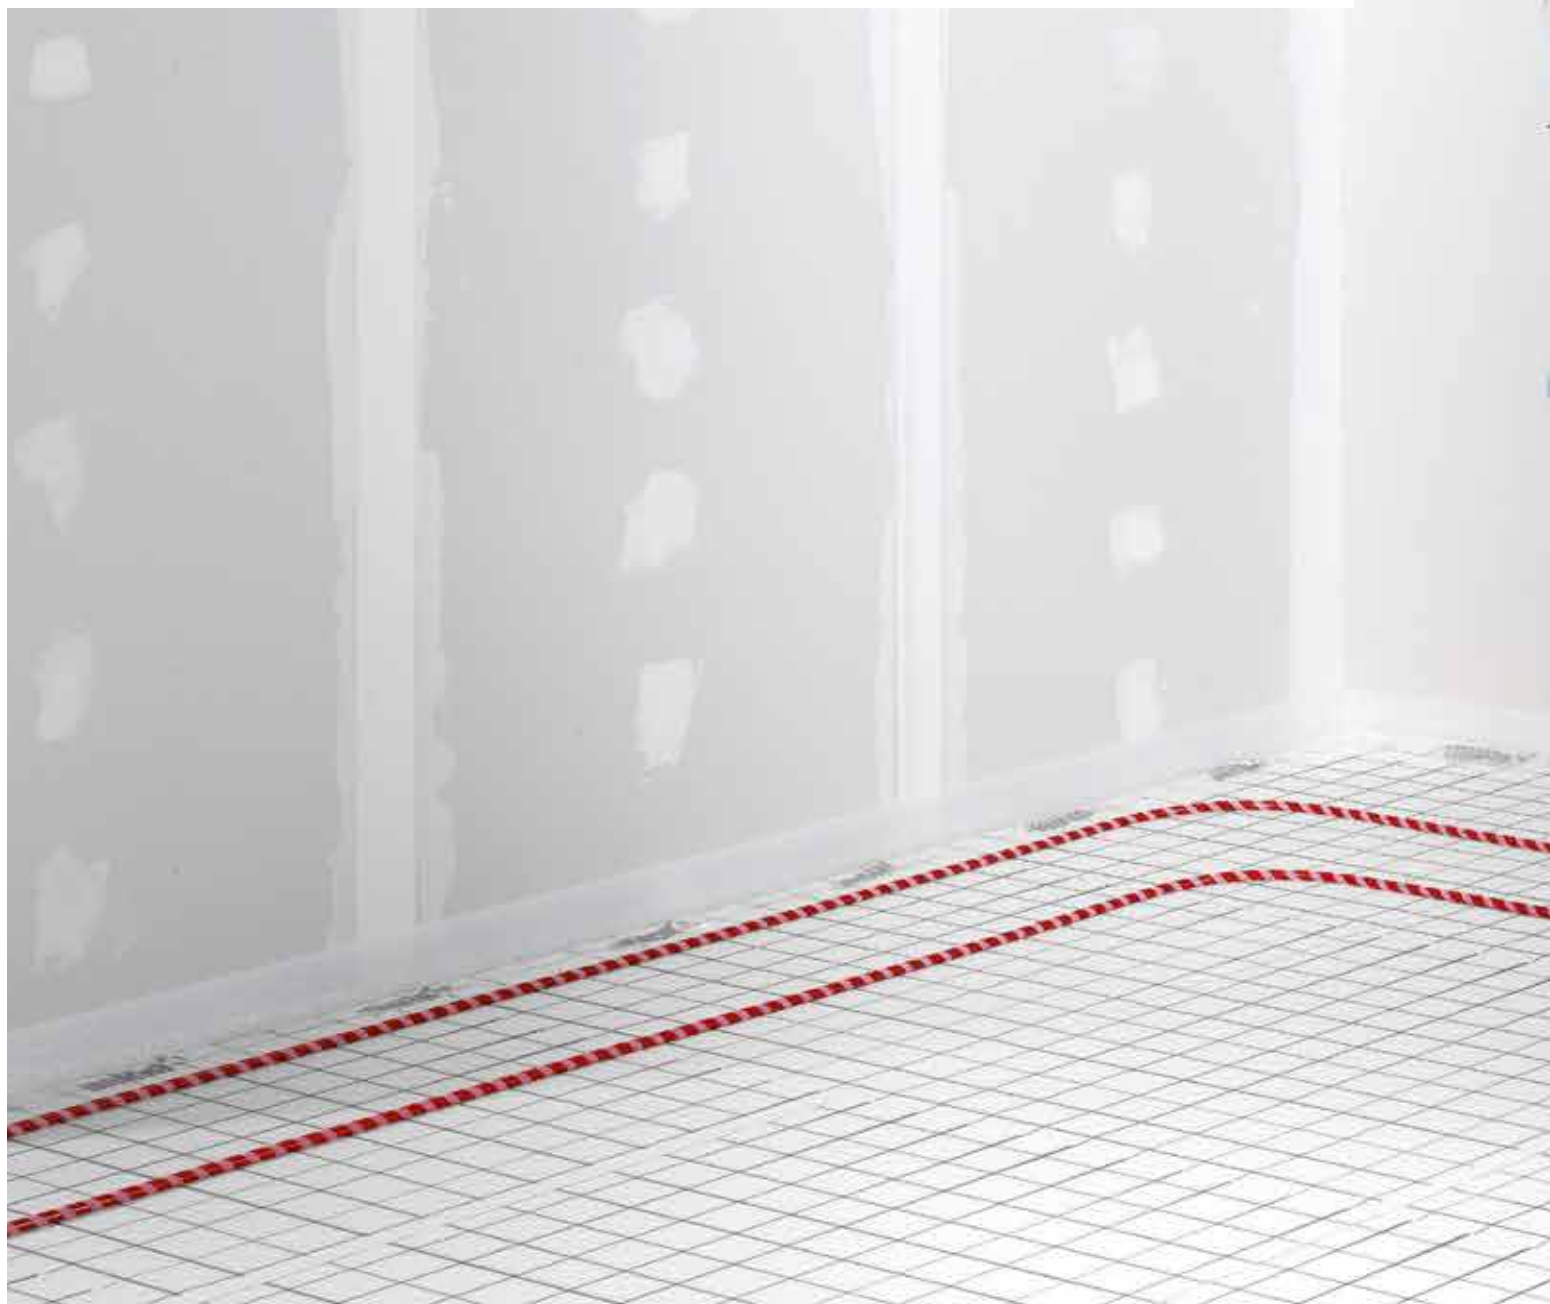

CONFORT DE POSE ET FLEXIBILITÉ MAXIMUM

Une pose sans erreur et sans effort avec RAUTHERM SPEED