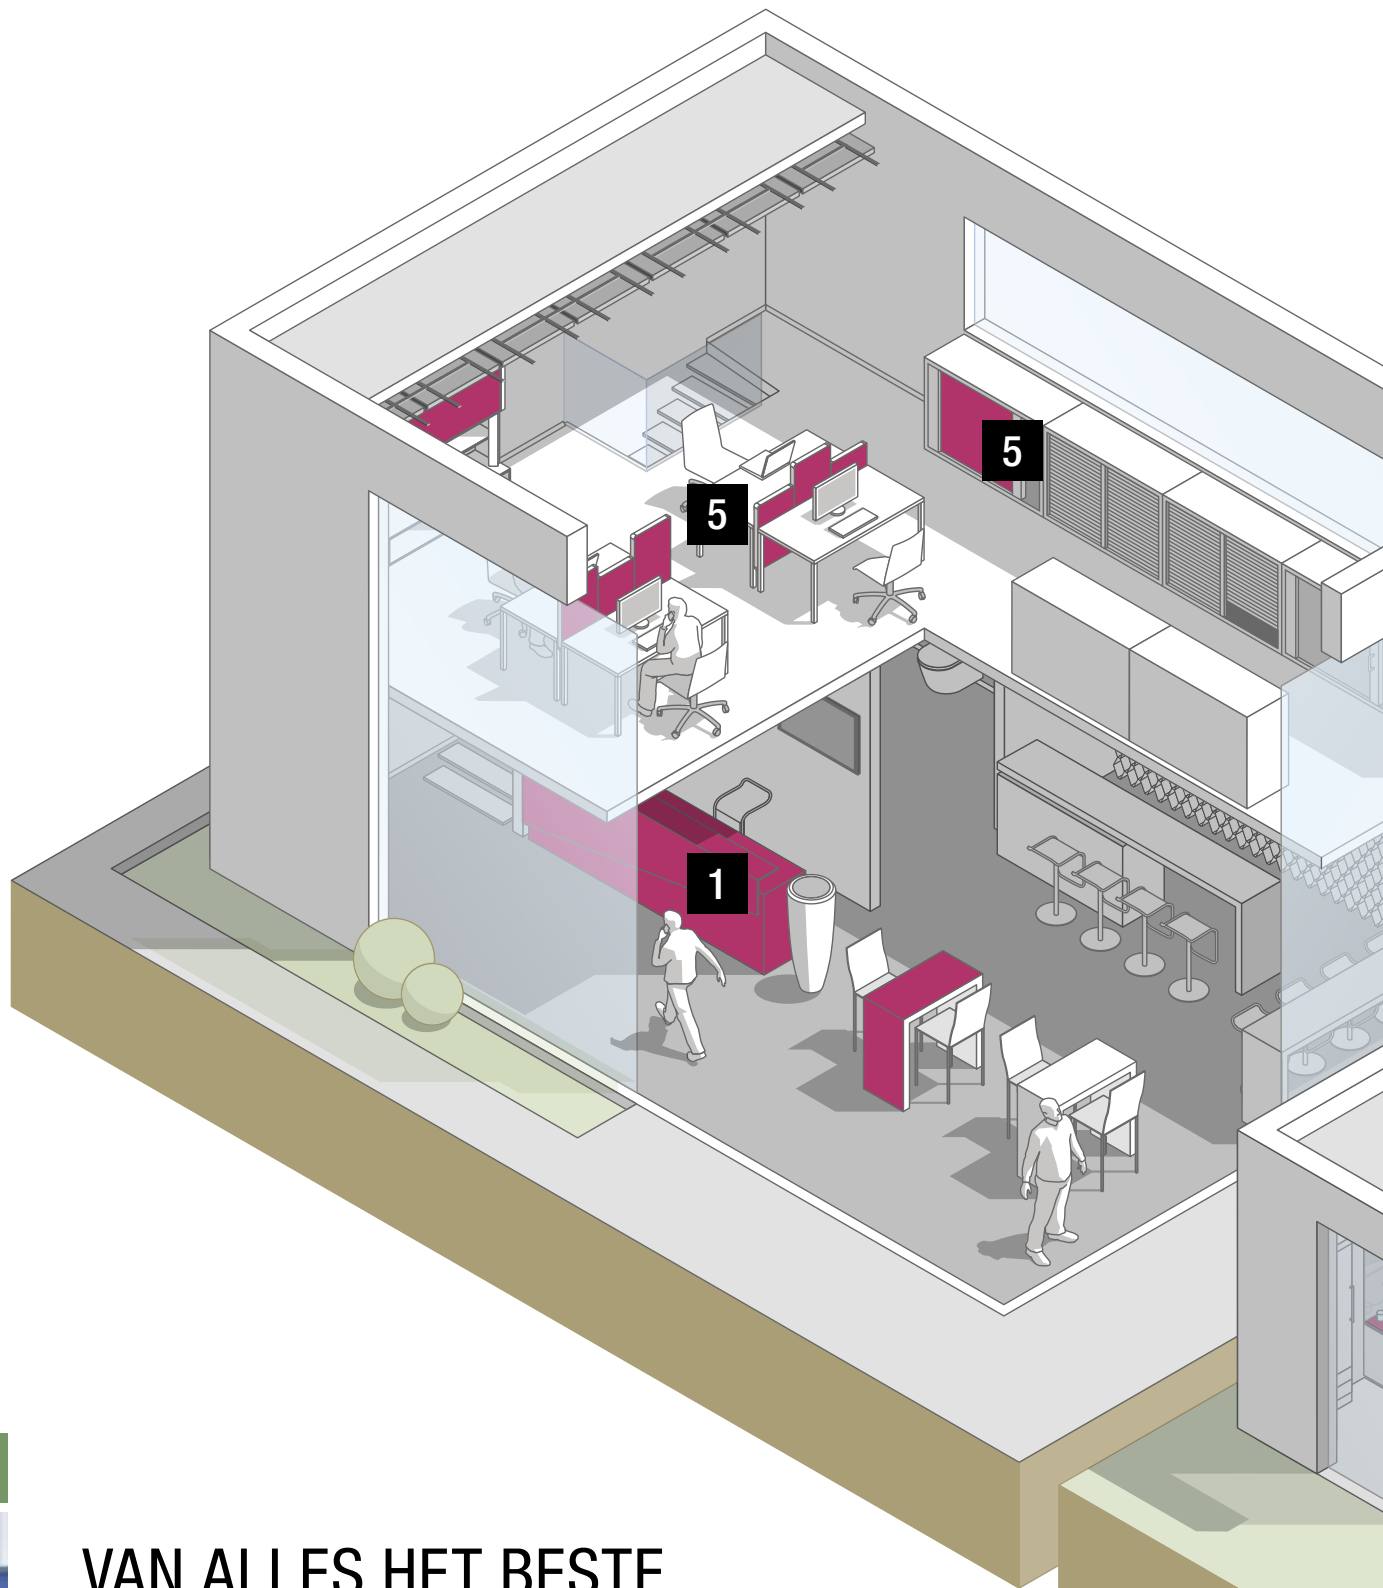

VAN ALLES HET BESTE. UIT ÉÉN HAND.

Wij ontwikkelen constant nieuwe, innovatieve oplossingen voor de creatieve interieurbouw. Profiteer ook van het grootste systeem- en decoraanbod binnen de branche en maak gebruik van ons brede spectrum aan oppervlakken, kantenband, plinten, wandaansluitprofielen, akoestische oplossingen, jaloeziedeuren en terrassystemen. Voor maximale vormgevingsvrijheid, efficiënte verwerking en uitstekend design, afgewerkt tot in de puntjes.