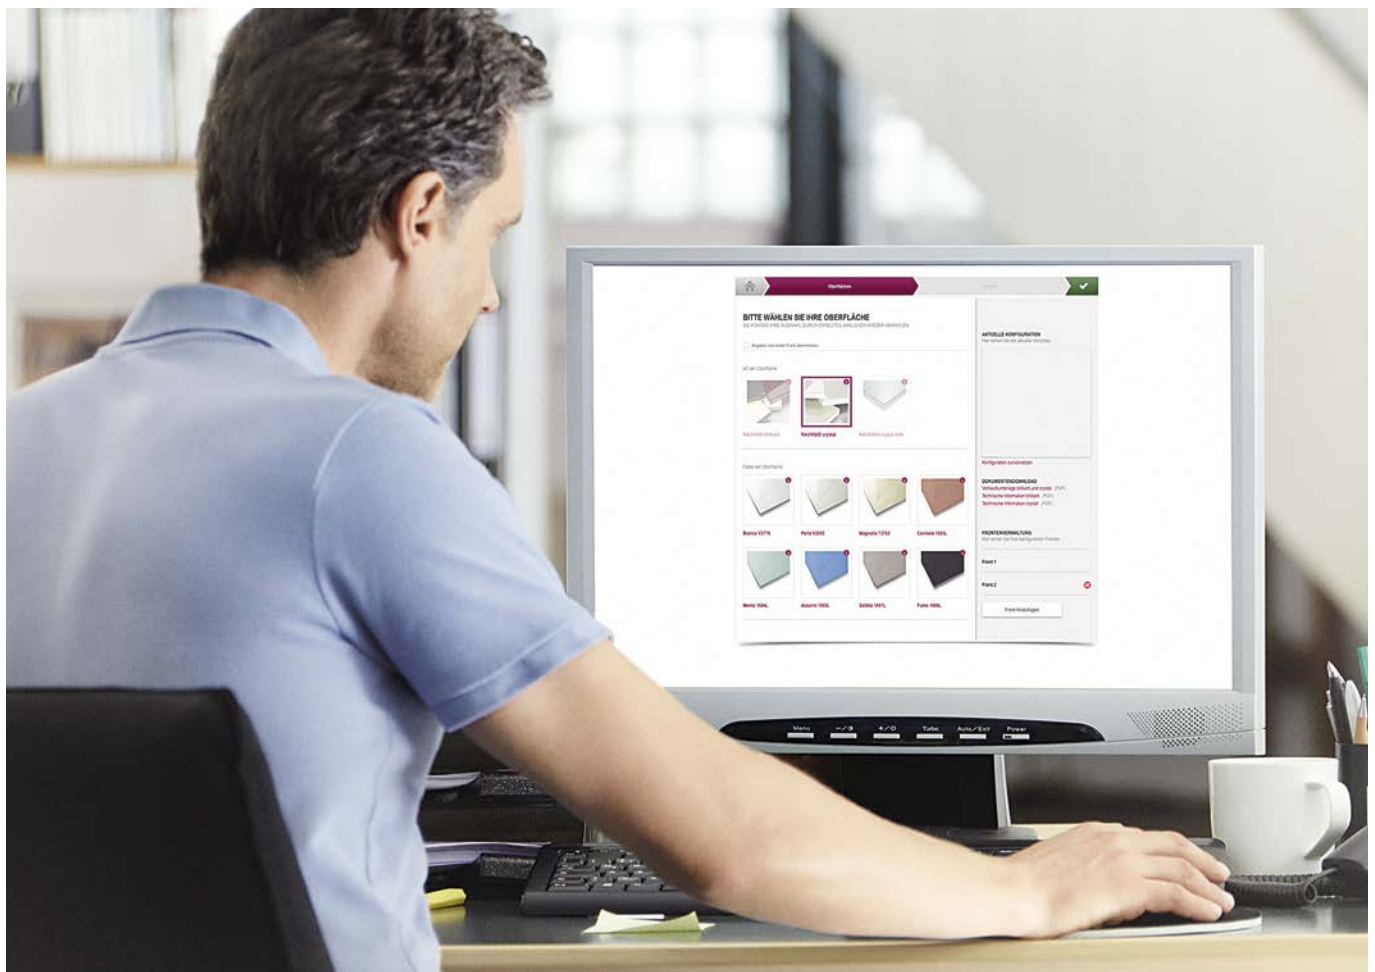

Met het REHAU-portaal voor interieurbouw bieden wij u exclusieve diensten en tools om uw projecten nog beter te kunnen plannen en tot een succes te kunnen maken. Als u dat wilt, worden we zagezegd een deel van uw team. Maak gebruik van onze manpower en knowhow – voor een effectieve samenwerking.

Oppervlakkenconfigurator

In slechts zeven stappen naar op maat gemaakte meubelfronten. Leverbaar vanaf 1 stuk.

Jaloeziedeurconfigurator

Op eenvoudige wijze jaloeziedeursystemen voor elk toepassingsgebied plannen en bestellen.

Kantenband

Met slechts een paar klikken de perfecte combinatie van kantenband en plaat vinden, precies passend bij uw wensen en al leverbaar vanaf een lengte van 1 meter, of gewoon een kantenband kiezen en online aanvragen; het monster krijgt u gratis geleverd.

Montagevideo's

Duidelijk en compact, zodat later alles ter plekke perfect lukt.

Persoonlijk advies nodig?

Heeft u vragen, neemt u dan contact op met uw REHAU verkoopkantoor.

REHAU Docs-app

De nieuwste brochures, technische informatie, gebruiks- en montagehandleidingen of catalogi: met de app REHAU Docs hebt u alles direct bij de hand.

PORTAAL VOOR DE INTERIEURBOUW

Door experts voor experts

Ontdek de grootste systeem- en decorkeuze binnen de branche en maak gebruik van onze exclusieve services voor interieurbouwers:

www.rehau.com/interior