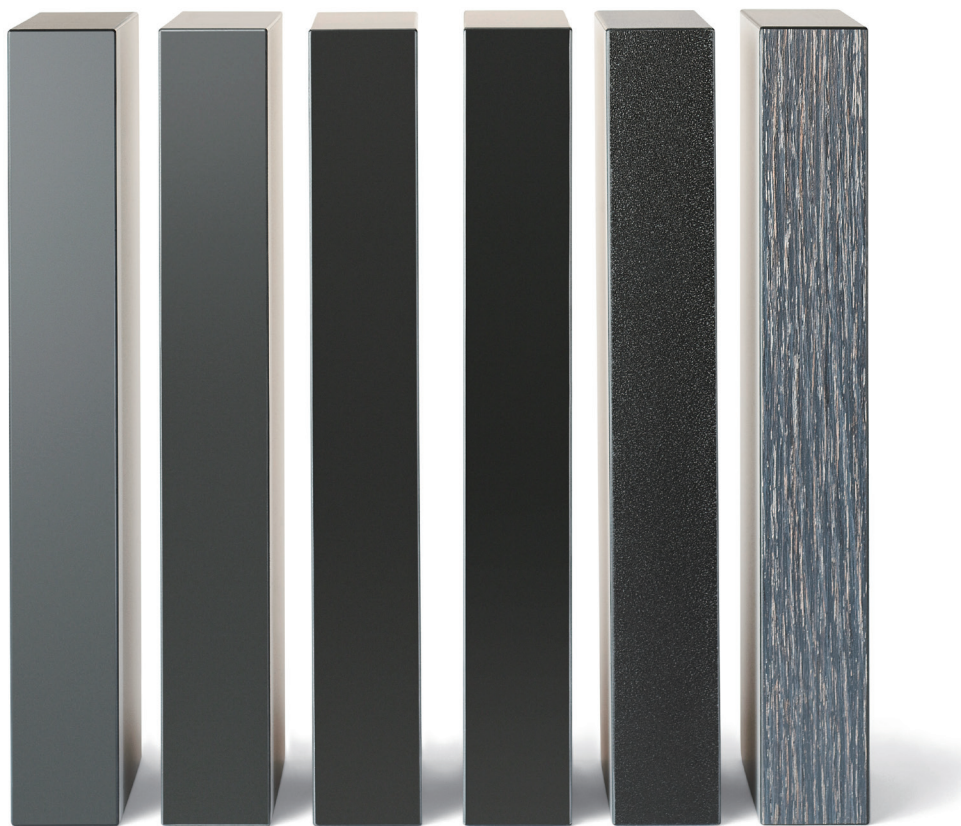

低调哑光 时尚趋势

如今, 从高光转向优雅哑光设计的趋势正在席卷整个家具行业。无论是在居家空间、办公室、厨房、浴室、商店或酒店——哑光已然成为设计新宠。

众所周知, 哑光表面会让材料和工艺质量的差异性彰显无遗。而封边带是特别容易遭受磨损的部件。无论是家具生产中的封边加工过程, 还是成品家具在日常生活中的应用, 封边带都极易被刮蹭, 产生损耗。

我们的创新解决方案—RAUKANTEX雅致肤感封边带!