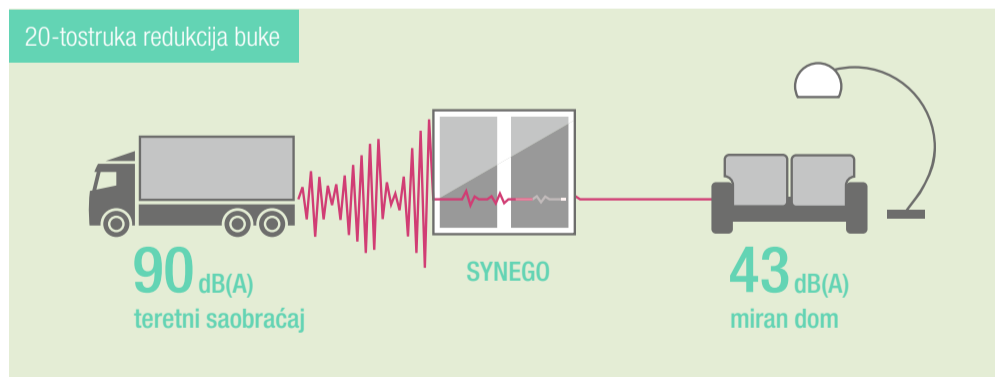

20-tostruka zvučna zaštita – zdraviji san i više mira

Svakodnevno ste okruženi glasnim zvucima: ponekad je dosadna buka u saobraćaju, ponekad uznemirujuća kosilica komšije. Sa SYNEGO podizno-kliznim vratima lako možete isključiti buku i pretvoriti svoj dom u pravu oazu mira – uz efikasnu toplotnu izolaciju. Zahvaljujući merama zaštite od buke dostiže se 20-tostruka redukcija buke.

Povećanje zvučnih talasa za 10 dB = udvostručenju subjektivnog doživljaja glasnoće buke (LfU).

Izvor: www.hug-technik.com/inhalt/ta/schallpegel_laermpegel.html

Znatno lakše održavanje: High-Definition-Finishing (HDF)

HDF površine SYNEGO podizno-kliznih vrata su vrlo kvalitetne, sa visokim sjajem i zatvorene. Kao rezultat toga manje su podložne prljanju i mogu se brzo i lako očistiti vodom, sa malo sredstva za održavanje i mekom krpom.