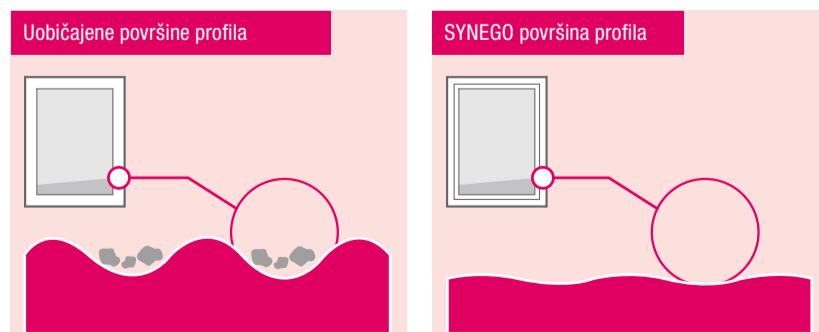

Opcioni dodaci – za još veću udobnost*

SYNEGO podizno-klizna vrata nude maksimalan komfor – potpuno blizak Vašim zahtevima. Napravite, sa različitim mogućnostima izvođenja, Vaš lični najomiljeniji model.

- Specijalna tehnika za lako otvaranje
- Elektromotor za lako podizanje i klizanje
- Apsorpcija udara za glatko klizanje u zatvoreni položaj i maksimalnu sigurnost
- Posebna rešenja za pragove za pristup bez barijere

* Opciono konfigurirate prema Vašim individualnim potrebama

Raznovrsan dizajn à la KALEIDO COLOR

Raznolikost boja od REHAU-a

Sa 220 intenzivnih boja ispunite svaku želju vezano za prozore. To će Vam omogućiti da izvedete svoju kuću u skladu sa Vašim željama i dati Vašem domu personalnu specifičnu notu.

I bez obzira na donetu odluku:

Možete se osloniti na to da će Vaši prozori nakon mnogo godina izgledati isto kao prvog dana. Jer KALEIDO COLOR ima postojanu boju i otporan je na vremenske uticaje.

* KALEIDO COLOR postoji kao KALEIDO PAINT (lakiranje), KALEIDO FOIL (kaširanje) i KALEIDO COVER (alu obloge).

Šestostruka protivprovalna zaštita za mnogo veću sigurnost

80% svih provala događa se kroz lako dostupne prozore i vrata. Više od trećine pokušaja provale ostaje, zahvaljujući povećanoj sigurnosnoj tehnologiji, samo puki pokušaj. Zaštitite svoj dom boljim osiguranjem prozora i vrata. Provalnici brzo pronalaze drugi cilj kada ne uspeju da provale prozor za manje od par sekundi. Podizno-klizna vrata dostižu klasu otpornosti RC2 prema EN 1627.

Efikasna toplotna zaštita: smanjite troškove grejanja uz SYNEGO