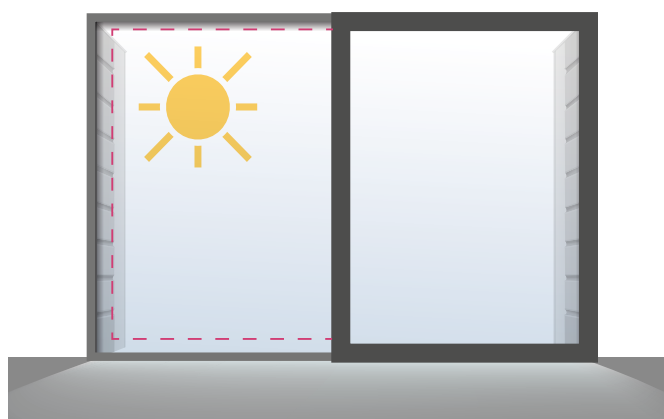

22 m²
Panorama

Moj
dom

OTVOREN ZA NEŠTO POSEBNO
SYNEGO podizno-klizna vrata

Više svetla na svakom otvoru fasade

SYNEGO podizno-klizna vrata su dostupna u svim uobičajenim šemama otvaranja. Nude odličnu stabilnost a male su težine, laka su za rukovanje i lagana za klizanje. Panorama-varijanta blista zahvaljujući svom posebno uskom okviru sa najvećim prodorom svetlosti.

Standardni dizajn

Panorama-varijanta

Šeme otvaranja

Šema A, dvodelna, simetrična

Šema C

Šema A, dvodelna, asimetrična

Šema K

Šema A, trodelna