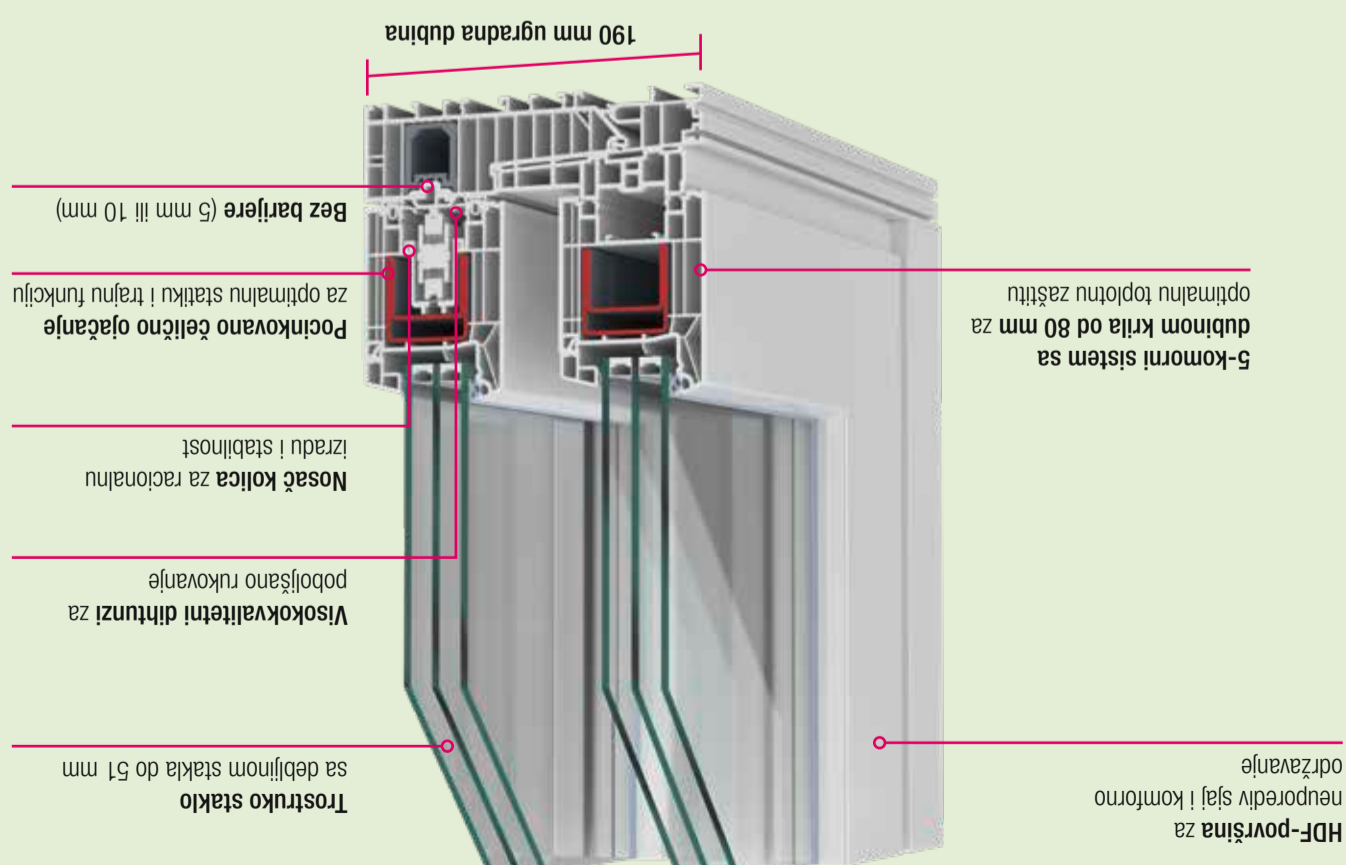

Tehnički podaci	
Podizno-klizna vrata	RAU-PVC
Funkcija otvaranja	RAU-SR, RAU-PREN (cmi, svi)
Materijal okvira	190 mm / 80 mm
Maksimalna debljina stakla	51 mm
Vidna širina stakla	63 mm
Vidna širina krila	101 mm / 40 mm (Panorama krilo)
Maksimalna ukupna težina krila	400 kg
Koeficijent toplote provodljivosti U	do 1,3 W/m²K
Otpornost na udare vetra	do klase B3 prema DIN EN 12210
Otpornost na udare kiše	do klase 9A prema DIN EN 12208
Propusnost vazduha	klasa 4 prema DIN EN 12207
Neprekidna funkcija	klasa 2 prema DIN EN 12400
Zvučna zaštita	R_w do 43 dB
Protivprovodna zaštita	do RC 2 prema DIN EN 1627
Površinska obrada	kaširanje folijom u dekoru drveta ili u aluminijumskim dekorima kao i folije univerzalnih boja, laktiranje profila, elokstrane ili sirove aluminijumske obloge