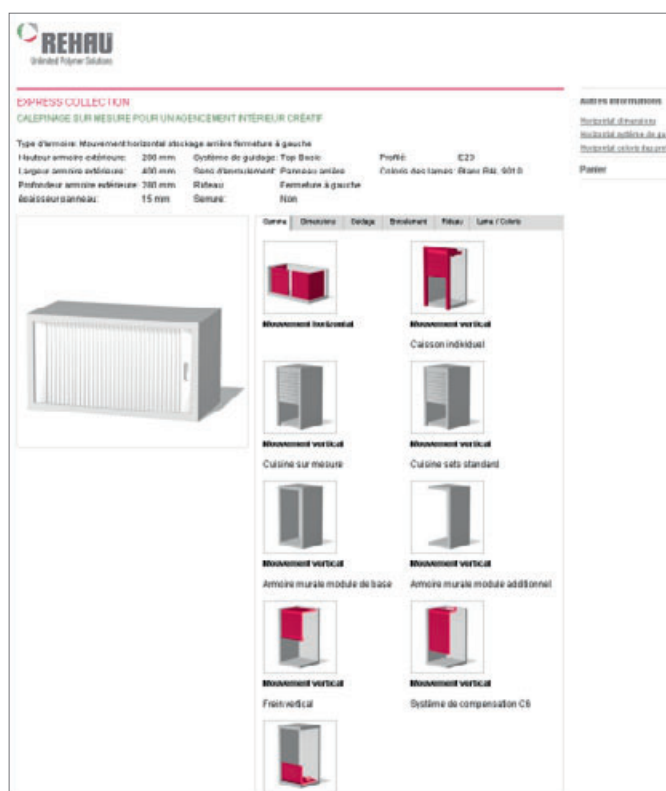

Un système de rideaux d'armoire prêt au montage en un tour de main – notre distributeur est à votre disposition !

Avec son logiciel de calepinage, REHAU vous propose un **instrument d'une conception toute nouvelle** qui simplifie considérablement la **planification, la conception et la commande** d'armoires à rideaux. Même sans connaissances approfondies de nos produits, vous êtes en mesure de composer en ligne le rideau d'armoire que vous souhaitez : **sur mesure** et **prêt au montage**.

Une fois la commande envoyée, votre système de rideaux d'armoire personnalisé vous sera livré prêt au montage.

Intéressé ?

N'hésitez pas à demander de plus amples informations à votre distributeur REHAU ou à votre agence commerciale REHAU la plus proche.

7 étapes pour réussir :

1. Déterminer le type d'armoire
2. Définir les dimensions extérieures de l'armoire
3. Choisir le système de guidage
4. Choisir le sens d'enroulement
5. Choisir le rideau et la serrure
6. Choisir le profilé et le coloris du rideau
7. Demander une offre et commander !

AGENCES REHAU/REHAU VESTIGING

FR: **Agén**, 47520 La Passage, Tél.: +33 5536958-69, agen@rehaus.com **Lyon**, 69120 Vaulx-en-Velin, Tél.: +33 472026-300, lyon@rehaus.com **Metz**, Tél.: +33 3870585-00, metz@rehaus.com **Paris**, 78120 Rambouillet, Tél.: +33 1 3483-6450, paris@rehaus.com **Rennes**, 35510 Cesson Sevigne, Tél.: +33 2 996521-30, rennes@rehaus.com
BE: **Bruxelles**, 3001 Heverlee, Tél.: +32 16 3999-11, bruxelles@rehaus.com
CH: **Berne**: 3110 Münsingen, Tél.: +41 31 7202-120, bern@rehaus.com **Zurich**: 8304 Wallisellen, Tél.: +41 44 83979-79, zurich@rehaus.com **Vevey**: 1618 Châtel-St-Denis, Tél.: +41 21 94826-36, vevey@rehaus.com
NL: **Nijkerk**, 3861 MA Nijkerk, Tél.: +31 33 24799-11, nijkerk@rehaus.com