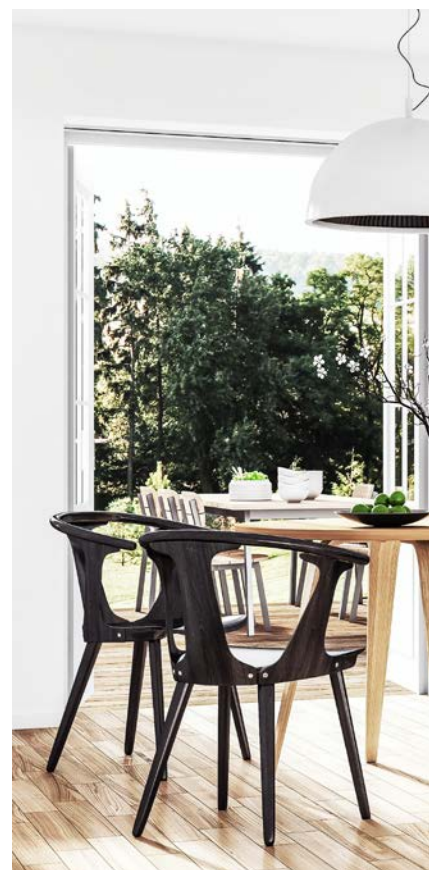

Rehatia skandinave

Skandinavët janë vazhdimisht në krye të "Raportit Botëror të Lumturisë" të OKB-së. Një arsye vendimtare: rehatia skandinave, e cila gjithashtu shfaqet në dizajnin e katër mureve tuaja.

Dizajn i thjeshtë

Në detaje kjo do të thotë forma të qarta, ngjyra delikate dhe theksime druri. Çiftimi i duhur: Profilet e dritareve në tonet e ngurta modeste - ose për një shtesë speciale me një sipërfaqe të ashpër. Pavarësisht nëse zgjidhni tonin me ngjyra të brendshme dhe të jashtme, ose i jepni një pamje të re fasadës me një ngjyrë të theksuar, kjo varet nga idetë tuaja individuale.