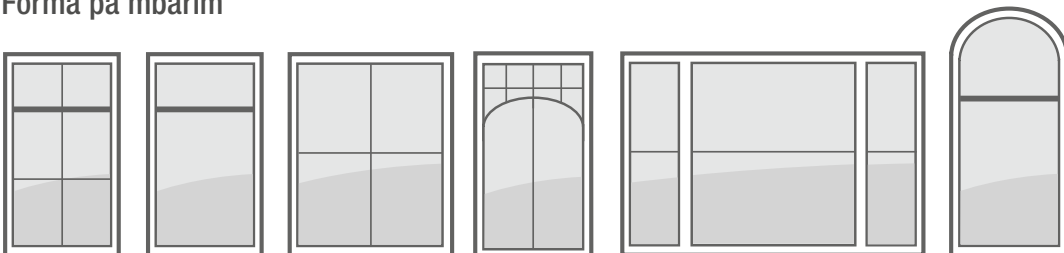

Forma pa mbarim