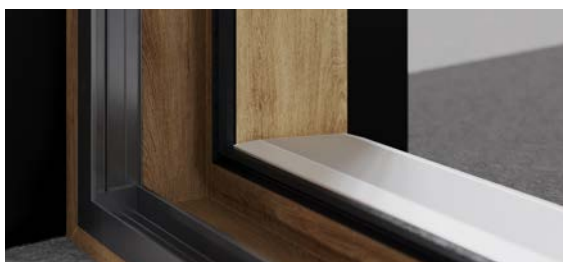

Насекаде совршен изглед

Дизајнерските решенија се заокружуваат со можноста за целосно ламиниран профил, со што се создава унифициран изглед на прозорците и вратите.