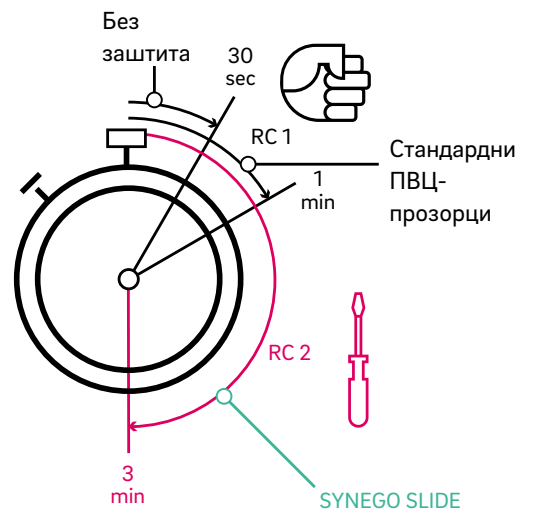

## Намерно одвраќање на провалниците

Алармниот модул PEHAU Смарт Гард (REHAU Smart Guard), кој се интегрира во самата рамка, ги открива натрапниците и ги предупредува, пред да направат штета. Во итни случаи, може да се вклучи и главниот аларм, преку безжична врска.

Постои можност системот да се поврзе со паметниот дом (Smart Home), со цел создавање на индивидуални алармни програми.

**Превентивна  
заштита од  
кражби**

**Безбедност до класа на отпор RC 2**

Прозорците со класа на отпор RC 1 имаат ниско ниво на заштита од кражба и затоа можат насилно да бидат отворени за релативно кратко време. Кај прозорци кои имаат повисоки класи на отпор, потребни се значително повеќе време и тешки алатки, за да бидат насилно отворени. Лизгачките прозорци и врати од СИНЕГО СЛАЈД (SYNEGO SLIDE) постигнуваат класа на отпор до RC 2.