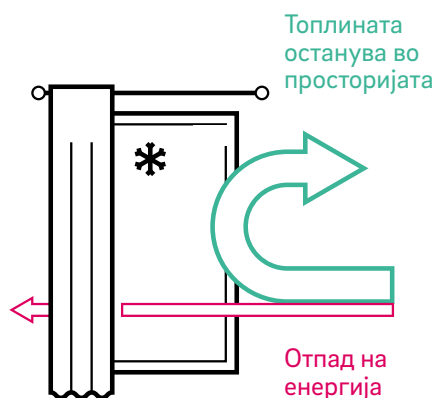

Пријатна топлина

Старите прозорци, се најголемата енергетска слабост во куќата. Тие не се доволно изолирани и претежно технички застарени. Резултатот од тоа е загуба на значителна топлина низ прозорците.

Лизгачките прозорци и врати СИНЕГО СЛАЈД (SYNEGO SLIDE), имаат одлични својства на топлинска изолација. Вредноста на топлинска изолација U_f достигнува до $1,3 \text{ W} / (\text{m}^2\text{K})$. На тој начин, загубата на топлина кон надвор е минимална и таа останува во просториите.