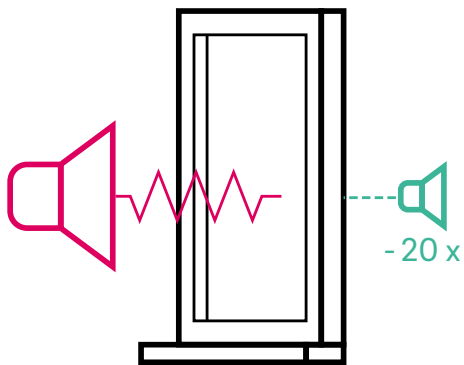

Тивок дом

Како кај веќе докажаниот основен профил СИНЕГО (SYNEGO) и кај СИНЕГО СЛАЈД (SYNEGO SLIDE), може да се користи високо квалитетното стакло со звучна и топлинска изолација. Ова не само што ја поддржува енергетската ефикасност, туку гарантира и звучна изолација.

Системот на тој начин го подобрува квалитетот на живеење, бидејќи го намалува звукот до 43 децибела. Така, бучавата се намалува до 20 пати.