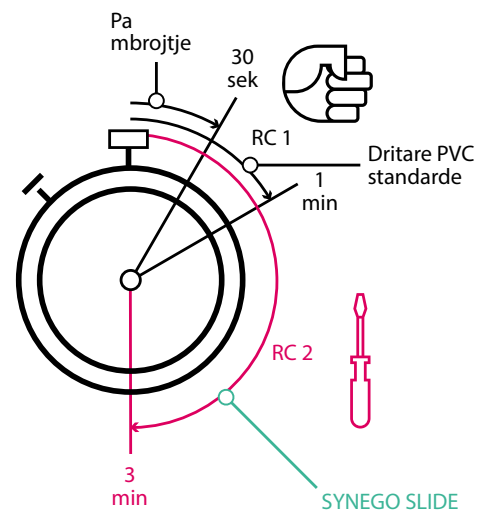

Siguri me rezistencë të klasës RC 2

Dritaret me klasë rezistence RC 1 kanë një nivel të ulët mbrojtjeje ndaj vjedhjeve dhe për këtë arsye mund të hapen në një kohë relativisht të shkurtër. Dritaret me klasë më të lartë rezistence marrin më shumë kohë për t'u hapur dhe mbi të gjitha, për ti hapur duhen mjete. Dritaret dhe dyert me rrëshqitje SYNEGO SLIDE arrijnë një klasë rezistence deri në RC 2.