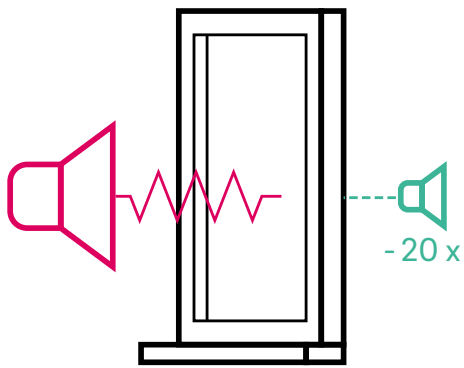

Shtëpi e qetë

Ashtu si në sistemin e profilit themelor të testuar SYNEGO, xhami me cilësi të lartë ndaj zhurmës dhe nxehtësisë mund të përdoret për SYNEGO SLIDE. Kjo jo vetëm që mbështet efikasitetin e energjisë, por gjithashtu siguron që zhurma të mbetet jashtë.

Në këtë mënyrë, sistemi përmirëson cilësinë e jetës duke zvogëluar tingullin deri në 43 decibel. Kjo përkon me një reduktim akustik të zhurmës deri në 20 herë.