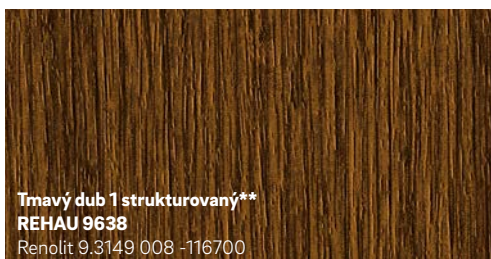

U REHAU si můžete kromě individuálních barev vybírat téměř z jakýchkoli tvarů.

Zobrazené barvy se mohou z technických důvodů lišit od originálních barev fólie.
Ve zvláštních případech jsou vzhledem k vyšší náročnosti výroby možné jiné dodací doby.