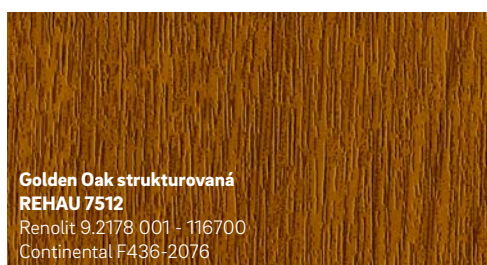

U REHAU si můžete kromě individuálních barev vybírat téměř z jakýchkoli tvarů.

Zobrazené barvy se mohou z technických důvodů lišit od originálních barev fólie.
Ve zvláštních případech jsou vzhledem k vyšší náročnosti výroby možné jiné dodací doby.