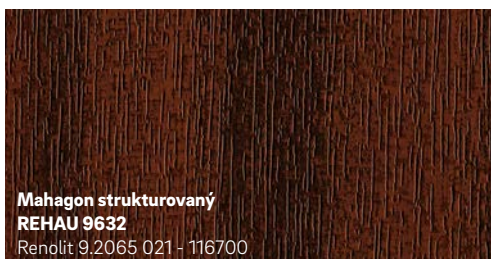

Zobrazené barvy se mohou z technických důvodů lišit od originálních barev fólie.
Ve zvláštních případech jsou vzhledem k vyšší náročnosti výroby možné jiné dodací doby.

* k dispozici jen jednostranné kaširování jako standard
** Od 1. 1. 2020 nestandardní dekor