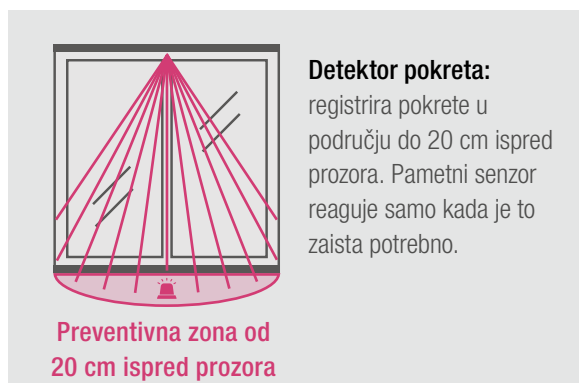

Na taj način je REHAU Smart Guard dosta napredniji od uobičajenih alarmnih sistema. Jer ako se reaguje tek kada je provalnik u kući – prozori i vrata su tada već oštećeni.

Pametnija zaštita od provala, koja odvrća prije nastanka štete.

FOR
SMARTER
PEOPLE

A man with a beard is looking out a window. A red laser line is visible on the window frame, indicating a safety feature. The man's face is partially obscured by the window frame and curtains.

**KORISTITE
AKTIVNU
PREVENCIJU**

JEDNOSTAVAN PRINCIP, VELIKI EFEKAT

Na taj način Smart Guard odvraća provalnike prije nastanka štete

Stavite naglasak na ciljano odvracanje, koje neće ometati izgled Vaših prozora. Diskretno ugrađen u okvir Vaših prozora i vrata, Smart Guard aktivno brine za Vašu preventivnu sigurnost. Inteligentni senzor za detekciju registrira provalnika, a zatim samostalno pokreće program za odbranu.