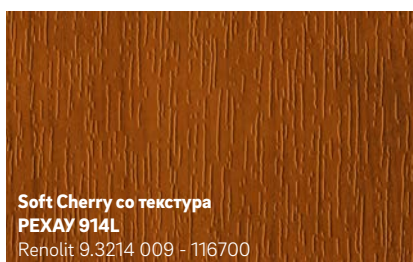

Моќен и експресивен