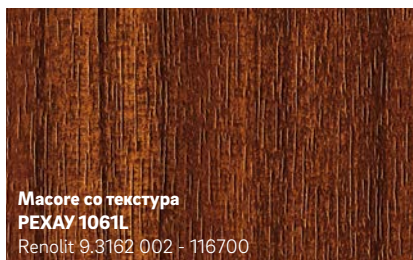

Моќен и експресивен