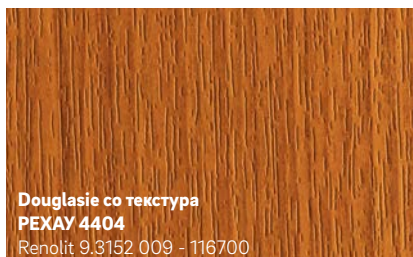

Архитектонска разновидност

Кај РЕХАУ, покрај индивидуалниот дизајн на боите, исто така, има неограничени можности за формите.

Моќен и експресивен

Топло и удобно

Извонредно и впечатливо

Кул и елегантно

Ново

Црна со текстура
PEXAY 1950L
Continental F446-4062

Базалт сива со текстура
PEXAY 134L
Renolit 02.11.71.000039 -116700
слична на RAL 7012

Ново

Midnight Black мат
PEXAY 1980L
Renolit 02.20.01.000002 - 504700

Базалт сива мазна
PEXAY 1147L
Renolit 02.11.71.000039 - 808300
слична на RAL 7012