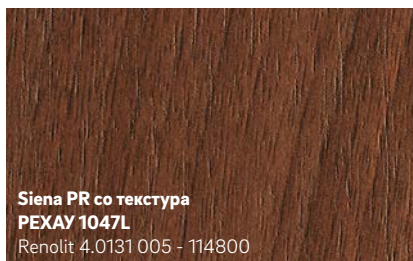

Моќен и експресивен