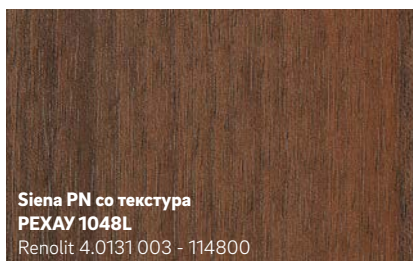

Моќен и експресивен