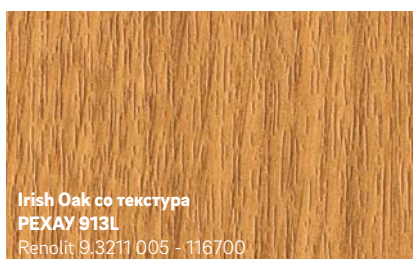

Топло и удобно