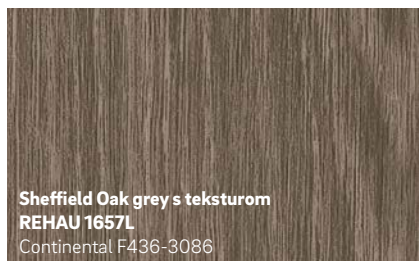

Arhitektonska raznolikost

Kod REHAU-a su Vam pored individualnog dizajna boja otvorene i mogućnosti za skoro sve oblike.

Snažno i izražajno

Toplo i prijatno

Neobično i impresivno

Hladno i elegantno

Novo

Crna sa strukturom
REHAU 1950L
Continental F446-4062