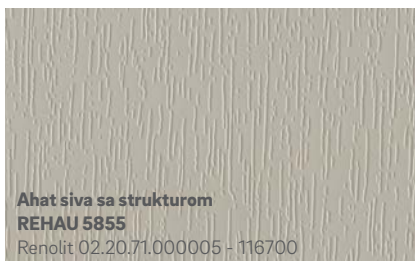

Prikazane boje se iz štamparsko-tehničkih razloga mogu razlikovati od originalnih boja folije.