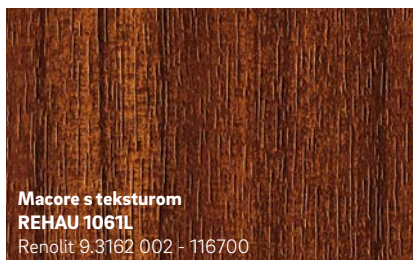

Arhitektonska raznolikost

Kod REHAU-a su Vam pored individualnog dizajna boja otvorene i mogućnosti za skoro sve oblike.

Snažno i izražajno

Toplo i prijatno

Neobično i impresivno

Hladno i elegantno

Novo

Crna sa strukturom
REHAU 1950L
Continental F446-4062