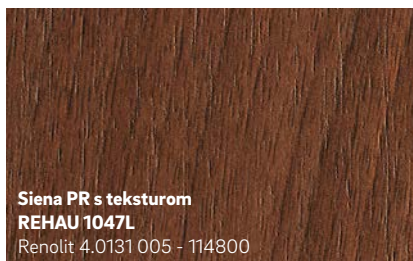

Snažno i izražajno