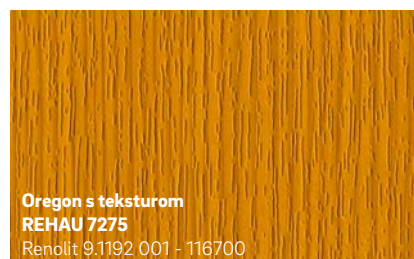

Arhitektonska raznolikost

Kod REHAU-a su Vam pored individualnog dizajna boja otvorene i mogućnosti za skoro sve oblike.

Snažno i izražajno

Toplo i prijatno

Neobično i impresivno

Hladno i elegantno

Novo

Crna sa strukturom
REHAU 1950L
Continental F446-4062