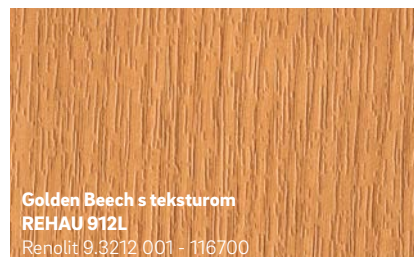

Arhitektonska raznolikost

Kod REHAU-a su Vam pored individualnog dizajna boja otvorene i mogućnosti za skoro sve oblike.

Snažno i izražajno

Toplo i prijatno

Neobično i impresivno

Hladno i elegantno

Novo

Crna sa strukturom
REHAU 1950L
Continental F446-4062