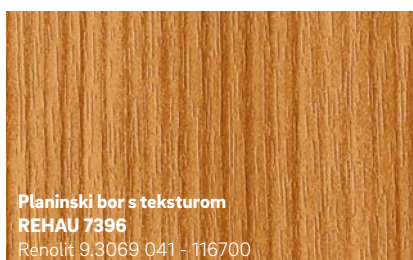

Arhitektonska raznolikost

Kod REHAU-a su Vam pored individualnog dizajna boja otvorene i mogućnosti za skoro sve oblike.

Snažno i izražajno

Toplo i prijatno

Neobično i impresivno

Hladno i elegantno

Novo

Crna sa strukturom
REHAU 1950L
Continental F446-4062