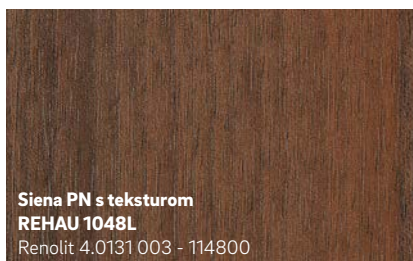

Snažno i izražajno