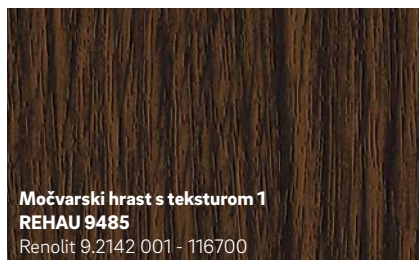

Arhitektonska raznolikost

Kod REHAU-a su Vam pored individualnog dizajna boja otvorene i mogućnosti za skoro sve oblike.

Snažno i izražajno

Toplo i prijatno

Neobično i impresivno

Hladno i elegantno

Novo

Crna sa strukturom
REHAU 1950L
Continental F446-4062