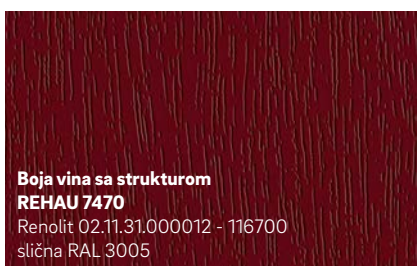

Arhitektonska raznolikost

Kod REHAU-a su Vam pored individualnog dizajna boja otvorene i mogućnosti za skoro sve oblike.

Snažno i izražajno

Toplo i prijatno

Neobično i impresivno

Hladno i elegantno

Novo

Crna sa strukturom
REHAU 1950L
Continental F446-4062