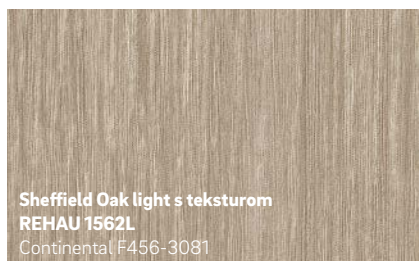

Arhitektonska raznolikost

Kod REHAU-a su Vam pored individualnog dizajna boja otvorene i mogućnosti za skoro sve oblike.

Snažno i izražajno

Toplo i prijatno

Neobično i impresivno

Hladno i elegantno

Novo

Crna sa strukturom
REHAU 1950L
Continental F446-4062