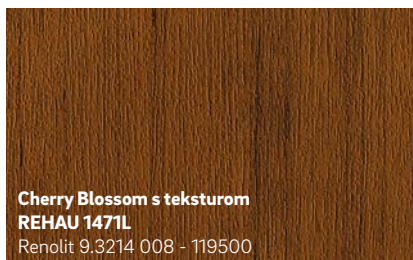

Arhitektonska raznolikost

Kod REHAU-a su Vam pored individualnog dizajna boja otvorene i mogućnosti za skoro sve oblike.

Snažno i izražajno

Toplo i prijatno

Neobično i impresivno

Hladno i elegantno

Novo

Crna sa strukturom
REHAU 1950L
Continental F446-4062