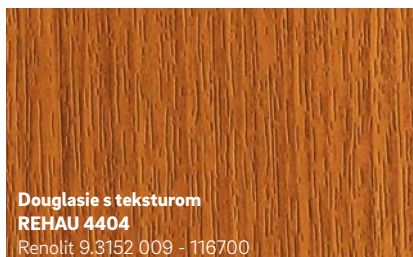

Arhitektonska raznolikost

Kod REHAU-a su Vam pored individualnog dizajna boja otvorene i mogućnosti za skoro sve oblike.

Snažno i izražajno

Toplo i prijatno

Neobično i impresivno

Hladno i elegantno

Novo

Crna sa strukturom
REHAU 1950L
Continental F446-4062