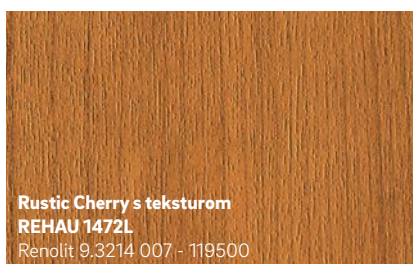

Arhitektonska raznolikost

Kod REHAU-a su Vam pored individualnog dizajna boja otvorene i mogućnosti za skoro sve oblike.

Snažno i izražajno

Toplo i prijatno

Neobično i impresivno

Hladno i elegantno

Novo

Crna sa strukturom
REHAU 1950L
Continental F446-4062