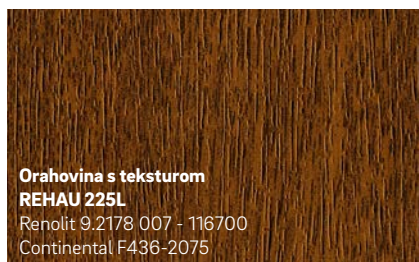

Snažno i izražajno