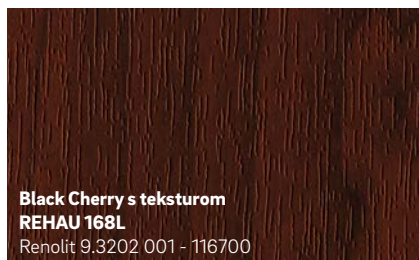

Snažno i izražajno