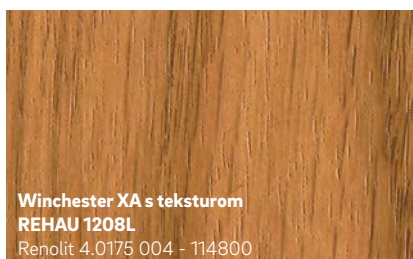

Arhitektonska raznolikost

Kod REHAU-a su Vam pored individualnog dizajna boja otvorene i mogućnosti za skoro sve oblike.

Snažno i izražajno

Toplo i prijatno

Neobično i impresivno

Hladno i elegantno

Novo

Crna sa strukturom
REHAU 1950L
Continental F446-4062