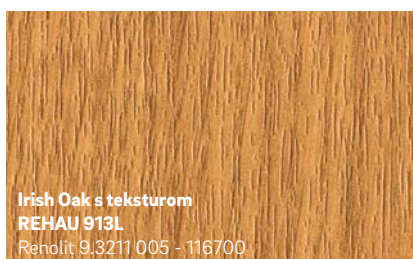

Arhitektonska raznolikost

Kod REHAU-a su Vam pored individualnog dizajna boja otvorene i mogućnosti za skoro sve oblike.

Snažno i izražajno

Toplo i prijatno

Neobično i impresivno

Hladno i elegantno

Novo

Crna sa strukturom
REHAU 1950L
Continental F446-4062