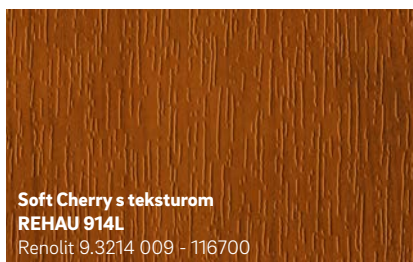

Arhitektonska raznolikost

Kod REHAU-a su Vam pored individualnog dizajna boja otvorene i mogućnosti za skoro sve oblike.

Snažno i izražajno

Toplo i prijatno

Neobično i impresivno

Hladno i elegantno

Novo

Crna sa strukturom
REHAU 1950L
Continental F446-4062