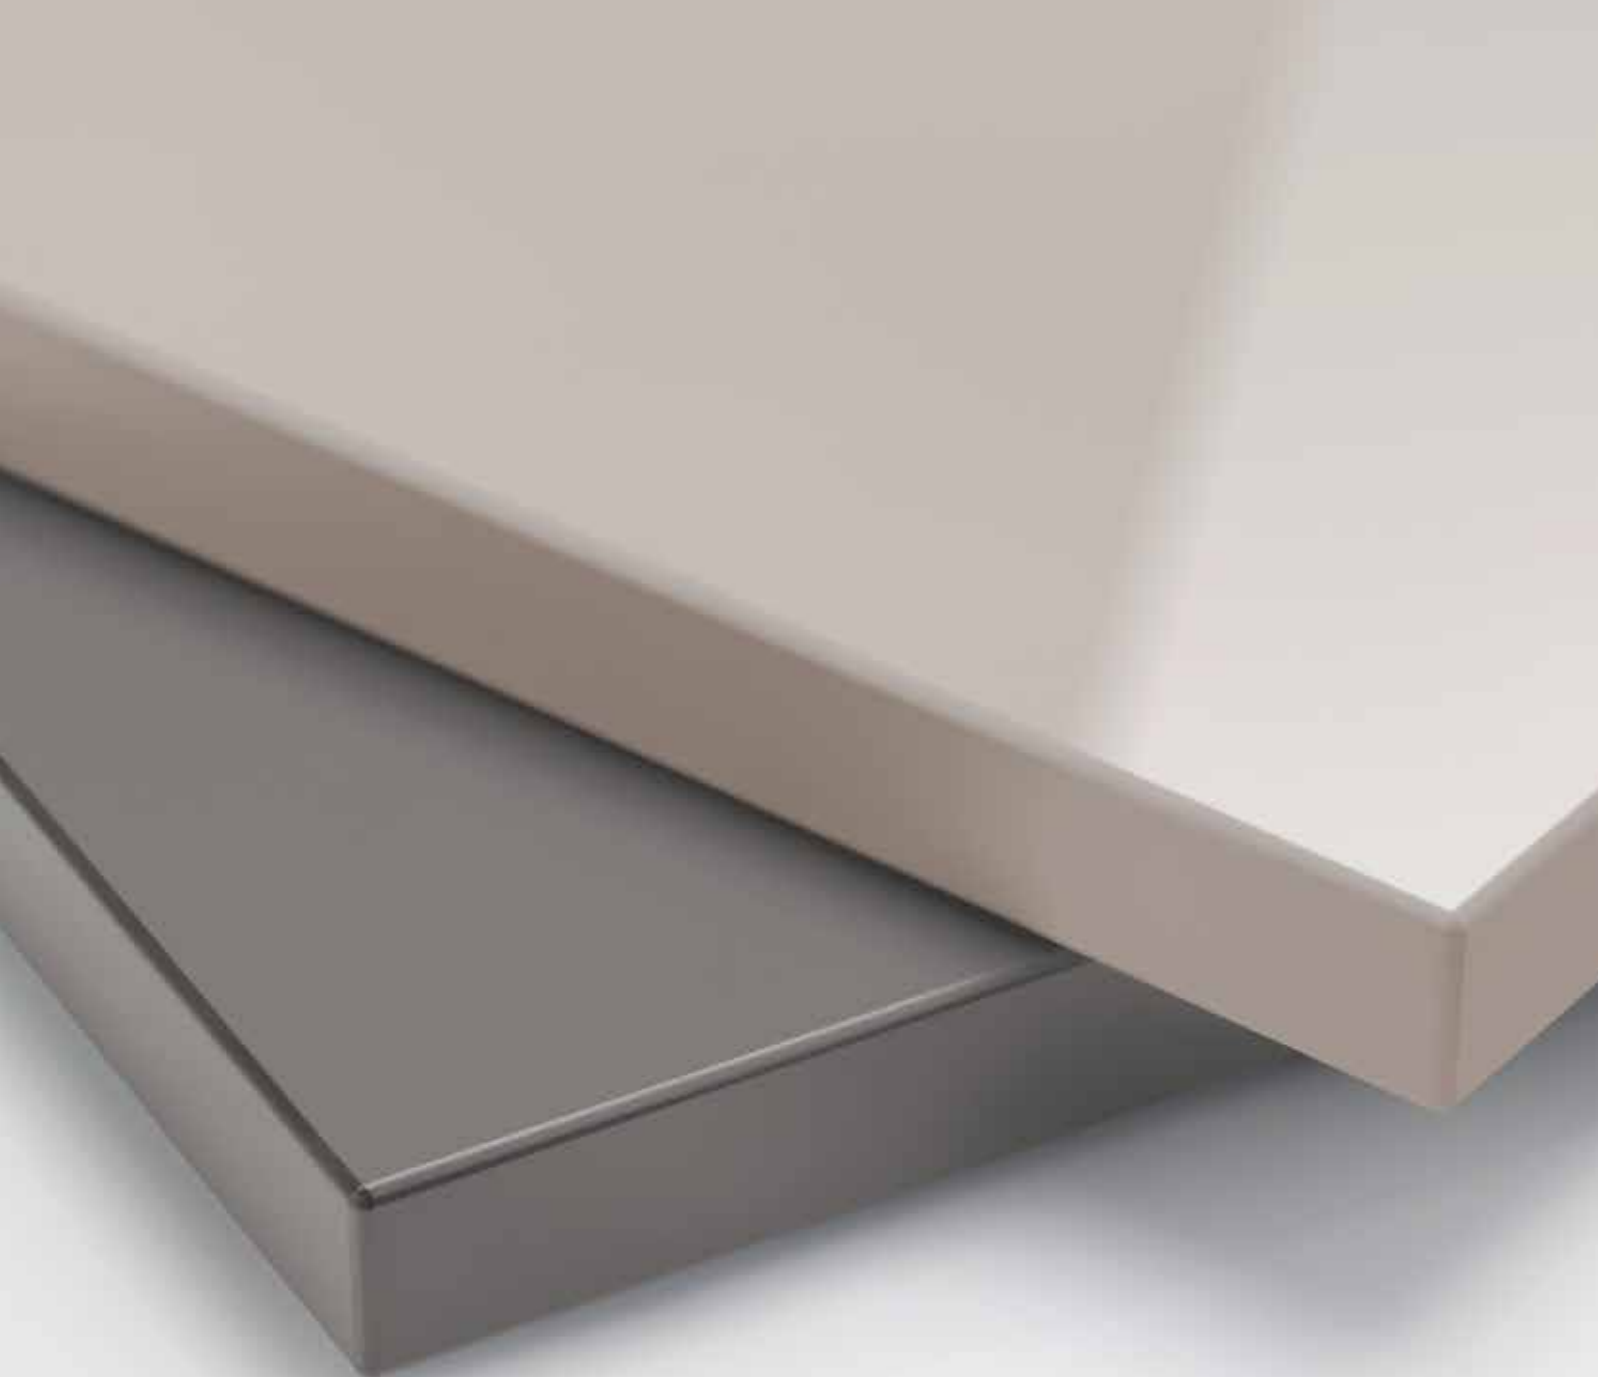

感受超哑的面板

Experience the super-soft look and feel of matte

RAUVISIO fino 的哑光质感引领着您走在时尚潮流的前端。

Make you into a trend-setter when you experience matte surfaces in your house furniture.

RAUVISIO
fino