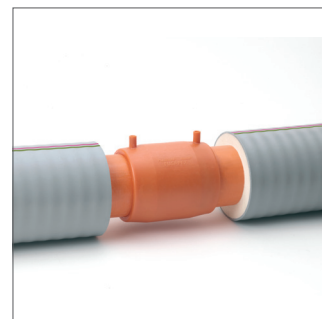

SOLUTION FUSAPEX

LE RACCORD ÉLECTROSOUDABLE EN PER QUI TIENT JUSQU'À 95°C

SOLUTION FUSAPEX

LE RACCORD ÉLECTROSOUDABLE

Le raccordement est souvent un endroit sensible de la canalisation. Avec ses raccords FUSAPEX, REHAU innove en proposant une solution alliant la facilité et l'efficacité du raccordement électrosoudable et la qualité intrinsèque du polyéthylène réticulé. La solution FUSAPEX permet une **mise en œuvre simple et rapide** pour des applications concernant aussi bien **l'industrie que les circuits de chauffage dans l'habitat collectif ou le tertiaire**. Les applications concernent par exemple le chauffage, l'eau thermale et les fluides chauds, ... La solution FUSAPEX est compatible avec les solutions REHAU de tubes pré-isolés pour le transport de fluides chauds à distance.

Sécurité

- pas d'utilisation de flamme lors du raccordement (pas de risque d'incendie)
- bonne tenue aux produits chimiques

Caractéristiques techniques

Matière :
Polyéthylène PE-X, stabilisé UV

Tenue en température :
-40°C à + 95°C

Diamètre :
75 mm à 160 mm

Couleur :
Orange

Manchon droit

Réf.	Diamètre (mm)	Poids (kg/u)	Cond.
221954-001	75	0,350	1 u
221955-001	90	0,640	1 u
221956-001	110	0,850	1 u
221958-001	125	1,100	1 u
221960-001	160	1,760	1 u

Coude 90°C

Réf.	Diamètre (mm)	Poids (kg/u)	Cond.
289509-001	75	0,600	1 u
289511-001	90	1,060	1 u
289514-001	110	1,570	1 u

Raccord droit mâle électrosoudable, filetage laiton

Réf.	Diamètre (mm)	Poids (kg/u)	Cond.
288715-001	75 - 2 1/2»M	1,500	1 u