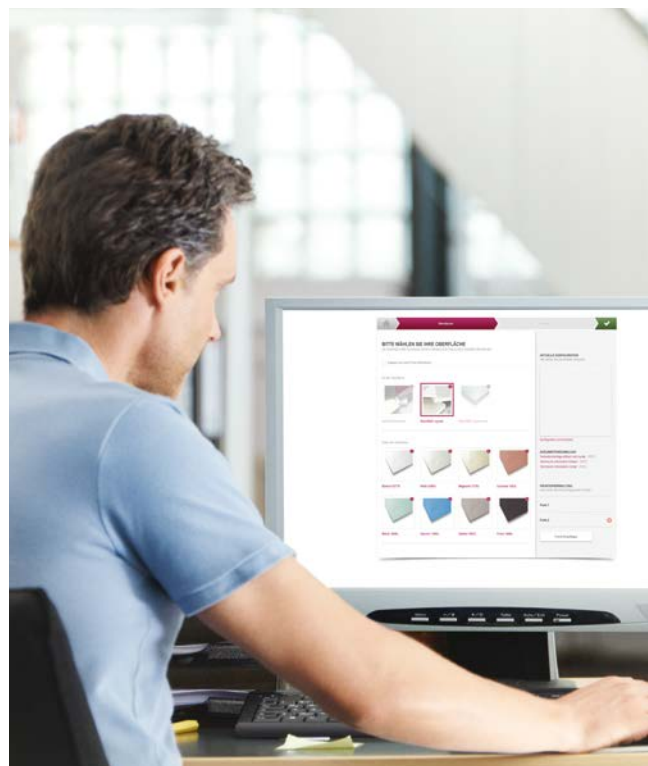

PLANIFICATION ET COMMANDE

Online – avec le configurateur Surfaces REHAU