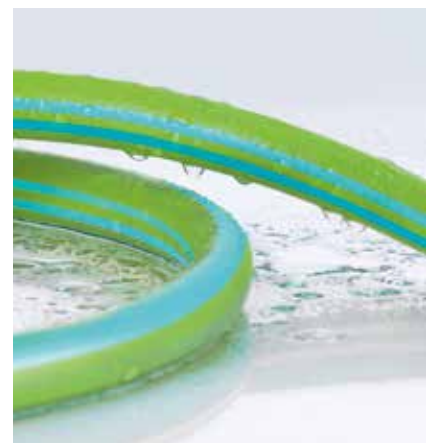

DESIGN LINE

- Diseño moderno; que incluye 1 pistola multifunción de 8 posiciones, 2 acoples rápidos y 1 conector de canilla
- Para uso intensivo
- Para fuertes exigencias
- Dimensiones disponibles:
  - 13 mm (1/2")
  - 19 mm (3/4")
- Presión de rotura: 30 bar
- 15 años de garantía