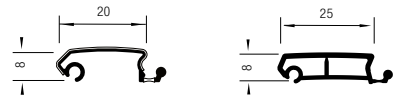

Sección transversal variantes de lama