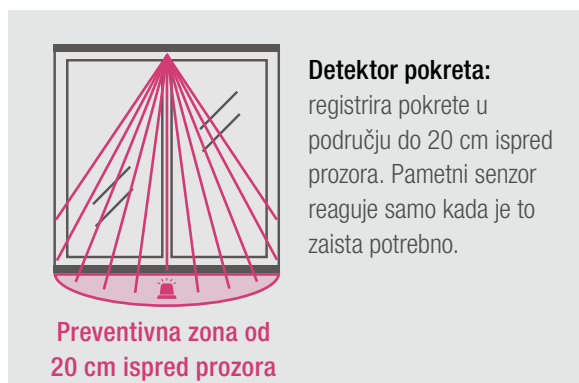

JEDNOSTAVAN PRINCIP, VELIKI EFEKAT

Na taj način Smart Guard odvraća provalnike prije nastanka štete

Stavite naglasak na ciljano odvracanje, koje neće ometati izgled Vaših prozora. Diskretno ugrađen u okvir Vaših prozora i vrata, Smart Guard aktivno brine za Vašu preventivnu sigurnost. Inteligentni senzor za detekciju registrira provalnika, a zatim samostalno pokreće program za odbranu.

Inteligentni senzor za detekciju registrira provalnika.

Vizuelno upozoravanje provalnika LED lampicom.

Ako se provalnik ne povuče, aktivira se sljedeći nivo eskalacije i...

...slijedi **zvučno upozorenje** davaocem signala.

Prilika čini lopova

Najveći broj svih provala ne počinjavaju profesionalci, već se radi o provalama koje se dešavaju u povoljnom trenutku. U takvim slučajevima je ciljano odvracanje posebno efikasno.