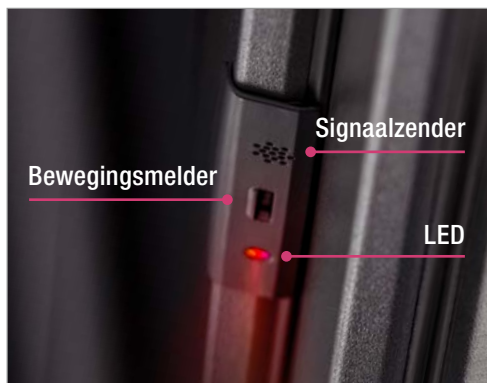

FOR
SMARTER
PEOPLE

A man with a beard and short hair is looking upwards, his face partially obscured by the vertical slats of a window blind. The blind is dark, and a red light is visible on the top edge of the slat he is looking at. The background is a light-colored wall.

**VERTROUW
OP ACTIEVE
PREVENTIE**

EENVOUDIG PRINCIPE, DOELTREFFENDE WERKING

Zo jaagt Smart Guard inbrekers weg voordat ze schade veroorzaken

Vertrouw op doelgerichte afschrikmiddelen die de buitenkant van uw ramen niet verknoeien. Smart Guard wordt onopvallend ingebouwd in het kader van uw ramen en deuren, en zorgt zo actief voor preventieve veiligheid. De slimme herkenningssensor registreert inbrekers en zet daarna automatisch het verdedigingssysteem in werking.

Preventiezone van 20 cm voor het raam

Bewegingsmelder:

Registreert bewegingen in een gebied tot 20 cm voor het raam. De slimme sensortechnologie reageert alleen als het erop aankomt.

Signaalzender:

Een geluidssignaal schrikt de inbreker nog meer af.

LED:

Door de led die gaat branden, weet de inbreker dat hij ontdekt is.

De slimme herkenningssensor registreert de inbreker.

Visuele eerste waarschuwing van de inbreker door de led-lampjes.

Wanneer de inbreker zich niet terugtrekt, wordt het volgende escalatieniveau geactiveerd en...