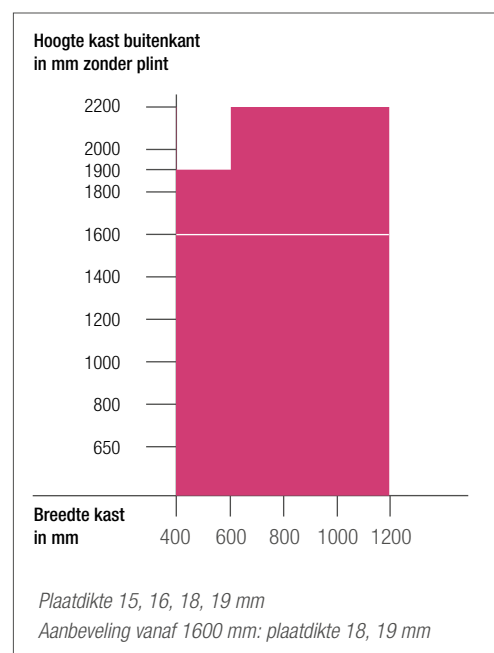

Mogelijk toepassingsgebied: