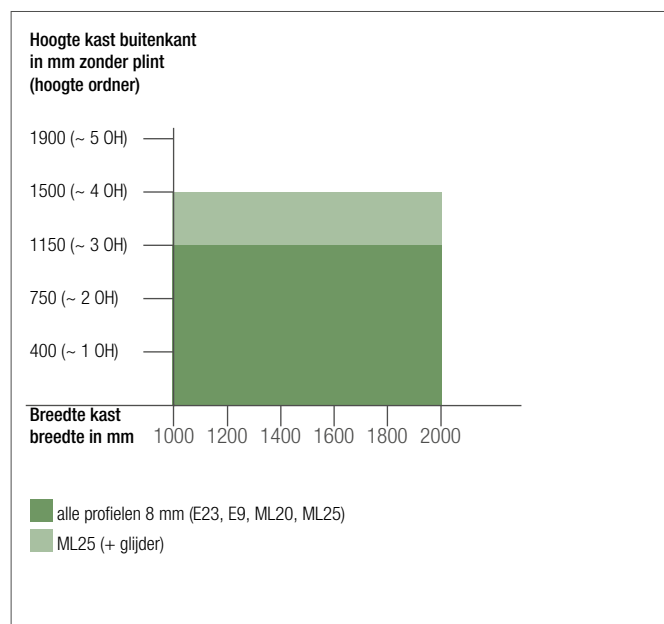

Toepassingsgebieden jaloeziedeurprofielen in een horizontale kast met twee deuren