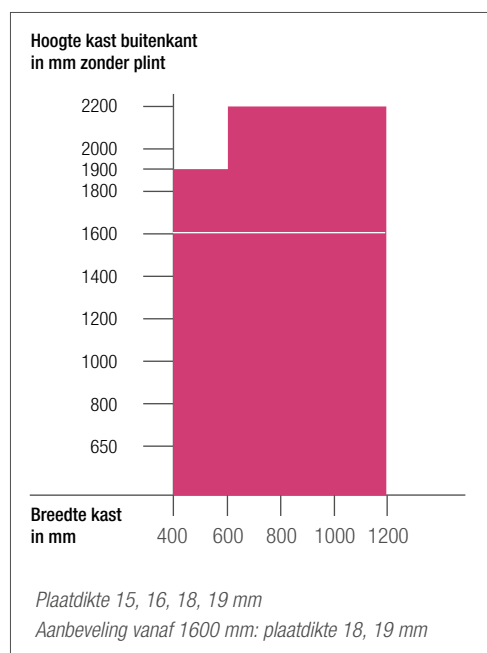

Mogelijk toepassingsgebied: