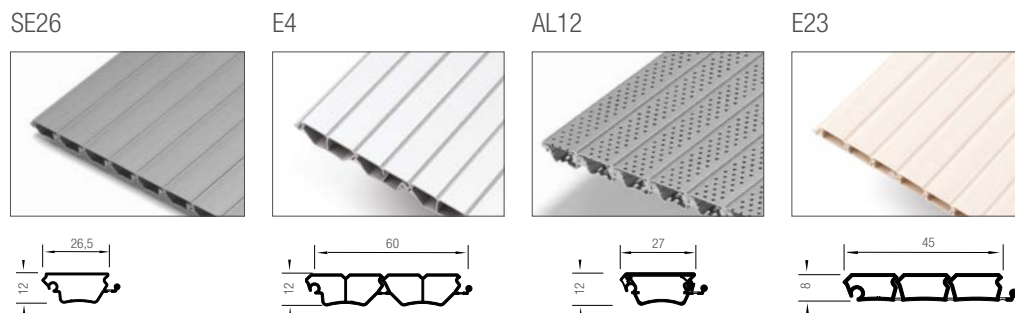

Snelle levering van inbouwklaar voorgesneden sets vanaf 1 stuk.

Milieuvriendelijk materiaal **PP**

2 JALOEZIEDEURPROFIELEN EN DESIGNLIJNEN

Overzicht

Geleidingssysteemlijnen

12 mm

Designlijn/kleur

Verticale toepassing