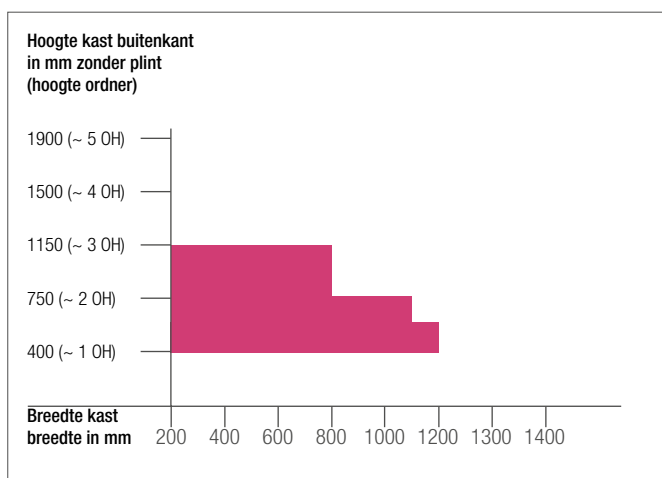

Aanbevolen toepassingsgebied: