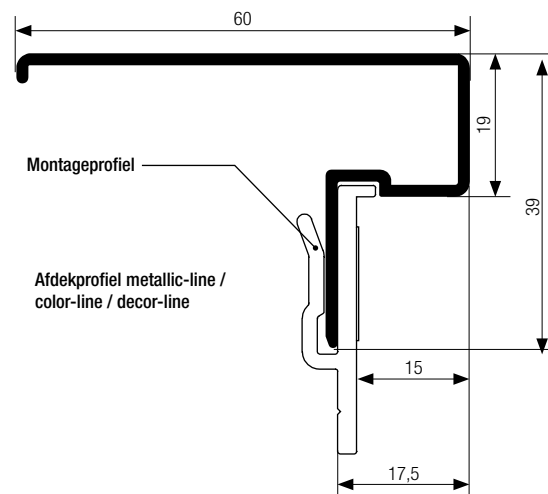

Middengreeplijst metallic-line met adapterprofiel (aluminium/roestvrij staal)

6 Afdekprofielen

Afdekprofiel metallic-line

Afdekprofiel color-line/decor-line/
color-line

Montageprofiel

Afdekprofiel color-line/decor-line
overlappende bovenkant