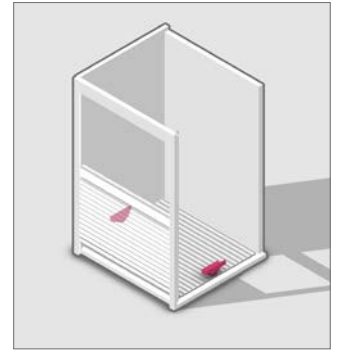

Geleidingssysteem					
	CLASSIC	12 mm	FLEX	TOP	TOP BASIC	FRAME
Profiel dikte:	8 mm	12 mm	8 mm	8 mm	8 mm	8 mm
Looprichting:						
Achterwand						
Geleider	■	■		■		■
Profieltype						
E23	■			■		■
E9	■					
metallic-line 20						
metallic-line 25	■			■		■
SE26		□				
E4		□				
Designlijn						
color-line	■	■		■		■
decor-line	■	■		■		■
metallic-line	■			■		■