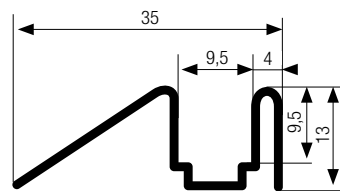

3 Geleidingssysteem TOP BASIC

90°-hoek TOP BASIC 8 mm

Geleidingsrail TOP BASIC 8 mm