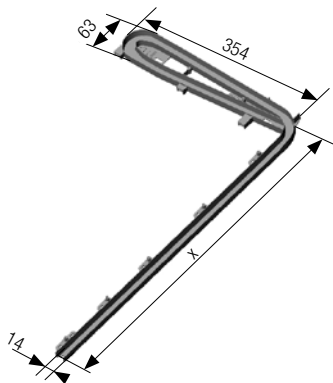

9 Stalen kastsysteem (SE-systeem)

Geleider links en rechts: $x=400 / 500 / 600$ mm
Inhoud 600 mm