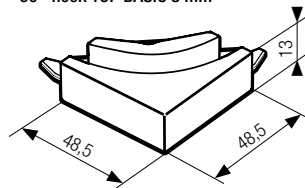

3 Geleidingssysteem TOP BASIC

90°-hoek TOP BASIC 8 mm

Geleidingsrail TOP BASIC 8 mm