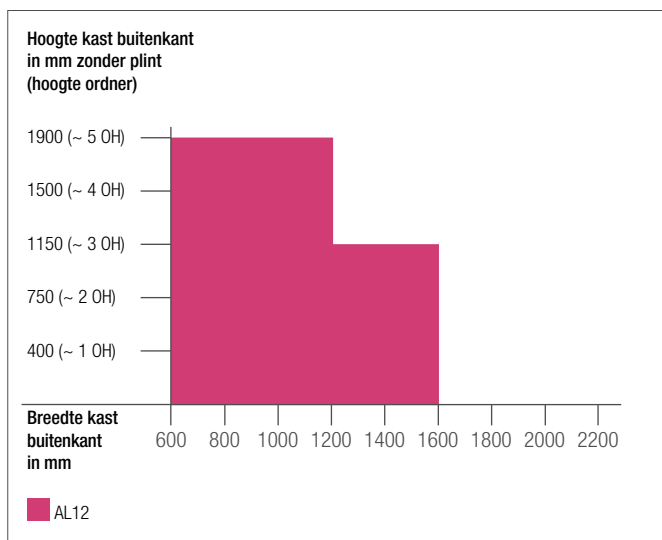

Aanbevolen toepassingsgebieden:

Toepassingsgebieden jaloeziedeurprofielen in een horizontale kast met één deur