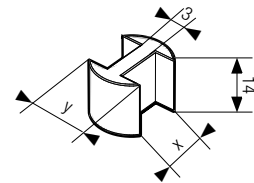

Geleidingsrail: 8 mm

12 mm

flexibel 8 mm

Inhoud: 670 mm

1280 mm

1590 mm

*freesmaten

Opmerking:
alleen compatibel
met de middenstop-
per 8 mm