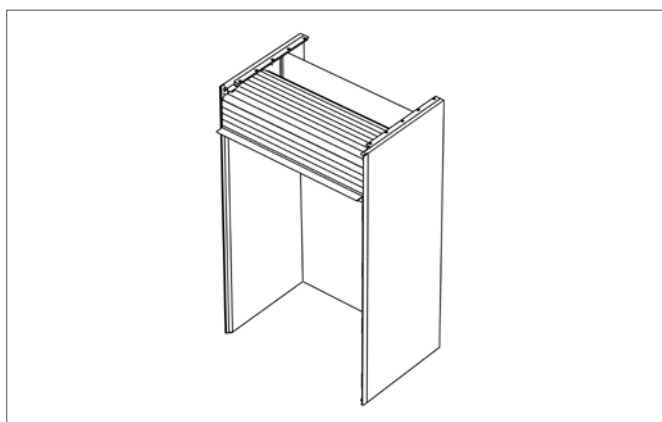

Ontwikkeld met
Michael Schmidt
(code2design)

Montage: opliggend

Bij de opliggende variant wordt het cassettesysteem op een standaard element gezet. Aan de zijkant is de afdekking zichtbaar.

Montage: ingefreesd