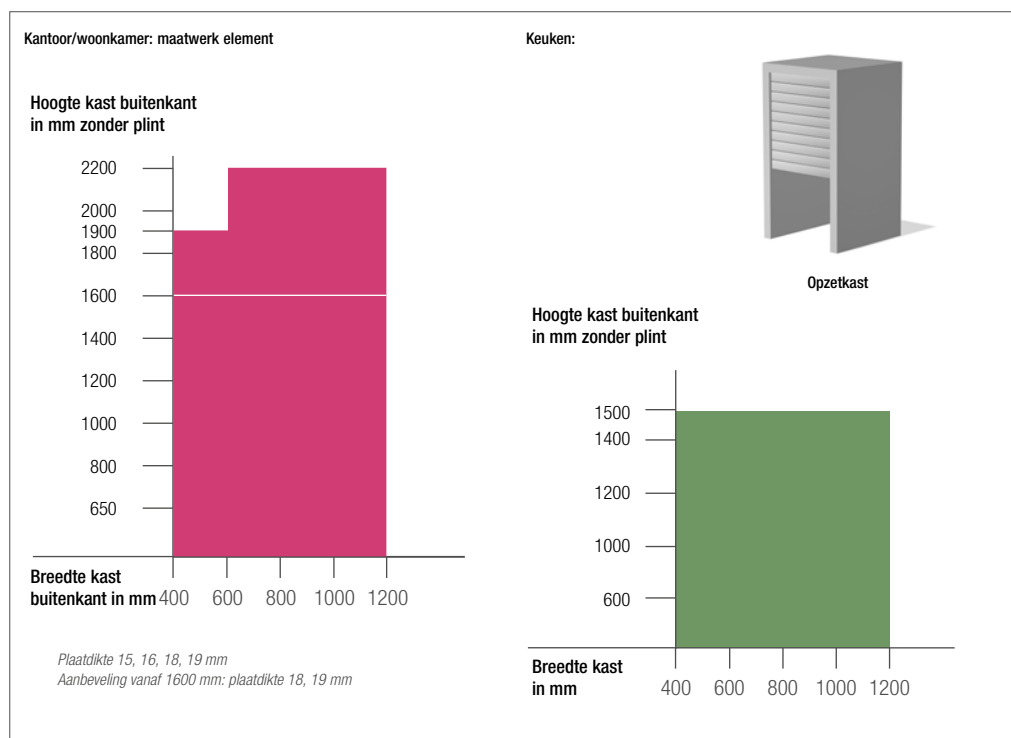

U kunt de C-Box op maat ontwerpen via de jaloezie deurconfigurator of als standaardset bestellen.

De C-Box met geleider is alleen als standaardset te bestellen.

Mogelijk toepassingsgebied

C3 gewikkeld:

Mogelijk toepassingsgebied