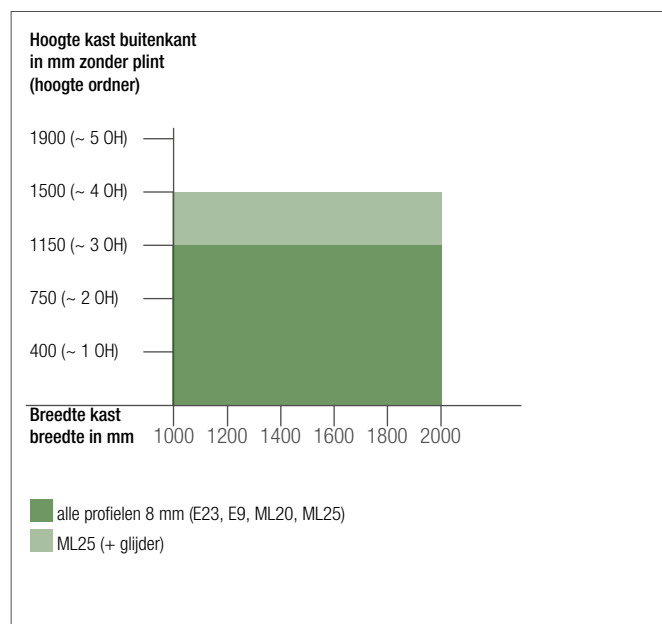

Toepassingsgebieden jaloeziedeurprofielen in een horizontale kast met twee deuren