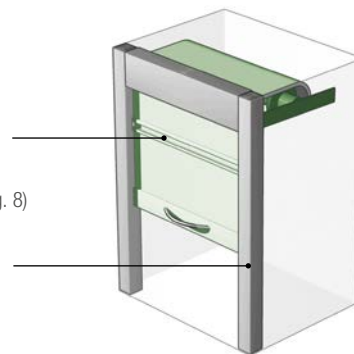

Zie ook „4.3.1 Inbouwset C3“ op pag. 48

**Jaloeziedeur
en greeplijsten**

Kleur flexibel (pag. 8)

**Geleidings-
systeem**

Kleur aluminium
230L