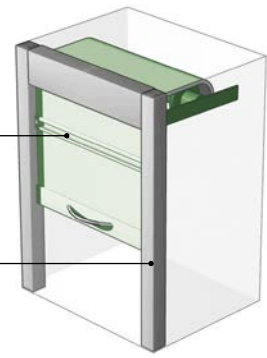

*** Effen met lak

Zie toelichting op pag. 48

**Jaloeziedeur
en greeplijsten**

Kleur flexibel (pag. 8)

Geleidingssysteem

Kleur flexibel (pag. 8)

Toebehoren

						
Greeplijst	Greeplijst (onderkant)	Greeplijst (bovenkant)	Greeplijstglijder	Greeplijst midden** Variant 1	Glijder greeplijst midden Variant 1	Greeplijst midden** Variant 2
17794901XXX 17930081XXX			17798841XXX	17799301XXX 17930141XXX	17799601XXX	
	17799441XXX	17021881XXX	17798841XXX			17799201XXX
	17799441XXX	17027591XXX 17027611XXX***	17798841XXX			17028261XXX 17028271XXX***