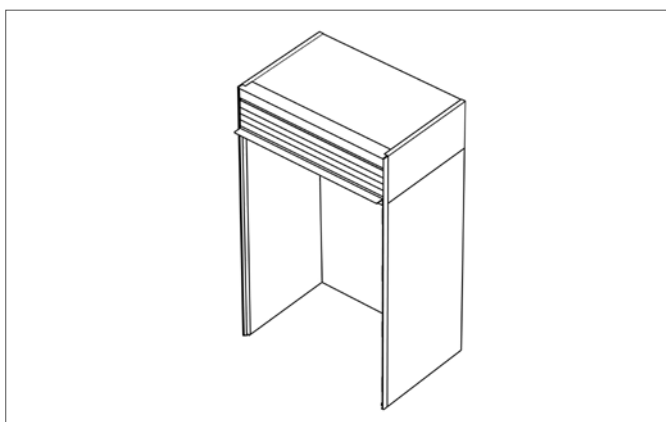

Montagevarianten:

Het kant-en-klare verticale totaalsysteem kan zowel op het element worden gezet als in het element worden ingefreesd. Beide varianten zijn mogelijk met plaatdikten van 16, 18 en 19 mm.

Ontwikkeld met
Michael Schmidt
(code2design)

Montage: opliggend