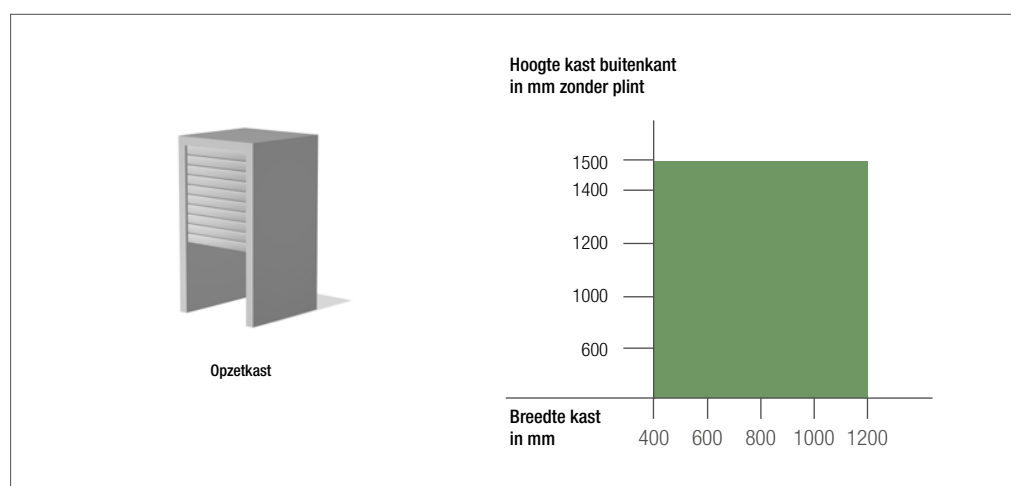

4.5.1 INBOUWSET C3, C3 WIKKELMECHANISME

RAUVOLET metallic-line

De 'klassieker' onder de inbouwsets is zoals altijd toonaangevend.

Het in de industrie beproefde systeem overtuigt door de comfortabele loopeigenschappen en een maximaal toepassingspectrum.

De standaardsets kunt u met behulp van de volgende materiaalnummers bestellen via de configurator:

Lamel-breedte	Mechaniek	Oppervlakken/toebehoren	Hoogte 1000 mm		Hoogte 1500 mm		Passend bij de dikte van de spaanplaat			
			Aluminium 230L	Roestvrij staal geborsteld 360L	Aluminium 230L	Roestvrij staal geborsteld 360L	15 mm	16 mm	18 mm	19 mm
Kastbreedte 500 mm										
20 mm	C3	geanodiseerd	17732471400	17732471300	17803841400	17803841300			■	■
Kastbreedte 600 mm										
20 mm	C3	geanodiseerd	17732571400	17732571300	17790881400	17790881300			■	■
25 mm	C3	geanodiseerd	17857191400	17857191300	17857091400	17857091300			■	■
Kastbreedte 800 mm										
20 mm	C3	geanodiseerd			17899261400	17899261300			■	■
25 mm	C3	geanodiseerd			17899461400	17899461300			■	■
Kastbreedte 900 mm										
20 mm	C3	geanodiseerd	17732771400	17732771300	17790981400	17790981300			■	■
25 mm	C3	geanodiseerd			17857491400	17857491300			■	■

De maatwerk sets zijn inzetbaar volgens de onderstaande tabel (afmetingen):

Maatwerk sets in de profieltypen metallic line 20 en 25 kunt u via de REHAU jaloeziedeurconfigurator bestellen.