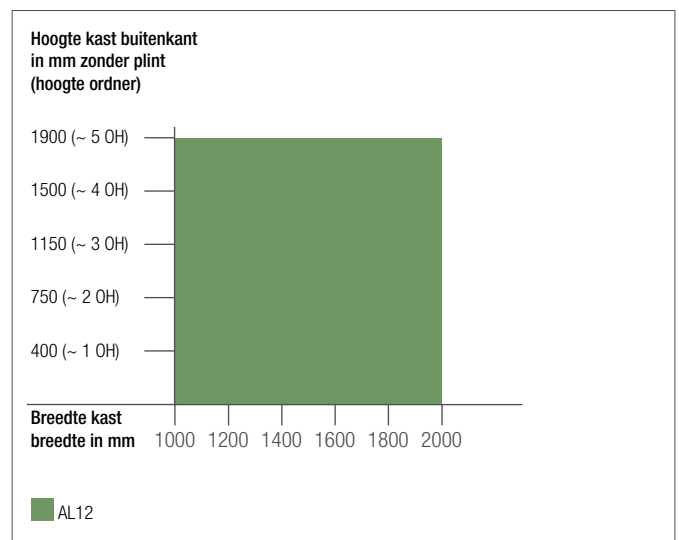

Toepassingsgebieden jaloeziedeurprofielen in een horizontale kast met twee deuren