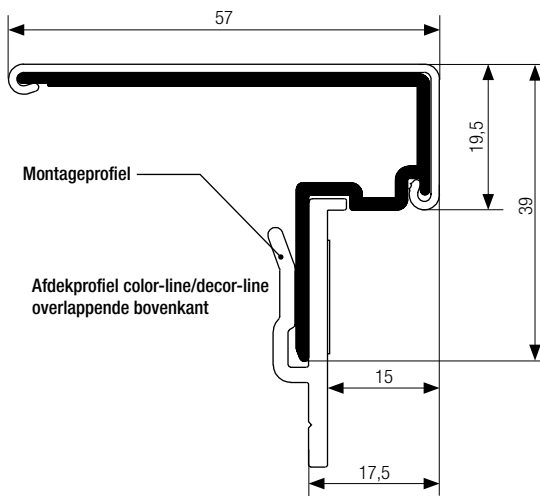

Middengreeplijst metallic-line met adapterprofiel (aluminium/roestvrij staal)

6 Afdekprofielen

Afdekprofiel metallic-line

Afdekprofiel color-line/decor-line/
color-line

Montageprofiel

Afdekprofiel color-line/decor-line
overlappende bovenkant