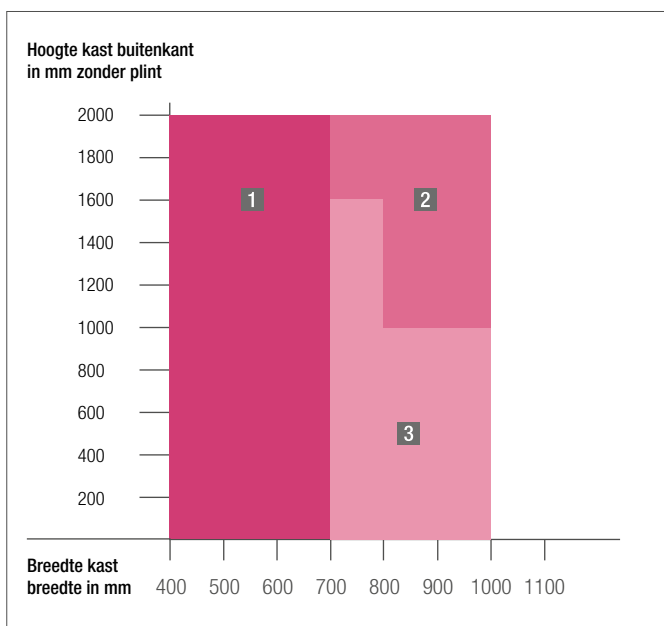

Aanbevolen toepassingsgebied:

Mat.nr. 1793310XXX C8-mechanisme