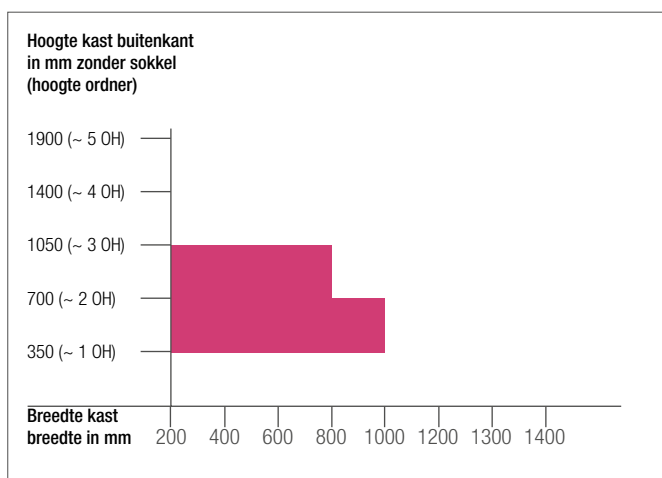

Aanbevolen toepassingsgebied:

Materiaaln. 17028861XXX