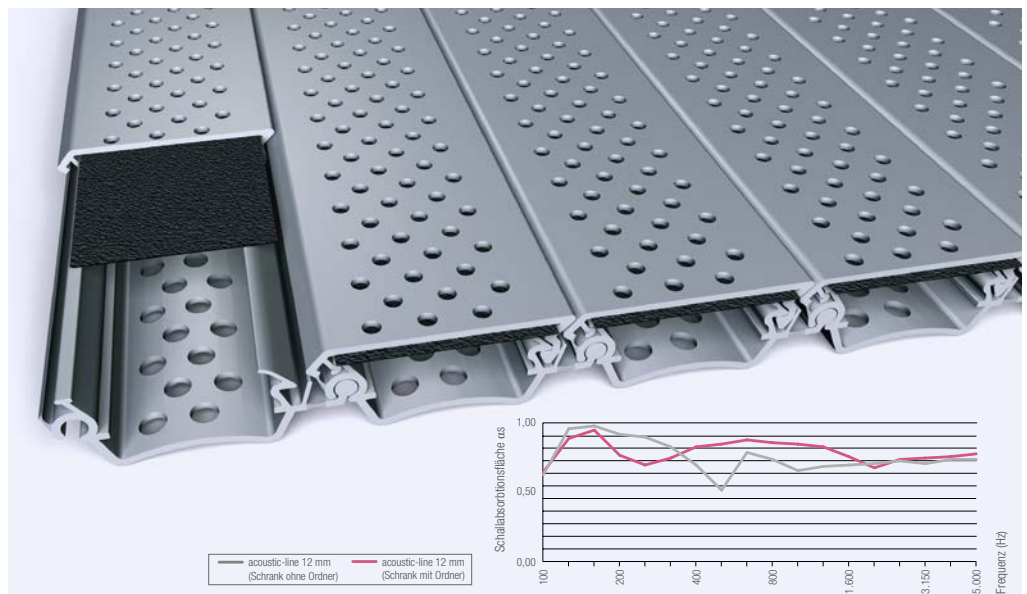

Bijna 7 x zoveel
absorptie als traditio-
nele kasten!

RAUVOLET acoustic-line bestaat uit een speciale profielvorm met doorlopende voorgestante gaatjes en een geluidswerend vlies aan de binnenzijde. Het geluidswerende vlies aan de binnenkant absorbeert, neemt de energie van de geluidsgolven weg als deze binnenkomen en voorkomt tegelijkertijd dat deze weer naar buiten treden. Hierdoor wordt het geluid effectief geabsorbeerd. De RAUVOLET acoustic-line absorbeert tot wel 80 % van het geluid.

Het bijzondere aan het product is de lineaire absorptie van het gehele frequentiebereik. De gepatenteerde breedbandabsorber is daardoor bijzonder effectief in het absorberen van diepere en hogere tonen, vooral in het spraakrelevante bereik.

Profielmaten 27 x 12 mm

Materiaal jaloeziedeurbasisprofiel RAU-PP 1482

Vlies

Materiaal glas, pulp
Brandgedrag B1, moeilijk ontvlambaar

Akoestische waarden

	Voorzijde	Achterzijde
Ponsing	Diameter 2 mm	Diameter 3,5 mm
Perforatieaandeel	10 %	12 %
Afstand boringen	7 mm	8,7 mm
NRC-waarde	0,75*	
SAA-waarde	0,78*	

De bewezen geluidsabsorptiegraad bedraagt 0,80 a2.

*De meetwaarden hebben betrekking op metingen in hallen en op met ordners gevulde kasten.

Wij leveren u op verzoek graag de gedetailleerde testrapporten.