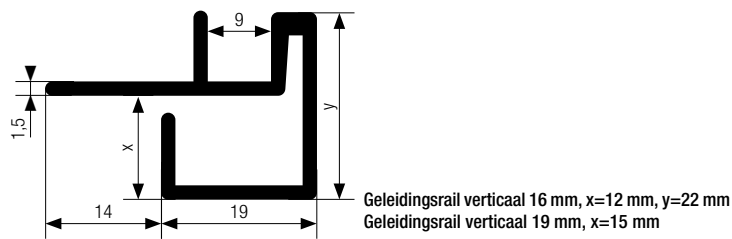

4 Geleidingsrails C3