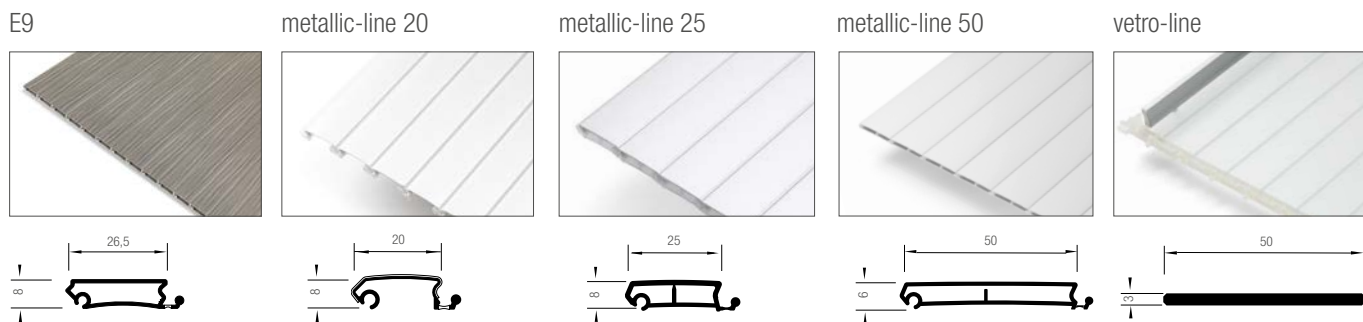

8 mm

Horizontale toepassing

Kantoor/woonkamer, speciale constructie, keuken ...

Verticale toepassing keuken

E9	metallic-line 20	metallic-line 25	metallic-line 50	vetro-line
				■
				■
				■
	■ ■	■ ■	■	
	■ ■*	■ ■*	■	
■ ■				
■ ■				
■ ■				
■ ■				
■ ■				
■ ■