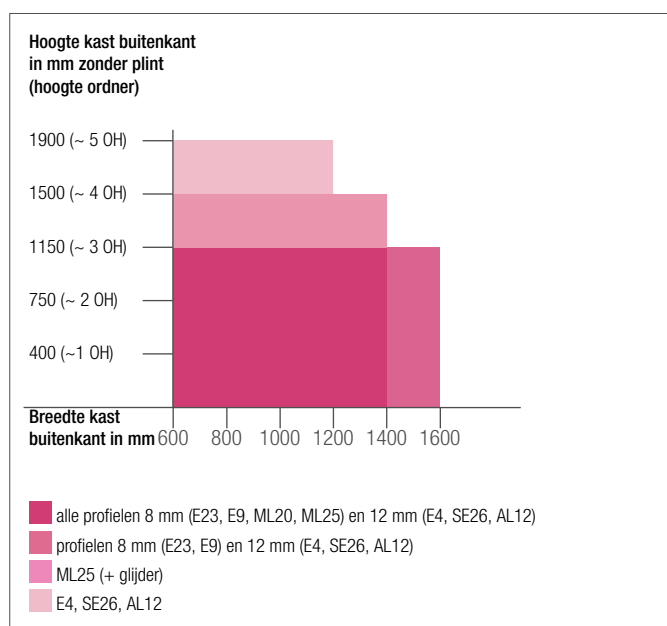

Toepassingsgebieden jaloeziedeurprofielen in een horizontale kast met één deur