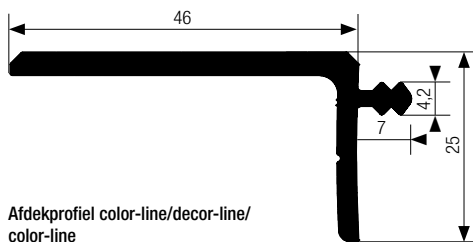

Middengreeplijst metallic-line met adapterprofiel (aluminium/roestvrij staal)

6 Afdekprofielen

Afdekprofiel metallic-line

Afdekprofiel color-line/decor-line/
color-line

Montageprofiel

Afdekprofiel color-line/decor-line
overlappende bovenkant