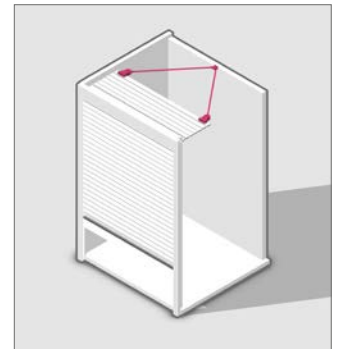

Geleidingssysteem					
	CLASSIC	12 mm	FLEX	TOP	TOP BASIC	FRAME
Profieldikte:	8 mm	12 mm	8 mm	8 mm	8 mm	8 mm
Looprichting:						
Achterwand	■		□	■	■	■
Geleider						
Profieltype						
E23	■		□	■	■	■
E9			□			
metallic-line 20	■		□	■		■
metallic-line 25						
SE26						
E4						
Designlijn						
color-line	■		□	■	■	■
decor-line	■		□	■	■	■
metallic-line	■		□	■		■

□ beperkt aanbevolen