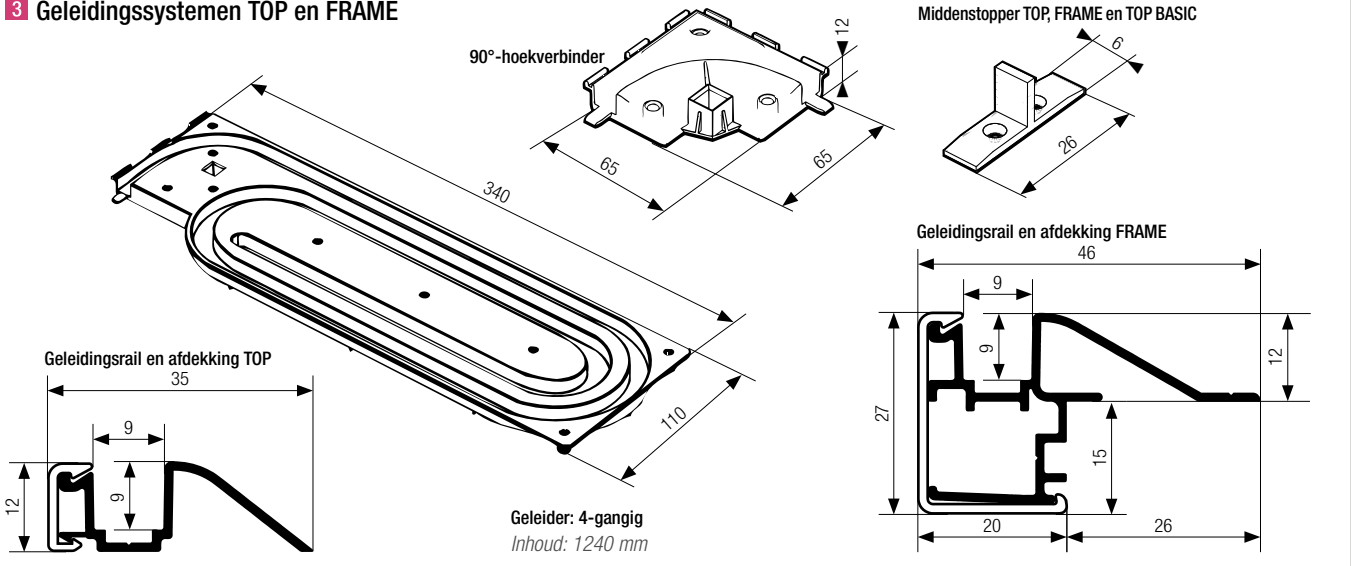

3 Geleidingssystemen TOP en FRAME