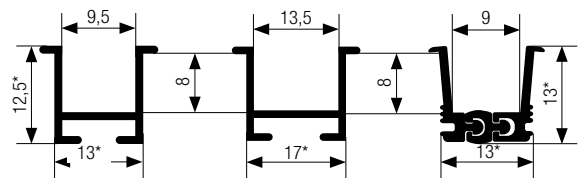

Geleidingsrail: 8 mm

12 mm

flexibel 8 mm

Inhoud: 670 mm

1280 mm

1590 mm

*freesmaten

Opmerking:
alleen compatibel
met de middenstop-
per 8 mm