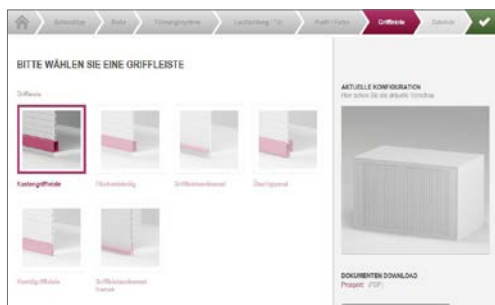

7.1 REHAU JALOEZIEDEURCONFIGURATOR

7 stappen naar een kant-en-klare jaloezie deurkast

1. Kasttype kiezen

2. Binnenmaten kast invoeren

3. Kies het geleidingsysteem

4. Looprichting / deur kiezen

5. Profiel / kleur kiezen

6. Kies de greeplijst

7. Toebehoren kiezen

Na een succesvolle bestelling wordt de op maat gemaakte, kant-en-klare jaloeziedeurkast geleverd.

7.2 ONTWERPSOFTWARE 'ROOMDESIGNER'

De firma Horatec heeft de constructie- en ontwerpsoftware 'RoomDesigner' ontwikkeld als instrument voor het plannen en ontwerpen van meubelcomponenten en -elementen.