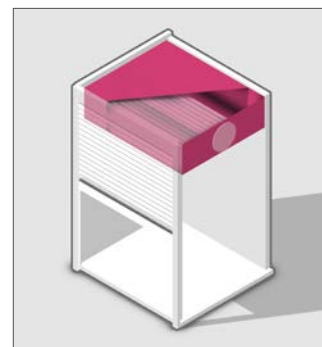

U kunt de C-Box op maat ontwerpen via de jaloezie deurconfigurator of als standaardset bestellen.

De C-Box met geleider is alleen als standaardset te bestellen.

Mogelijk toepassingsgebied

C3 gewikkeld:

Mogelijk toepassingsgebied