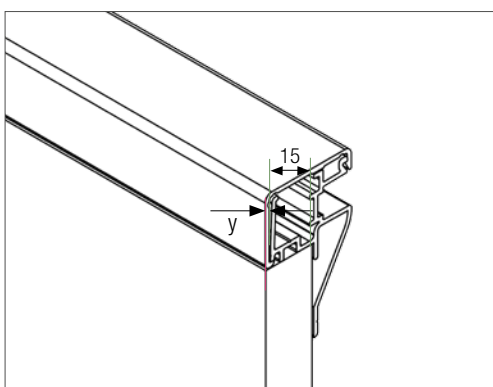

Afdekking geleidingsrail

Klassieke constructie

Klassieke constructie met gecombineerde greeplijsten

Zijwand in twee verschillende hoogtes:

hoogte element	hoogte zijwand
650 - 1600 mm	164 mm
1601 - 2200 mm	184 mm