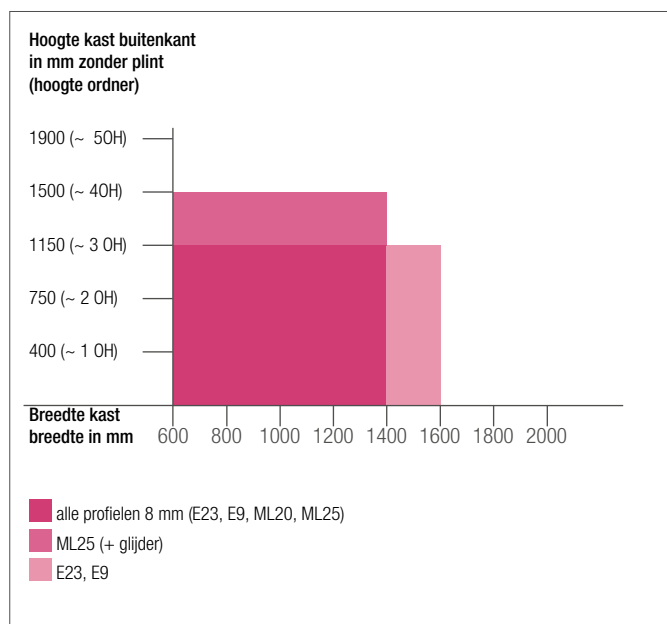

Toepassingsgebieden jaloeziedeurprofielen in een horizontale kast met één deur