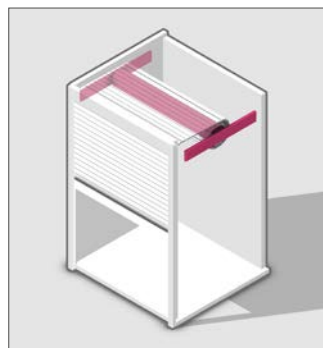

4.3.1 INBOUWSET C3

C3-wikkelmechanisme