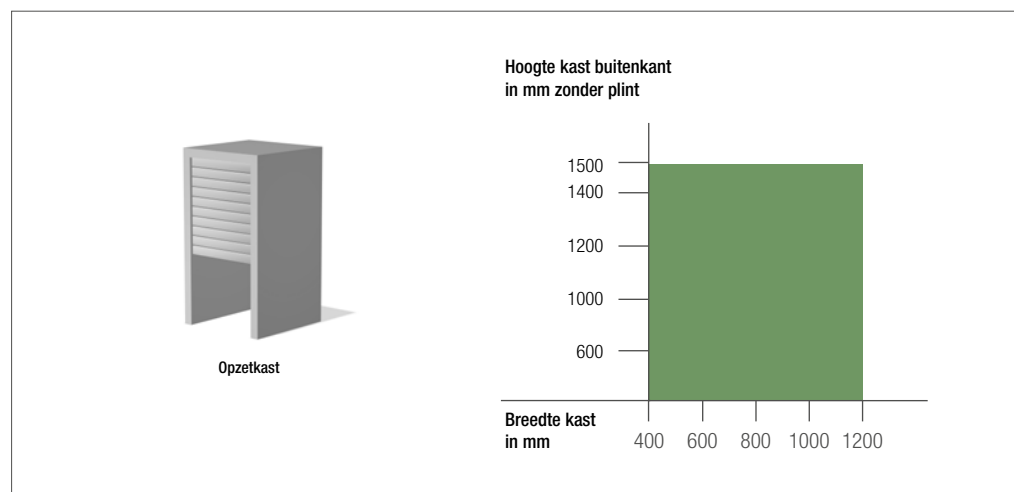

De standaardsets kunt u met behulp van de volgende materiaalnummers bestellen via de configurator:

Lamel-breedte	Mechaniek	Oppervlak-ken/toebe-horen	Afnamehoe-veelheid	Hoogte 1.000 mm		Hoogte 1.500 mm		Passend bij de dikte van de spaanplaat				
				Aluminium 230L	Roestvrij staal geborsteld 360L	Aluminium 230L	Roestvrij staal geborsteld 360L	15 mm	16 mm	18 mm	19 mm	
Kastbreedte 500 mm												
25 mm	C-Box C3 gewikkeld	gelamineerd	vanaf 1 stuk	17905051400	17905051300	17905151400	17905151300					■
	bijpassende geleidingsrail		1 paar	17886471003	17886471002	17886271003	17886271004					
Kastbreedte 600 mm												
25 mm	C-Box C3 gewikkeld	gelamineerd	vanaf 1 stuk	17899131400	17899131300	17899141400	17899141300					■
	bijpassende geleidingsrail		1 paar	17886471003	17886471002	17886271003	17886271004					
Kastbreedte 900 mm												
20 mm	C-Box C3 gewikkeld	gelamineerd	vanaf 1 stuk			17892701400	17892701300					■
	bijpassende geleidingsrail		1 paar			17886271003	17886271004					
25 mm	C-Box C3 gewikkeld	gelamineerd	vanaf 1 stuk	17892901400	17892901300	17892801400	17892801300					■
	bijpassende geleidingsrail		1 paar	17886471003	17886471002	17886271003	17886271004					

De maatwerk sets zijn inzetbaar volgens de onderstaande tabel (afmetingen):

Maatwerk sets in de profieltypen metallic line 20 en 25 kunt u via de REHAU jaloeziedeurconfigurator bestellen.