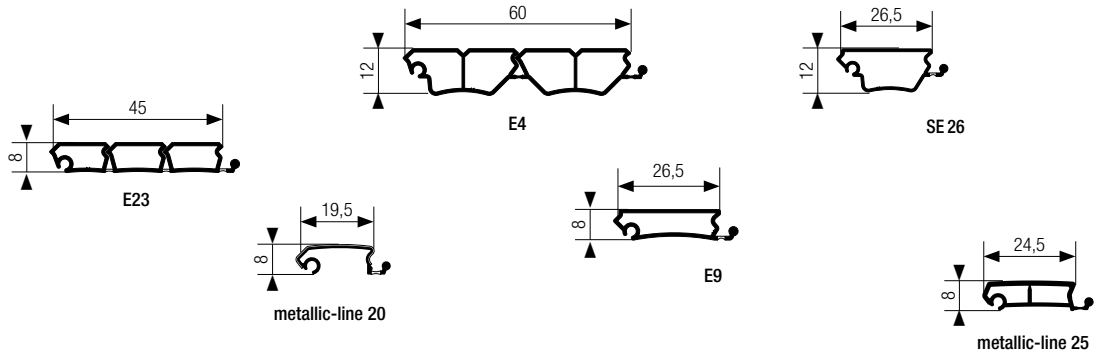

9 OVERZICHT ARTIKELEN

Alles op een rij

1 RAUVOLET jaloeziedeurprofielen

2 Geleidingssystemen CLASSIC en FLEX

Geleider: 8 mm, 2-/4- of 5-gangig of 12 mm 2-/4-gangige

90°-verbindingstuk: 8 of 12 mm

Middenstopper 8 mm: $x=15,0$ mm, $y=20,2$ mm
Middenstopper 12 mm: $x=17,5$ mm, $y=25,2$ mm