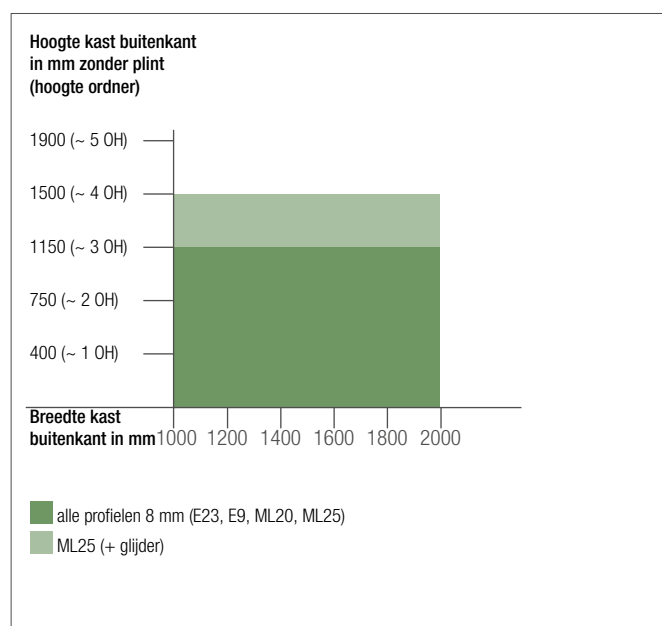

Toepassingsgebieden jaloeziedeurprofielen in een horizontale kast met twee deuren