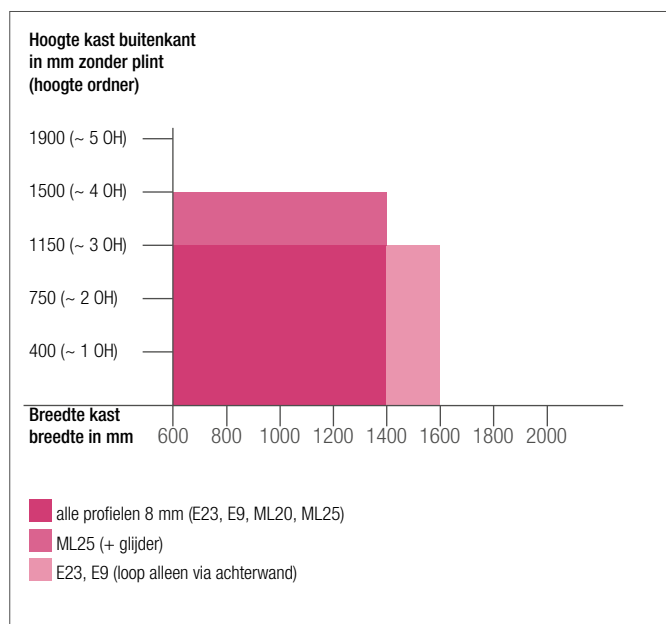

Toepassingsgebieden jaloeziedeurprofielen in een horizontale kast met één deur