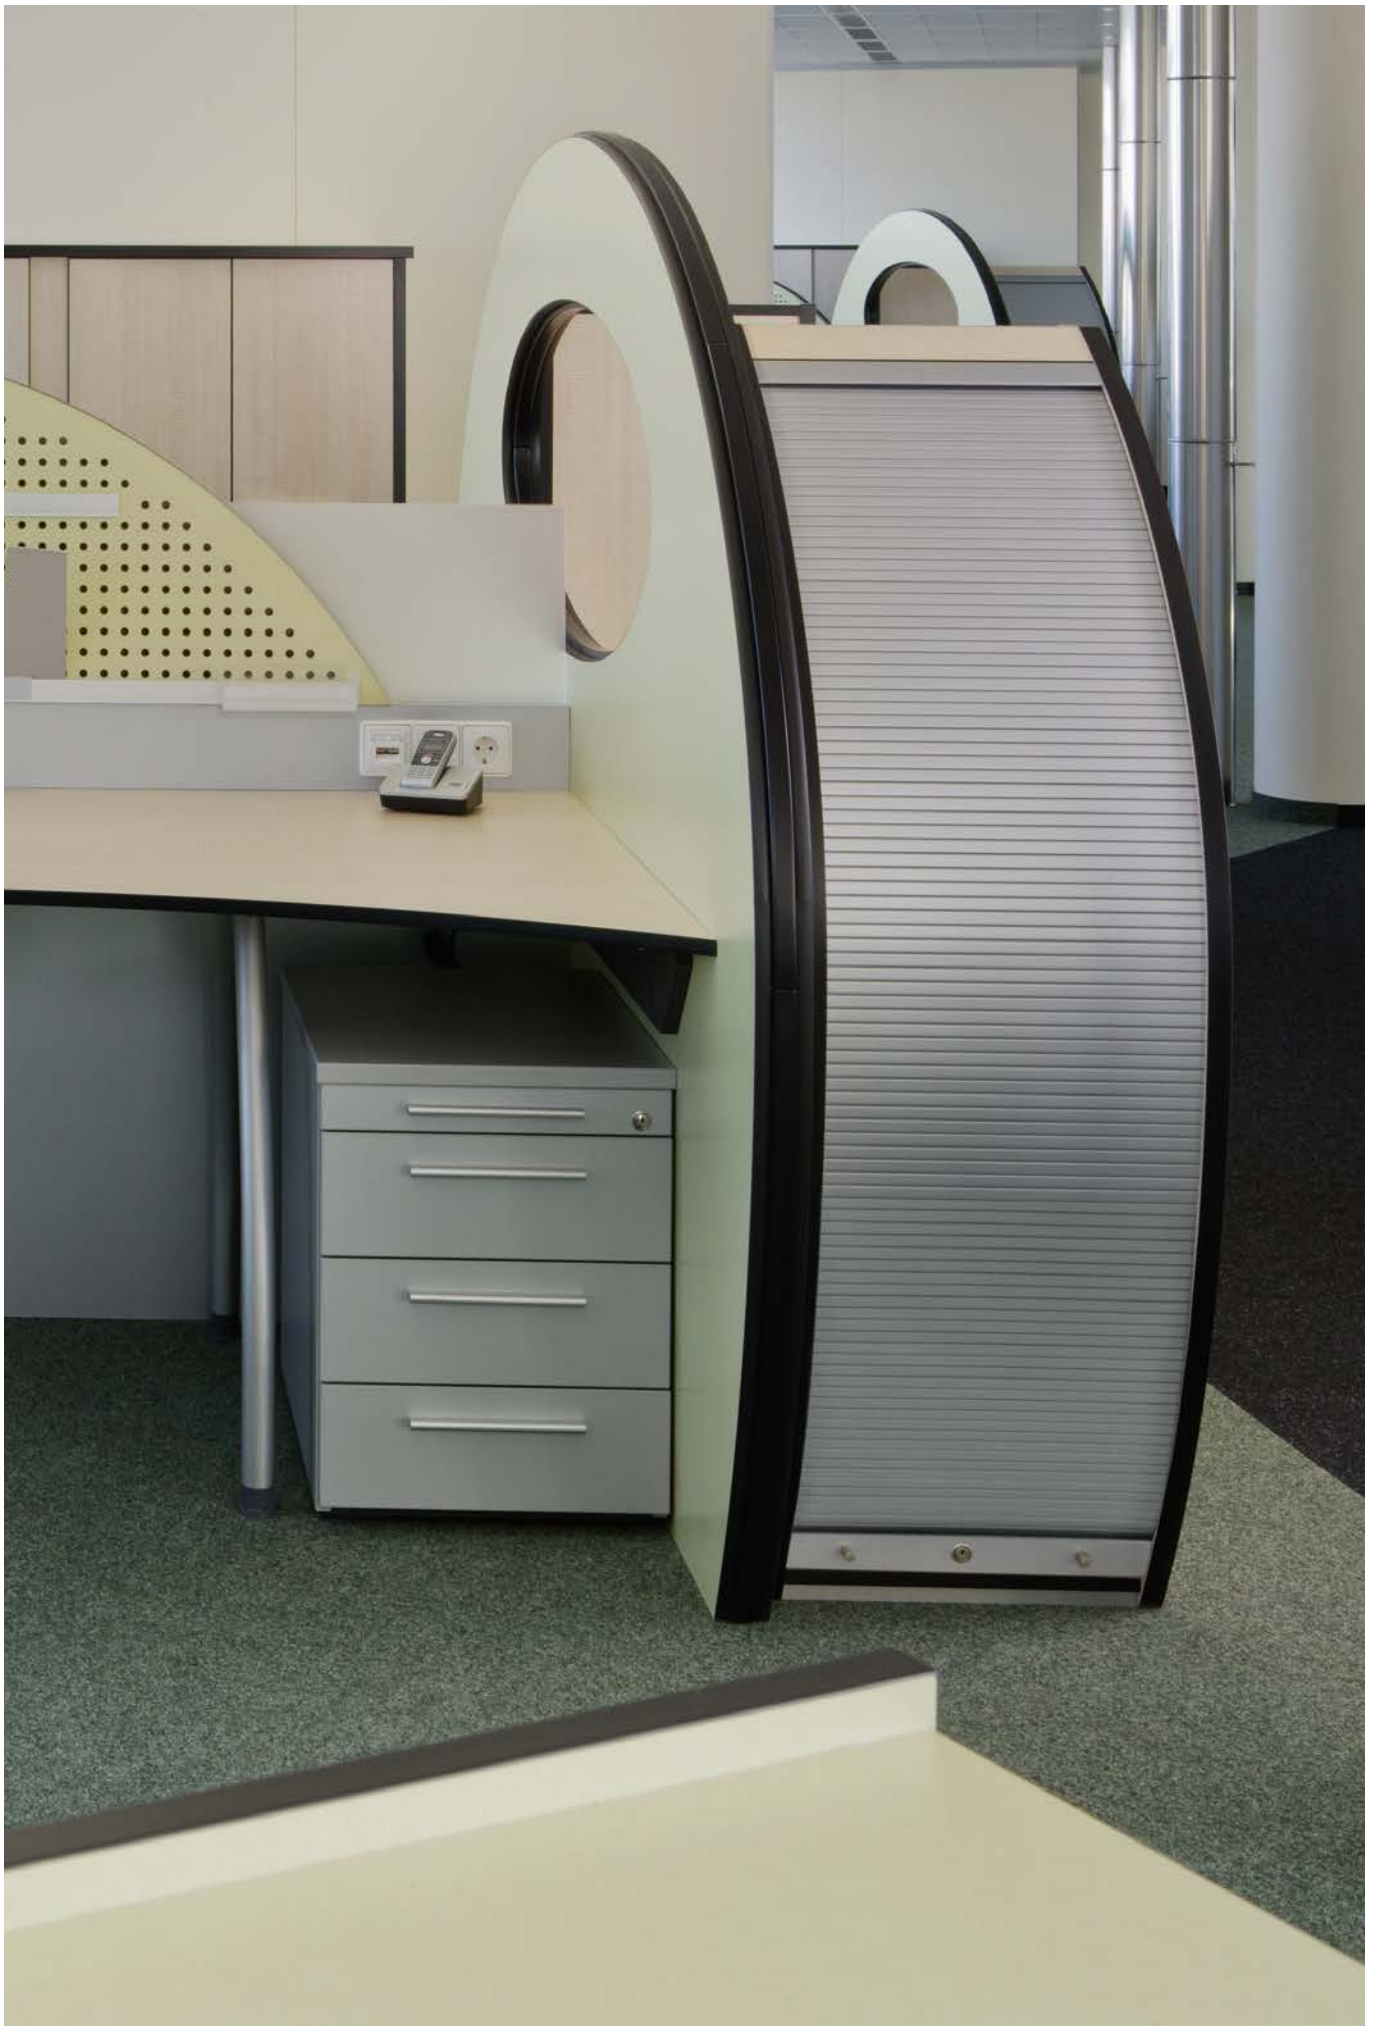

Magneetprofiel

Middenstopper

Copyright Peter Stadler GmbH