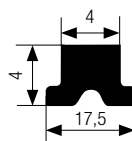

5 Greeplijsten

6 Afdekprofielen

9 Stalen kastsysteem (SE-systeem)