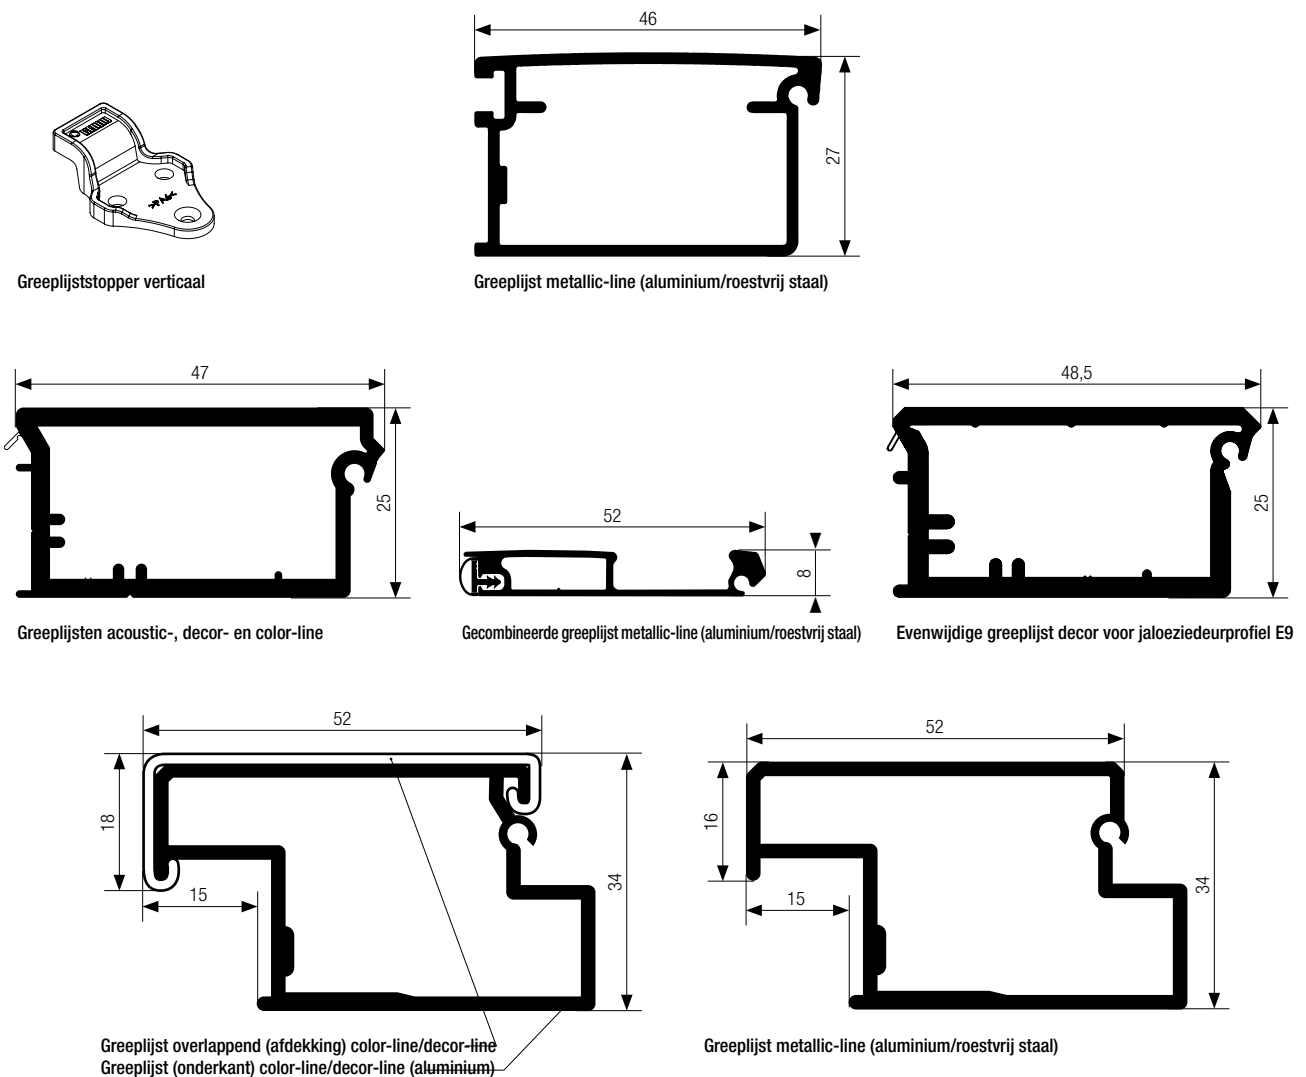

5 Greeplijsten