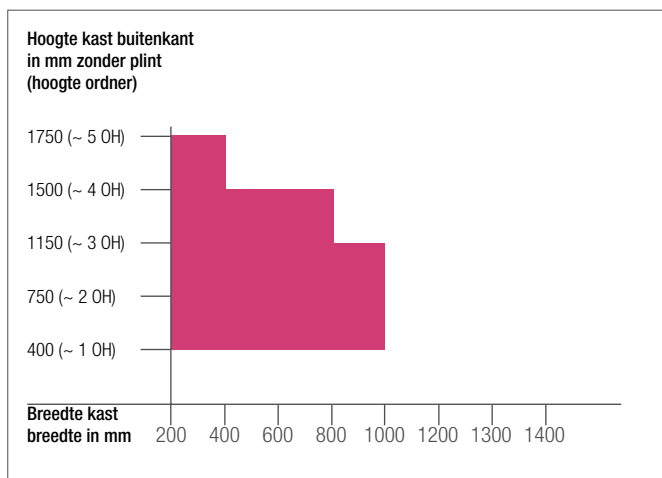

Aanbevolen toepassingsgebied: