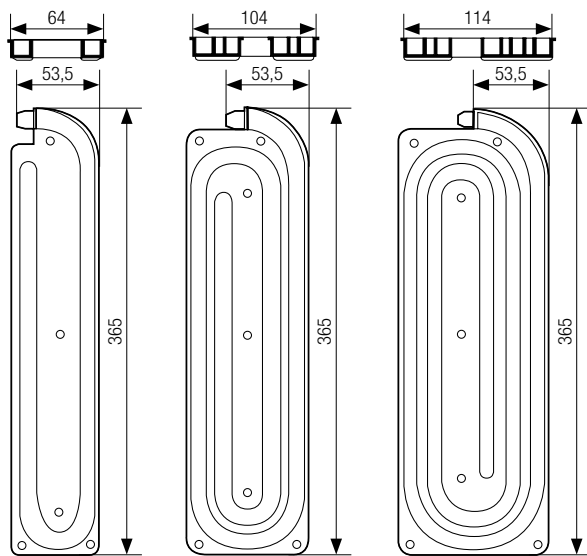

Geleidingsrail: 8 mm

12 mm

flexibel 8 mm

Inhoud: 670 mm

1280 mm

1590 mm

*freesmaten

Opmerking:
alleen compatibel
met de middenstop-
per 8 mm