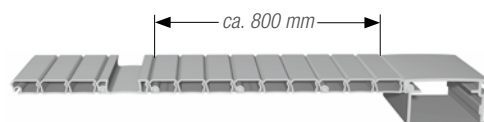

Toebehoren

Greeplijst	Greeplijst (onderkant)	Greeplijst (bovenkant)	Greeplijstglijder	Greeplijst midden*** Variant 1	Glijder greeplijst midden Variant 1	Greeplijst midden*** Variant 2
17794901XXX**			17798841XXX	17799301XXX	17799601XXX	
	17799441XXX	17021881XXX	17798841XXX			17799201XXX
	17799441XXX	17027591XXX 17027611XXX****	17798841XXX			17028261XXX 17028271XXX****
Greeplijst	Greeplijstglijder	Greeplijst	Greeplijstglijder	Greeplijst midden*** Variant 1	Glijder greeplijst midden Variant 1	Greeplijst midden*** Variant 2
17794601XXX**	17799041XXX			17799301XXX	17799601XXX	
		17028321XXX	17932381XXX			17799201XXX
		17028281XXX 17028311XXX****	17932381XXX			17028261XXX 17028271XXX****

** Infrezen, zie montagehandleiding

*** Vanaf een kashoogte van 1300 mm raden we een greeplijst in het midden aan. In de configurator wordt vanaf een hoogte van 1301 mm een greeplijst in het midden erbij gezet, u kunt ervoor kiezen die weg te laten

**** Effen met lak