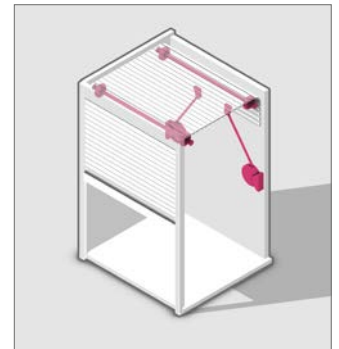

Geleidingssysteem				
	CLASSIC	FLEX	TOP	TOP BASIC	FRAME
Profiel dikte:	8 mm*	12 mm**	8 mm	8 mm	8 mm
Looprichting:					
Achterwand	■	■	□	■	■
Geleider					
Profieltype					
E23	■		□	■	■
E9	■		□	□	
metallic-line 20	■		□	■	■
metallic-line 25	■		□	■	■
SE26		■			
E4		■			
Designlijn					
color-line	■	■	□	■	■
decor-line	■	■	□	■	■
metallic-line	■		□	■	■

* plaatdikte ≥ 16 mm

** plaatdikte ≥ 18 mm

□ beperkt aanbevelen