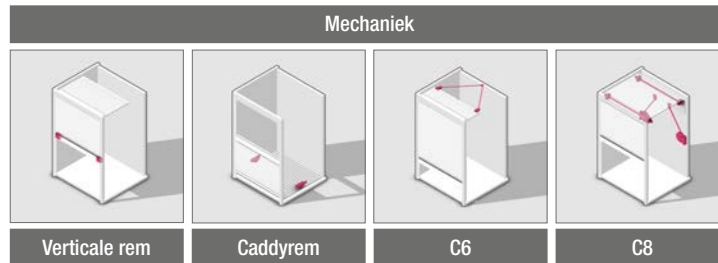

4.2 SPECIALE CONSTRUCTIES

Looprichting				
Achterwand	■		■	■
Geleider	■	■		
Geleidingssysteem				
CLASSIC	■	■	■	■
FLEX	■		□	□
TOP BASIC	□		■	■
TOP	□	■	■	■
FRAME		■	■	■

□ beperkt aanbevolen