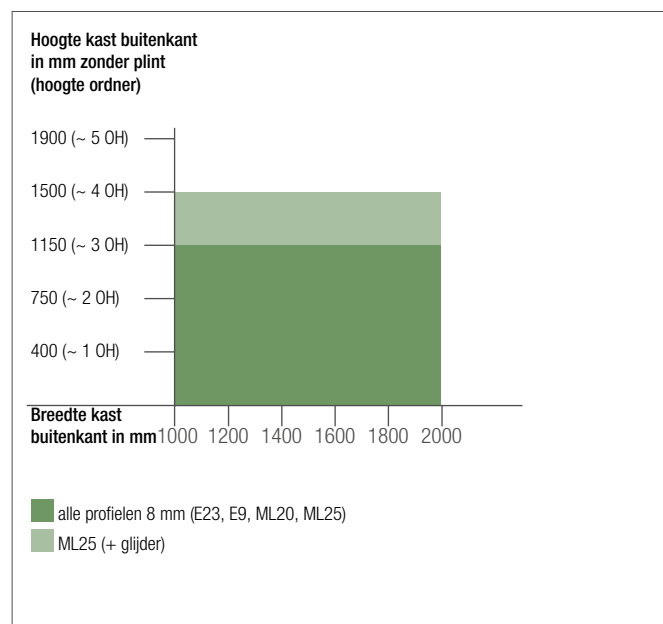

Toepassingsgebieden jaloeziedeurprofielen in een horizontale kast met twee deuren