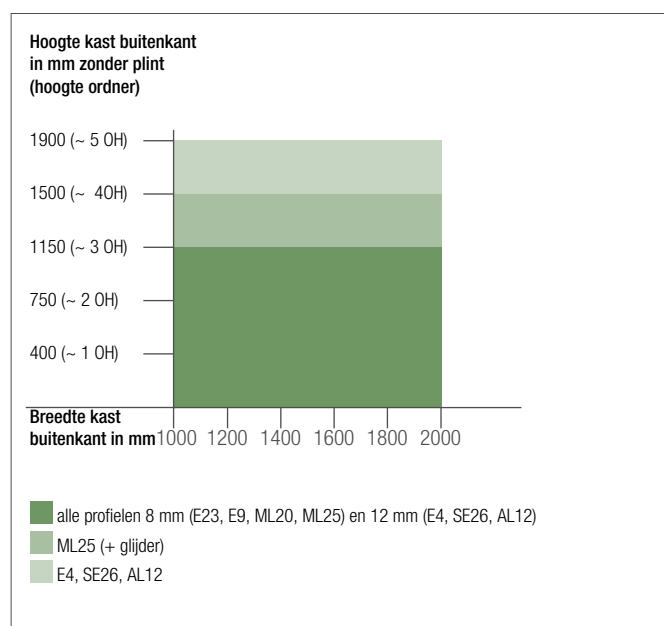

Toepassingsgebieden jaloeziedeurprofielen in een horizontale kast met twee deuren