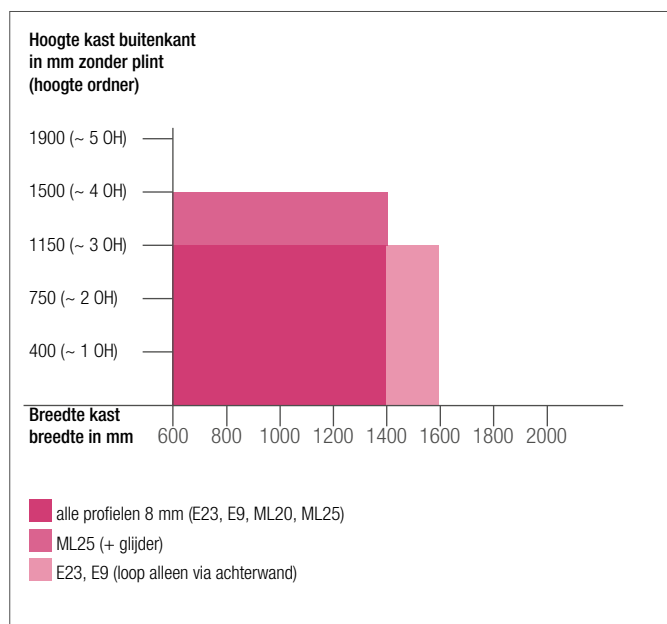

Toepassingsgebieden jaloeziedeurprofielen in een horizontale kast met één deur