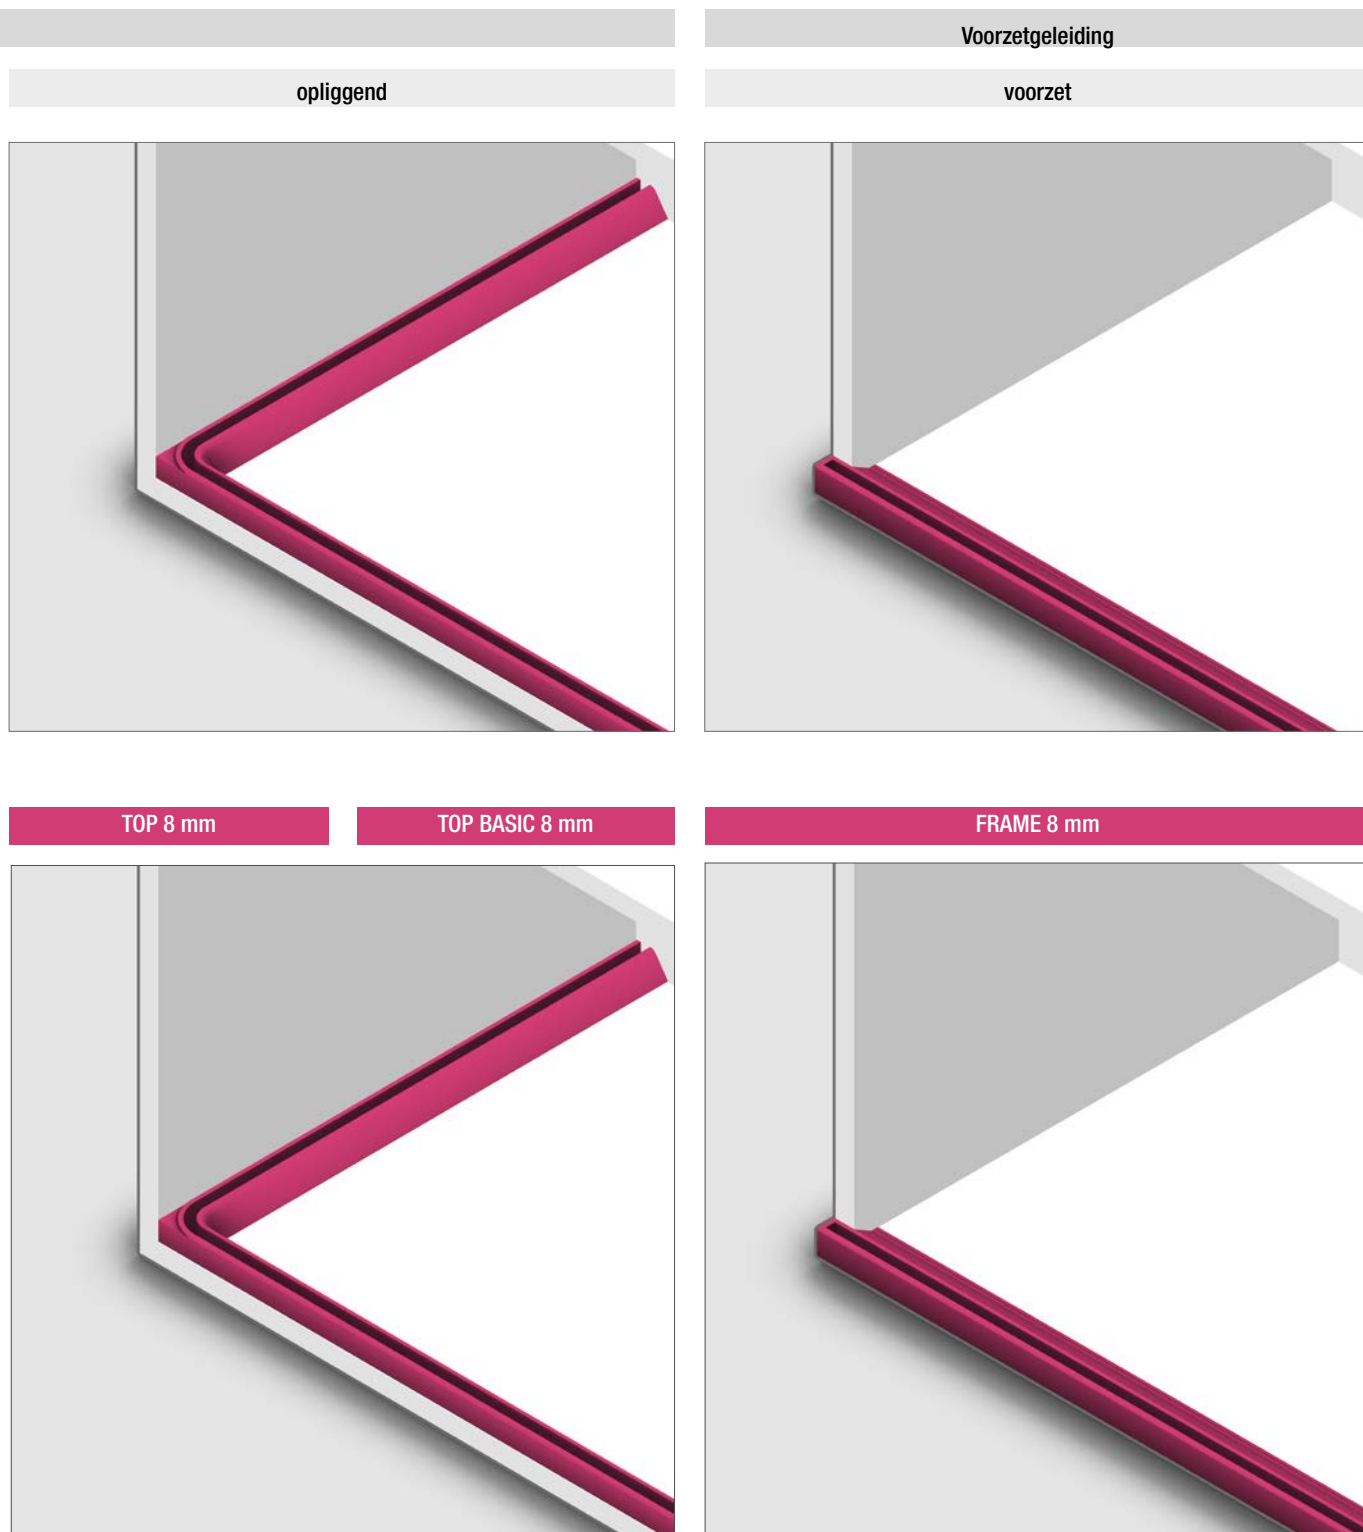

3 HORIZONTALE TOEPASSING

Alle geleidingssystemen in één overzicht

Kies het passende geleidingssysteem bij uw toepassing:

Infrontgeleiding

met groef

CLASSIC 8 + 12 mm

FLEX 8 mm

Aluminium geleiders