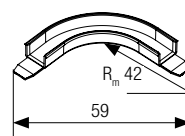

Geleidingsrail: 8 mm

12 mm

flexibel 8 mm

Inhoud: 670 mm

1280 mm

1590 mm

*freesmaten

Opmerking:
alleen compatibel
met de middenstop-
per 8 mm