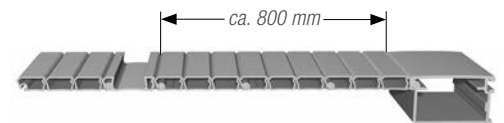

Toebehoren

Greeplijst	Greeplijst (onderkant)	Greeplijst (bovenkant)	Greeplijstglijder	Greeplijst midden** Variant 1	Glijder greeplijst midden Variant 1	Greeplijst midden** Variant 2
17794901XXX 17930081XXX			17798841XXX	17799301XXX 17930141XXX	17799601XXX	
	17799441XXX	17021881XXX	17798841XXX			17799201XXX
	17799441XXX	17027591XXX 17027611XXX***	17798841XXX			17028261XXX 17028271XXX***

* Gebruik van het montageprofiel is noodzakelijk om een uniform kadereffect te bereiken, bovendien maakt het de montage eenvoudiger.

** Vanaf een kasthoogte van 1300 mm raden we een greeplijst in het midden aan. In de configurator wordt vanaf een hoogte van 1301 mm een greeplijst in het midden erbij gezet, u kunt ervoor kiezen deze weg te laten.

*** Effen met lak