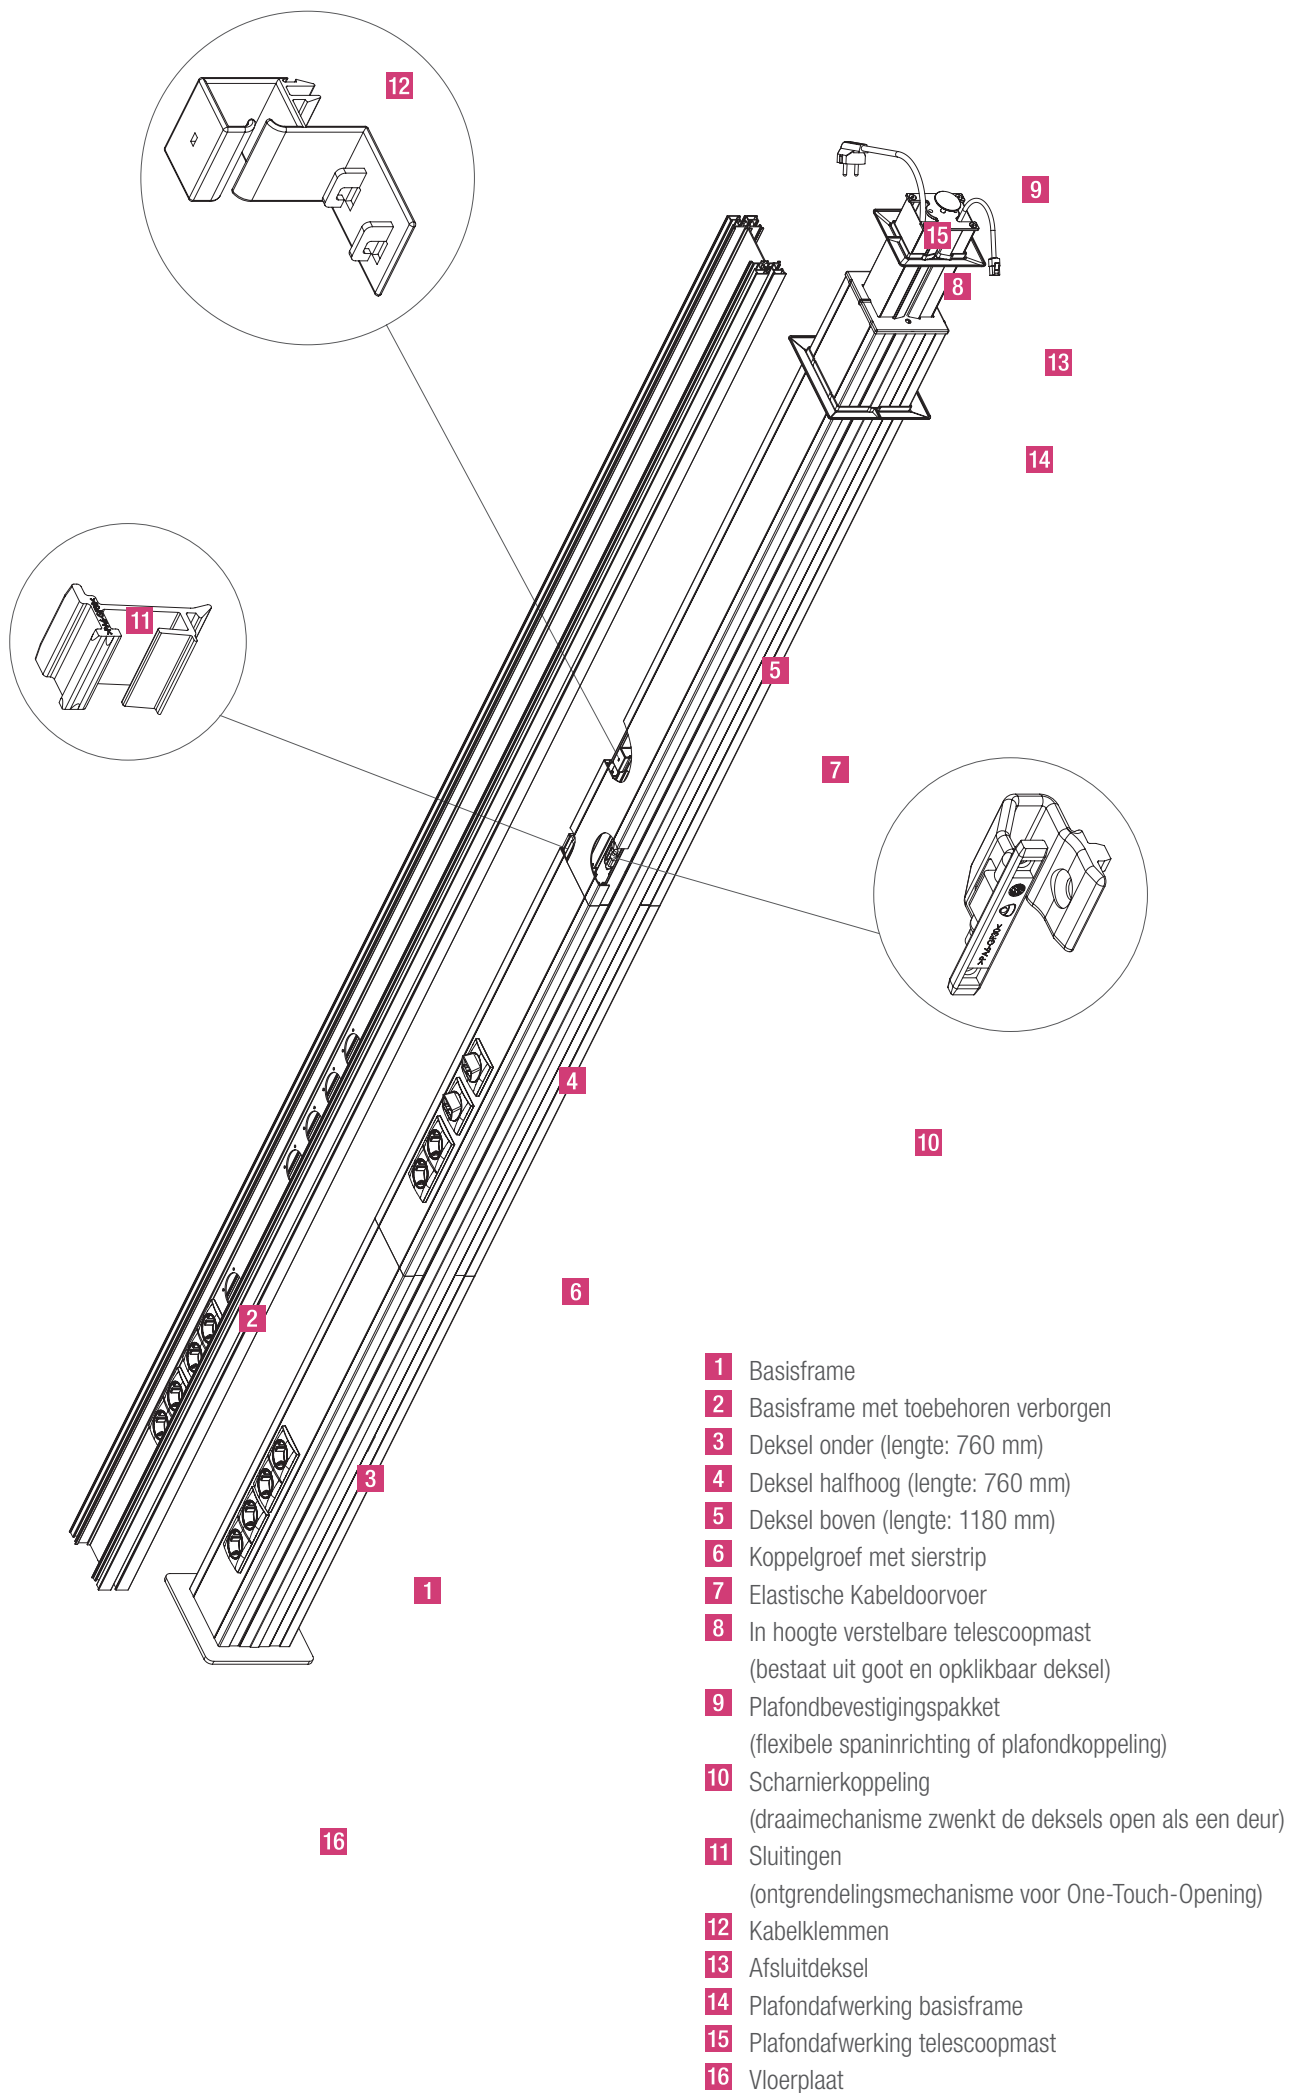

- **1** Basisframe
- **2** Basisframe met toebehoren verborgen
- **3** Deksel onder (lengte: 760 mm)
- **4** Deksel halfhoog (lengte: 760 mm)
- **5** Deksel boven (lengte: 1180 mm)
- **6** Koppelgroef met sierstrip
- **7** Elastische Kabeldoorvoer
- **8** In hoogte verstelbare telescoopmast (bestaat uit goot en opklikbaar deksel)
- **9** Plafondbevestigingspakket (flexibele spaninrichting of plafondkoppeling)
- **10** Scharnierkoppeling (draaimechanisme zwenkt de deksels open als een deur)
- **11** Sluitingen (ontgrendelingsmechanisme voor One-Touch-Opening)
- **12** Kabelklemmen
- **13** Afsluitdeksel
- **14** Plafondafwerking basisframe
- **15** Plafondafwerking telescoopmast
- **16** Vloerplaat