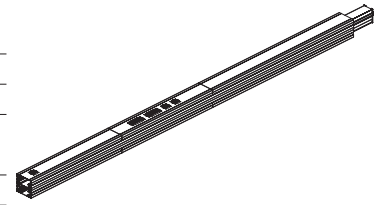

Werkstation	Artikel	297475-500	297475-501
SIGNO INTEGRALE	Verpakkingseenheid	1	1
Uitsparingen in deksel aan 1 zijde buiten zichtbaar (outside)			
Uitsparingen voor 1- en 3-voudige Inbouw			
Uitsparingen in basisframe binnenkant (inside)	1-voudige contactdoos in deksel onder	nee	ja
Uitsparingen voor 1- en 3-voudige Inbouw