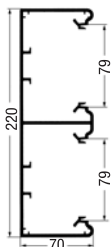

SIGNO BK			
	nom. maat hoogte/breedte	70/220 D			
	binnendiameter mm²	10940			
Goot	RAU-PVC 1309				
Met tussenwandperforatie	RAL 9001 crèmewit	732966-100*			
	RAL 9010 helder wit	732976-100			
	Verp. eenheid m	8			
deksel	RAU-PVC 1309				
	RAL 9001 crèmewit	726647-100			
	RAL 9010 helder wit	726109-100			
	Verp. eenheid m	60 (voldoende voor 30 m goot)			
Zaagsnede-afdekking goot (3-delig) met aan twee zijdes plakband	RAL 9010 helder wit	246486-100			
	Verp. eenheid st.	5 (= 15 delen)			
dekselkoppeling	RAL 9001 crèmewit	265012-100			
	RAL 9010 helder wit	261479-100			
	Verp. eenheid st.	10			
Wand/plafond doorvoerraam	3-voudig	wit (als RAL 9010)	240500-500**		
	4-voudig	wit (als RAL 9010)	240510-500**		
		Verp. eenheid st.	5		
Koppelstuk¹	PVC	284419-100			
	Verp. eenheid st.	10			

* Uitloopartikel

** niet standaard, leveringstijd op aanvraag Minimale afname: 25 stuks

¹ License from EP 0721243 B1