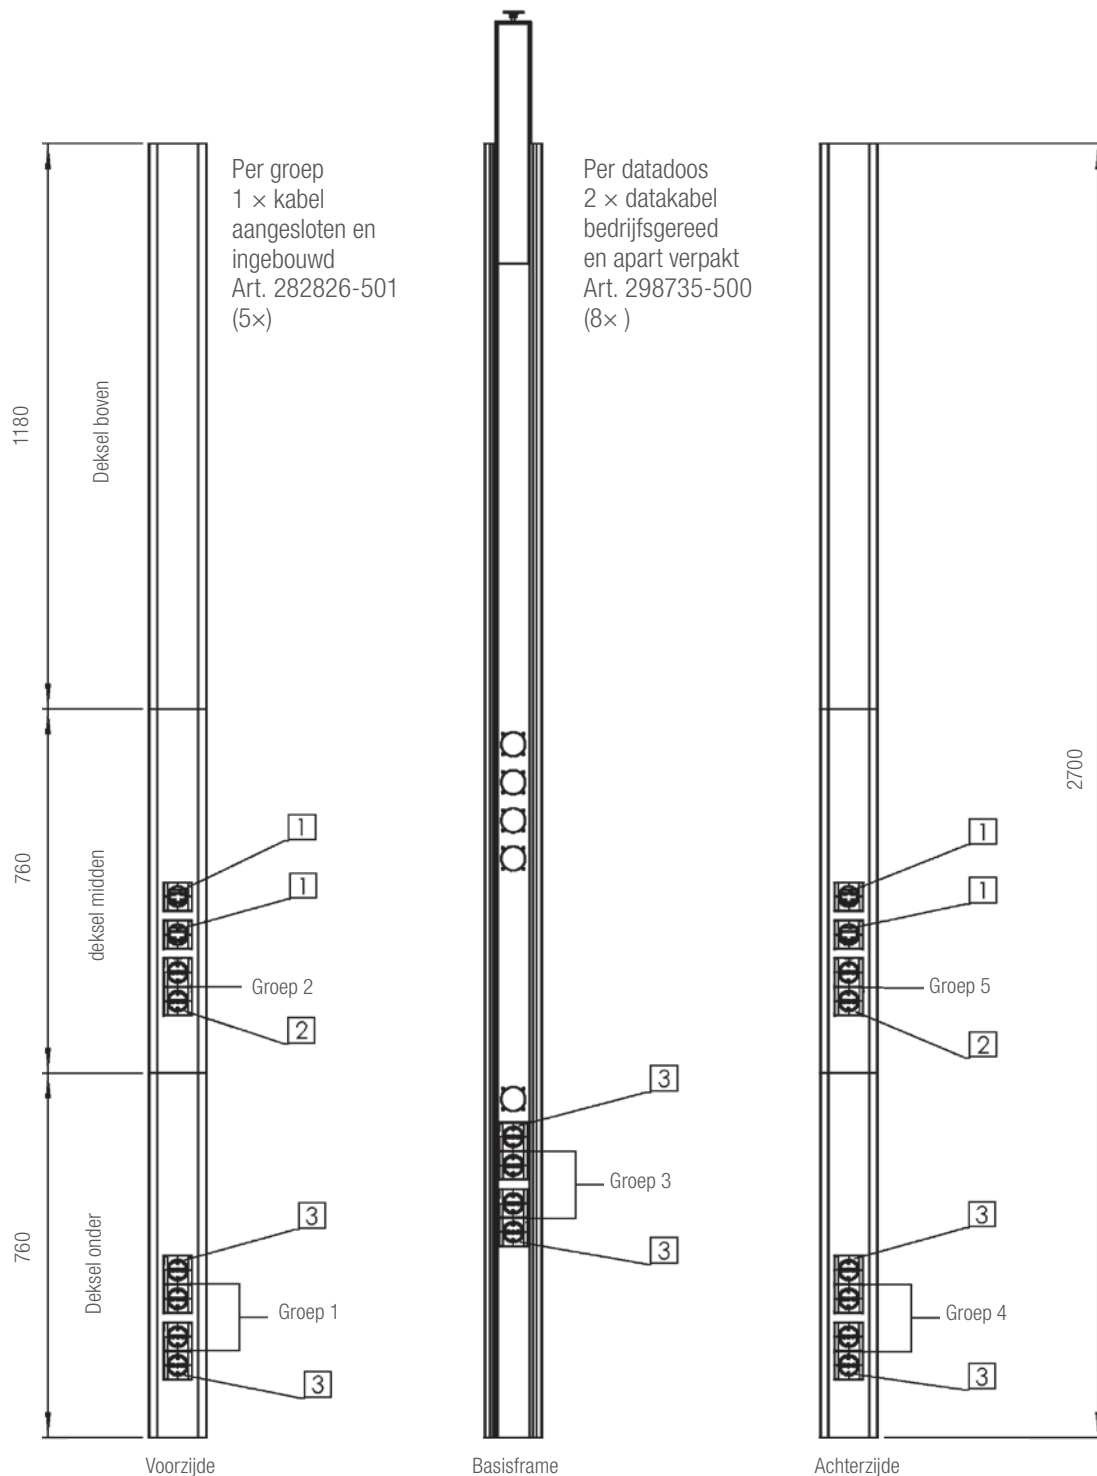

Inclusief schakelmateriaal en bekabeling conform specificaties
Overige toebehoren moeten apart besteld worden - Zie blz. 1.59