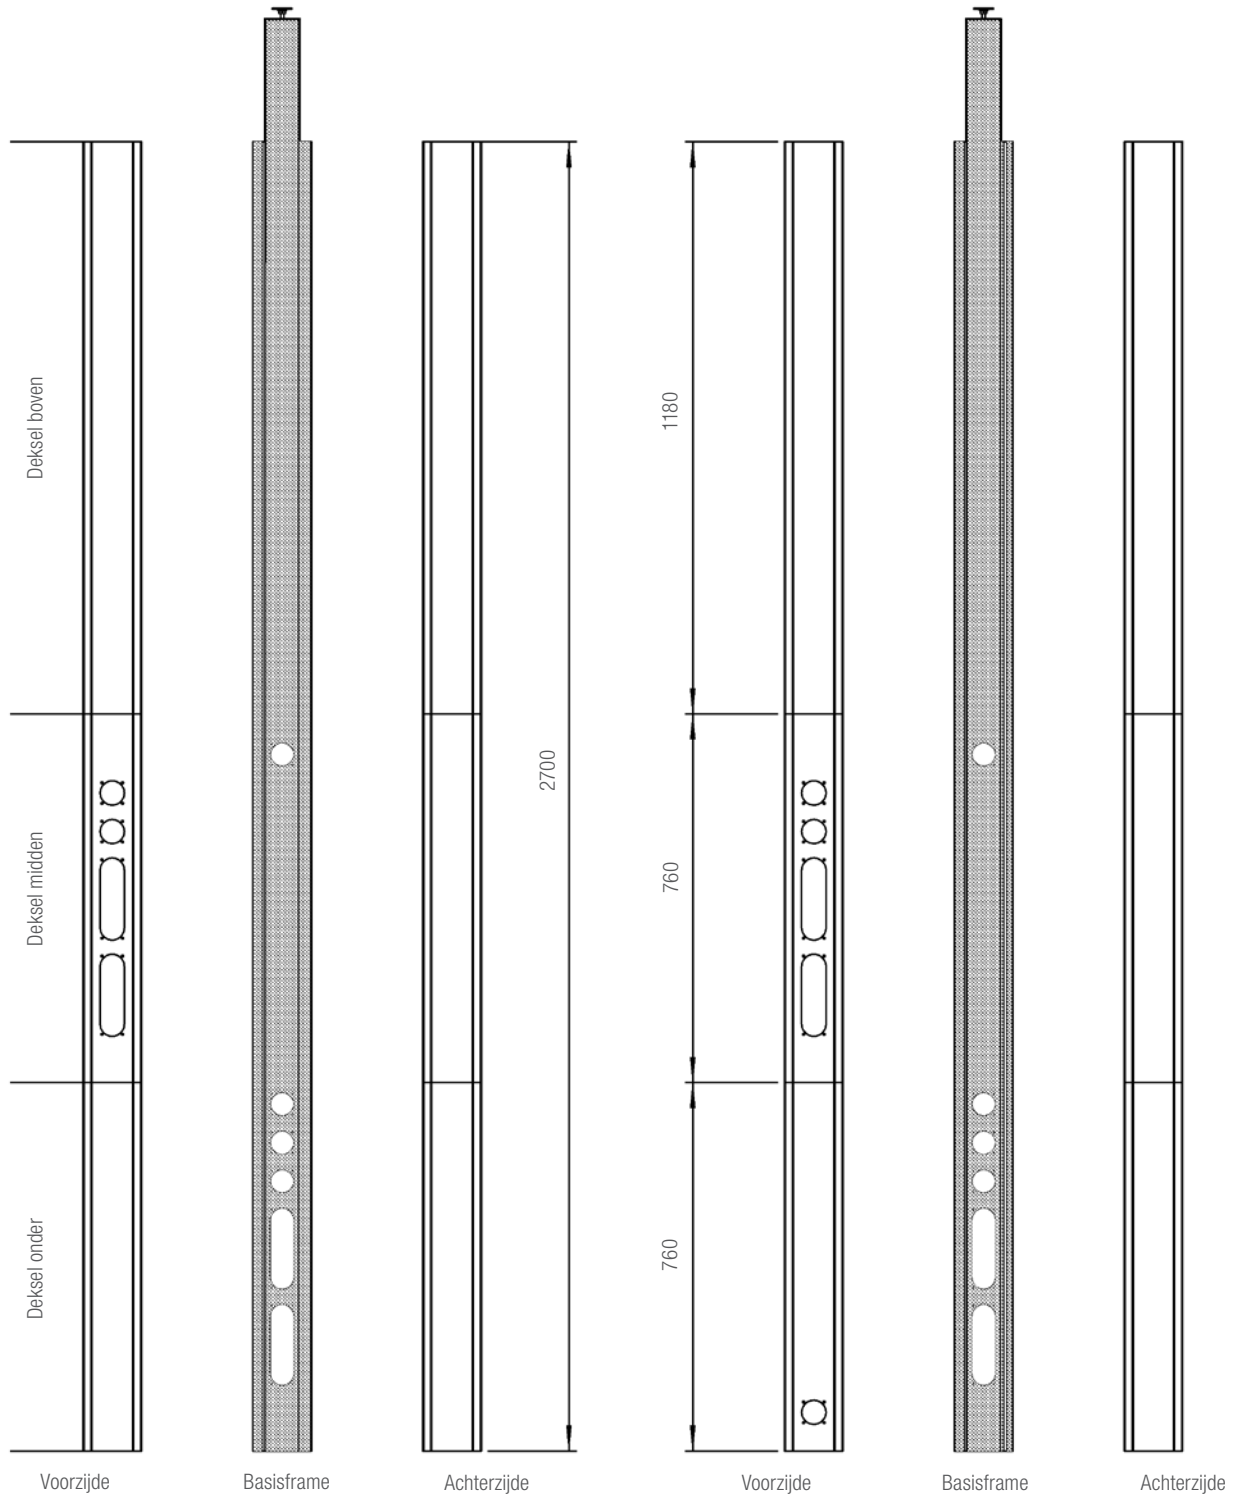

Art. 297475-501
Met 1-voudige contactdoos in deksel onder

Uitvoering volgens tekening

Inbouwprogramma en overige toebehoren moeten apart besteld worden - Zie blz. 1.57, 1.58, 1.59

Art. 297475-500
Zonder 1-voudige contactdoos in deksel onder