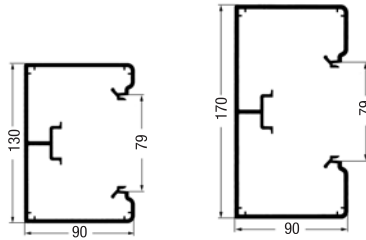

SIGNO BK	SIGNO BK	
	Nom. maat Hoogte/breedte	90/130	90/170	
	binnendiam. mm²	9200	12510	
Goot	RAU-PVC 1309			
	RAL 9010 helder wit	732936-100	732956-100	
	Verp. eenheid m	8	8	
deksel	RAU-PVC 1309			
	RAL 9010 helder wit	726109-100	726109-100	
	Verp. eenheid m	60	60	
Zaagsnede-afdekking goot (2-delig) met aan twee zijdes plakband	RAL 9010 helder wit	-	246466-100	
	Verp. eenheid st.	-	5 (= 10 delen)	
Zaagsnede afdekking deksel	RAL 9010 helder wit	261479-100	261479-100	
	Verp. eenheid st.	10	10	
Wand/plafond doorvoerraam	3-voudig wit (als RAL 9010)	726809-500*	267360-500*	
	4-voudig wit (als RAL 9010)	726849-500*	267370-500*	
	Verp. eenheid st.	5	5	
Koppelstift	Staal	265921-100**	265921-100**	
	Verp. eenheid st.	100	100	

* niet standaard, leveringstijd op aanvraag Minimale afname: 25 stuks