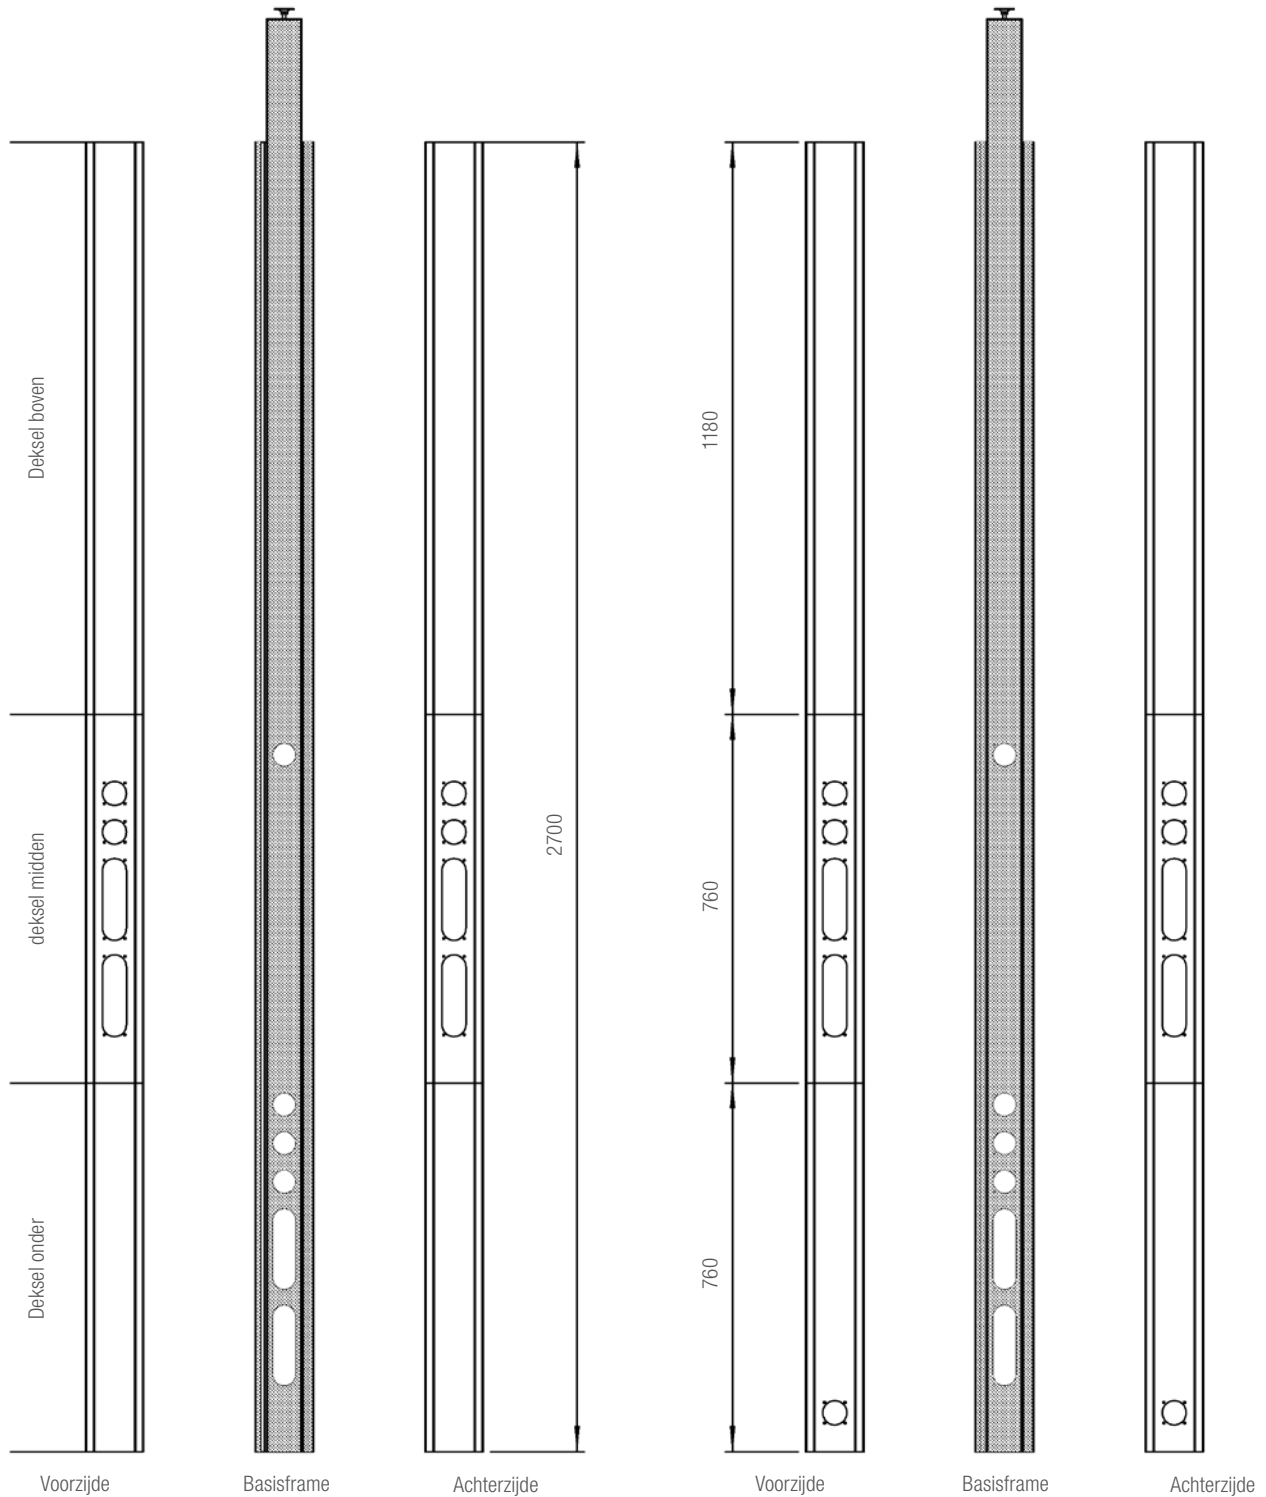

Art. 297485-501
Met 1-voudige contactdoos in deksel onder

Uitvoering volgens tekening

Inbouwprogramma en overige toebehoren moeten apart besteld worden - Zie blz. 1.57, 1.58, 1.59

Art. 297485-500
Zonder 1-voudige contactdoos in deksel onder