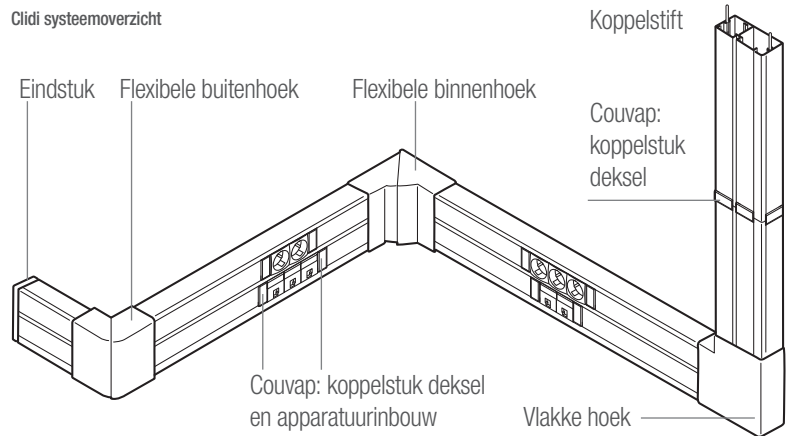

Voorstelling gamma:

- Beschikbaar in 4 afmetingen:
  Clidi 55x90 (1 compartiment),
  Clidi 55x130 en 60x165 (2 compartiments),
  Clidi 55x170 (3 compartimenten).
- Afmeting 55x130 (2 compartimenten) is beschikbaar in aluminium uitvoering.
- Rechtstreeks inklikbare apparatuurinbouw module 45x45.
- Goot en deksel zijn voorzien van een beschermfolie.
- Uitneembaar tussenschot.
- Flexibele binnen - en buitenhoek.

Clidi systeemoverzicht

Eigenschappen

- Materiaal profielen: RAU-PVC1309, zonder lood, klasse M1
- Materiaal toebehoren: technische polymeren conform ROHS
- Kleur: RAL9010 zuiver wit
- Verpakking: goot + deksel, niet gemonteerd.
- Lengtes van 2 meter
- Goot en deksel voorzien van een beschermfolie

Normen

- EN 50085-1 en 50085-2-1

Sterke punten

1. 1 Rechtstreeks inklikbaarsysteem voor alle modules 45 x 45.
2. 2 COUVAP: koppelstuk deksel en apparatuurinbouw.
3. 3 CLIDI 55x170: bestaat uit 3 compartimenten.
4. 4 Voorgeperforeerd vast tussenschot afm. 55 x 170.