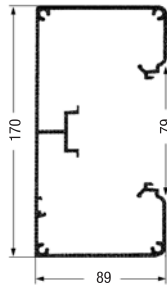

SIGNO BA	
	Nom. maat hoogte/breedte	90/170	
	binnendiameter mm²	13090	
Goot	Aluminium		
	A6/C-0 zilver geëloxeerd	261262-100	
	poedergecoat	269681-500	
	Verp. eenheid m	8	
Deksel Aluminium	A6/C-0 zilver geëloxeerd	243419-100	
	poedergecoat	243429-500	
	Verp. eenheid m	40	
Deksel RAU-PVC 1309	RAL 9010 helder wit	726109-100	
	Verp. eenheid m	60	
Toebehoren		Passend voor	SIGNO BA
	Nom. maat hoogte/breedte	90/170	
Binnenhoek	A6/C-0 zilver geëloxeerd	261272-100	
	poedergecoat	269691-500	
	Maat „a” mm	200	
	Verp. eenheid st.	1	
Buitenhoek	A6/C-0 zilver geëloxeerd	261282-100	
	poedergecoat	269701-500	
	Maat „a” mm	200	
	Verp. eenheid st.	1	
Deksel voor buitenhoek (2-delig)	A6/C-0 zilver geëloxeerd	243439-100	
	poedergecoat	243449-500	
	Maat „a” mm	250	
	Verp. eenheid st.	5	
Vlakke hoek	A6/C-0 zilver geëloxeerd	261292-100	
	poedergecoat	269711-500	
	Maat „a” mm	200	
	Verp. eenheid st.	1	

* Prijs en leveringstijd op aanvraag

Opgelet: koppelstiften (art.nr. 265921-100) voor kopse kanten moeten afzonderlijk worden besteld.