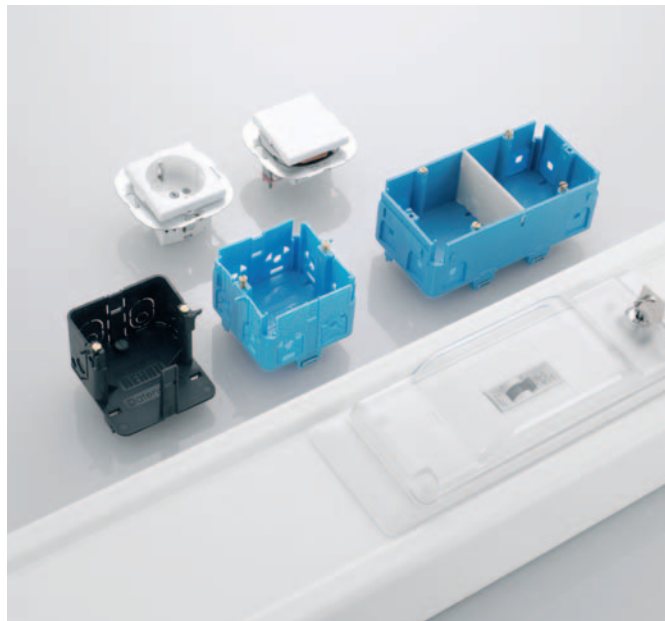

WANDGOOT SIGNO SCHAKELMATERIAAL EN DATA

Voor het inbouwen van schakelmateriaal, zowel 230 V- als 400 V-apparaten, biedt REHAU u een omvangrijk Inbouwprogramma. Toebehoren:

- Inbouwdozen 1-voudig / 2-voudig
- 1-voudige contactdoos voor wandgoot
- Wissel-/serieschakelaar
- Inbouw-unit voor data-apparaten
- Data-aansluitdozen
- CEE-inbouwdoos en afdekplaten
- Automaten-inbouweenheid
- enz.

1-voudige contactdoos, tuimelschakelaar en data-aansluitdoos in hetzelfde design als de nieuwe 2-voudige/3-voudige contactdoos voor wandgoot SIGNO CUBICO en kenmerken zich dus ook met een eenduidige verschijningsvorm.

Technische informatie vanaf blz. 5.19