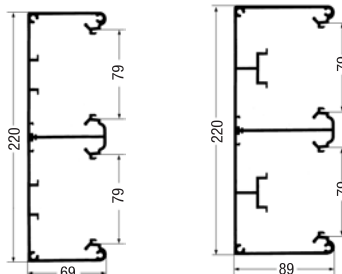

SIGNO BA	SIGNO BA	
	Nom. maat hoogte/breedte	70/220D	90/220D	
	binnendiameter mm²	12100	16280	
Goot¹⁾	A6/C-0 zilver geëloxeerd	245691-100	245701-100	
	poedergecoat	245711-500	245721-500	
	Verp. eenheid m	8	4	
Deksel Aluminium	A6/C-0 zilver geëloxeerd	243419-100	243419-100	
	poedergecoat	243429-500	243429-500	
	Verp. eenheid m	40	40	
Deksel RAU-PVC 1309	RAL 9010 helder wit	726109-100		
	Verp. eenheid m	60		
Toebehoren	Passend voor	SIGNO BA	SIGNO BA	
Aluminium	Nom. maat hoogte/breedte	70/220D	90/220D	
Binnenhoek	A6/C-0 zilver geëloxeerd	240070-100	240190-100	
	poedergecoat	240310-500	240430-500	
	Maat „a” mm	200	200	
	Verp. eenheid st.	1	1	
Buitenhoek	A6/C-0 zilver geëloxeerd	240080-100	240200-100	
	poedergecoat	240320-500	240440-500	
	Maat „a” mm	200	200	
	Verp. eenheid st.	1	1	
Deksel²⁾ voor buitenhoek (2-delig)	A6/C-0 zilver geëloxeerd	243439-100	243439-100	
	poedergecoat	243449-500	243449-500	
	Maat „a” mm	250	250	
	Verp. eenheid st.	5	5	
Vlakke hoek	A6/C-0 zilver geëloxeerd	240090-100	240210-100	
	poedergecoat	240330-500	240450-500	
	Maat „a” mm	300	300	
	Verp. eenheid st.	1	1	

* Prijs en leveringstijd op aanvraag

¹⁾ met tussenwandperforatie Ø 30 mm, gatafstand 100 mm

²⁾ per buitenhoek zijn twee deksels nodig.

Opgelet: koppelstiften (art.nr. 265921-100) voor kopse kanten moeten afzonderlijk worden besteld.