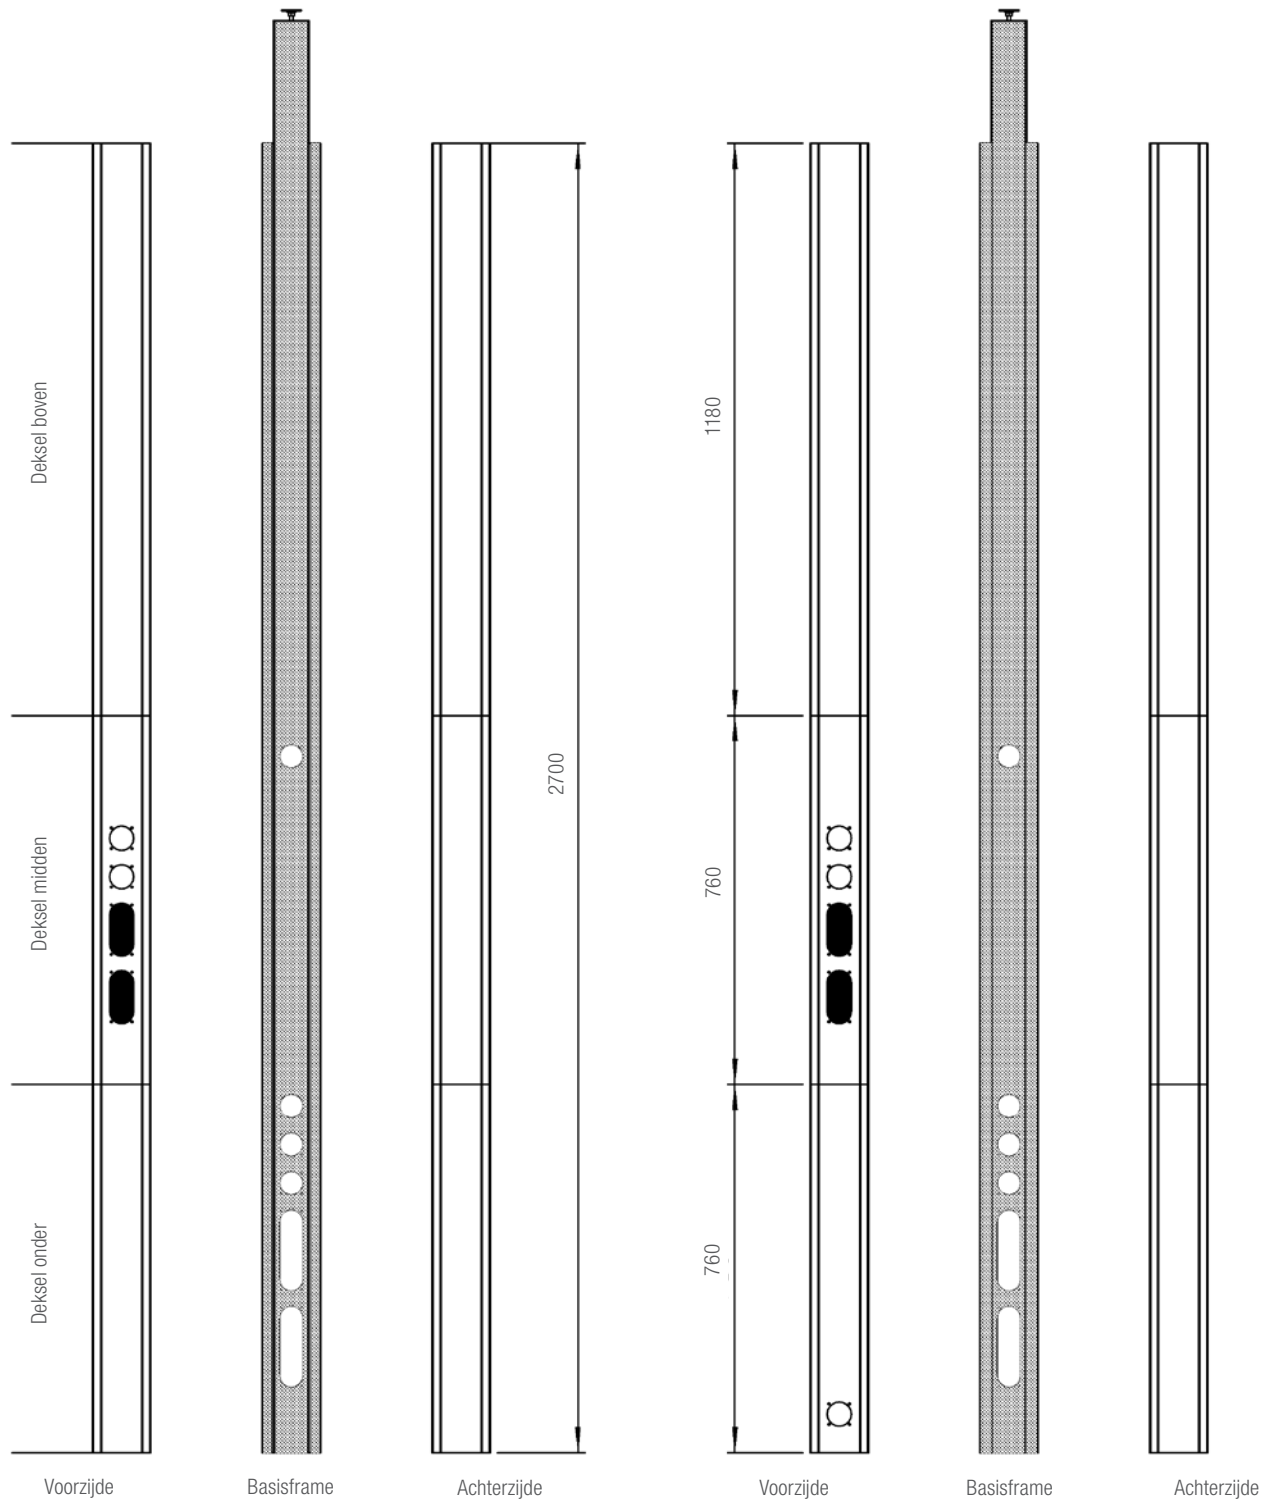

Art. 297455-501
Met 1-voudige contactdoos in deksel onder

Uitvoering volgens tekening

Inbouwprogramma en overige toebehoren moeten apart besteld worden - Zie blz. 1.57, 1.58, 1.59

Art. 297455-500
Zonder 1-voudige contactdoos in deksel onder