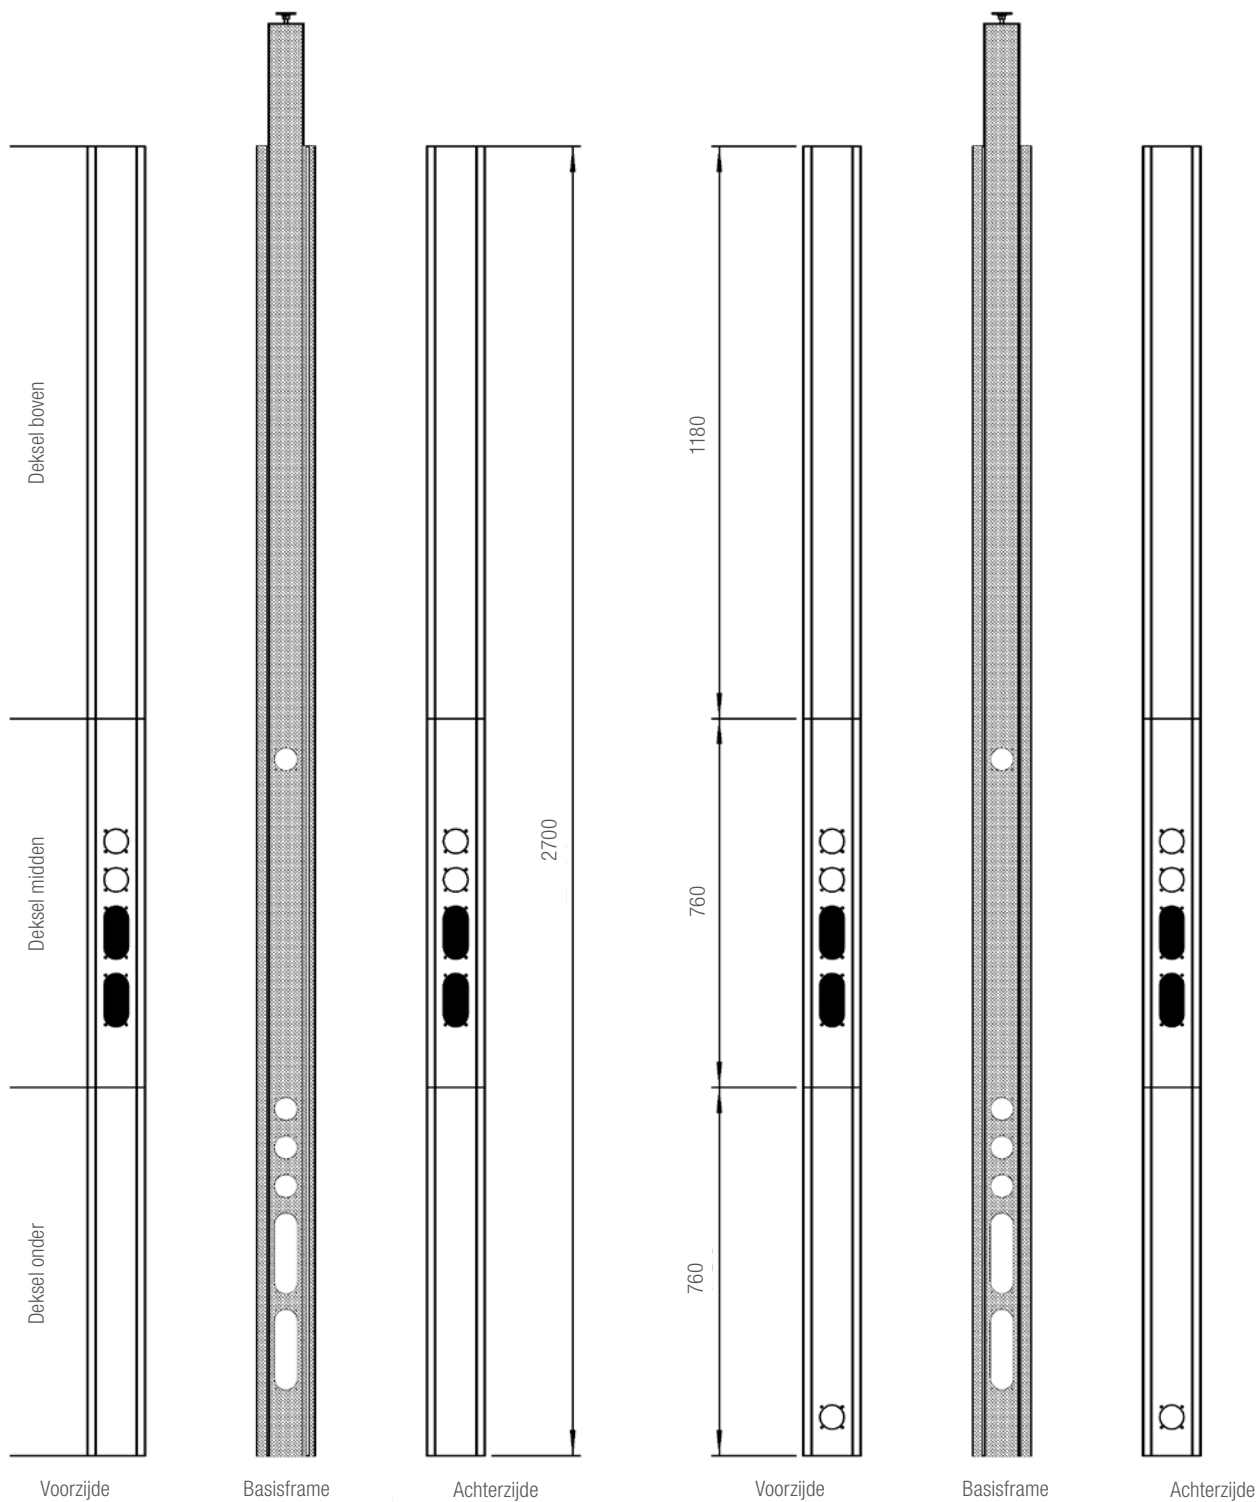

Art. 297465-501
Met 1-voudige contactdoos in deksel onder

Uitvoering volgens tekening

Inbouwprogramma en overige toebehoren moeten apart besteld worden - Zie blz. 1.57, 1.58, 1.59

Art. 297465-500
Zonder 1-voudige contactdoos in deksel onder