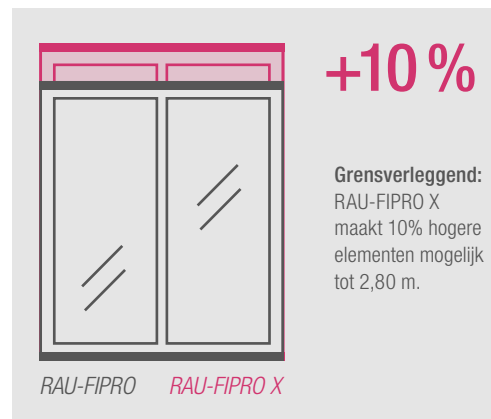

1 Beste licht- en zichtomstandigheden

RAU-FIPRO X legt dankzij ruim 50 % meer glasvezels in de raamvleugels de basis voor **ongekende raamafmetingen**.

Zo zijn zelfs plafondhoge raamelementen tot 2,80 m mogelijk – helemaal zonder extra dakvensters. Dit resulteert in **nog meer natuurlijk licht en meer architecturale vrijheid** voor een unieke woonbeleving. Buitengewoon slanke profielen maken de raamoppervlakken nog groter.