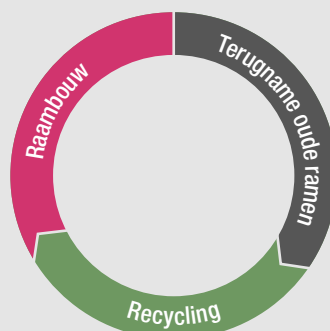

TOT

97.000

TON

CO₂-BESPARING

9 Milieubehoud dankzij gesloten materiaalkringloop

Oude ramen worden verwerkt tot nieuwe, innovatieve en duurzame raamsystemen – met dezelfde kwaliteit als REHAU ramen van nieuw materiaal. Het materiaal wordt gereinigd, fijngemalen, gesorteerd, veredeld en uiteindelijk gerecycleerd in de binnenkern van nieuwe raamprofielen. Daardoor halen wij nu reeds een **CO₂-besparing van wel 97.000 ton** per jaar.