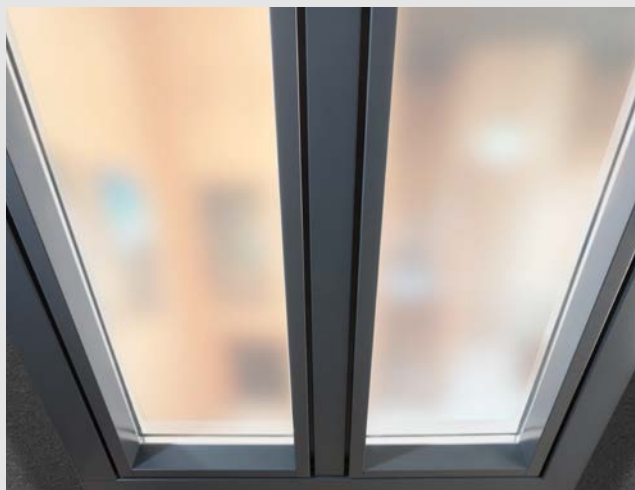

7

X-tra architectuur
in alle gewenste vormen

8

X-tra optiek
met KALEIDO COLOR

Perfekte aluminiumlook met KALEIDO COVER

Dankzij aluminium voorzetschalen kunnen de sterke eigenschappen van RAU-FIPRO X worden gecombineerd met het uitzicht van aluminiumramen. Het oppervlak kan in meer dan 170 RAL-kleuren worden gelakt, gepoedercoat of geanodiseerd. Erg trendy zijn donkergrijze tinten en metallicafwerking. Samen met antracietkleurige basiselementen ontstaat dan het perfecte resultaat.