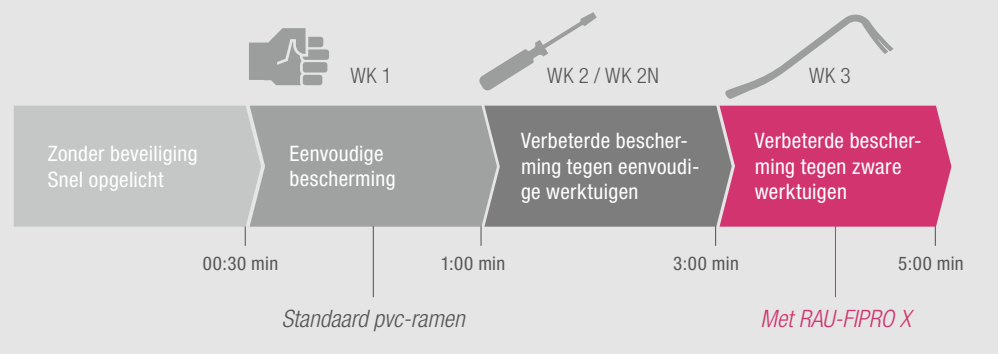

Inbraak? Nee, bedankt!

Met RAU-FIPRO X tot weerstandsklasse WK 3 geeft u inbrekers geen kans.