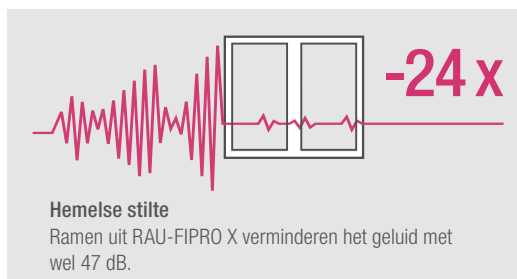

COMFORTABEL EN VEILIG

X-tra veelzijdige mogelijkheden met RAU-FIPRO X

Ontspannen in uw eigen huis – dankzij RAU-FIPRO X geniet u zonder zorgen van de rust en stilte. Door de extra versterkende glasvezels in de profielen kunnen zelfs vleugels tot 150 kg worden opgehangen, waardoor zware geluids-isolerende en veiligheidsbeglazing kan worden gebruikt.

4 Gedaan met lawaai en stress

Lawaai geeft stress – en dat wil niemand in zijn woning. Door de tot **24-voudige geluidsvermindering** wordt uw huis een oase van rust.