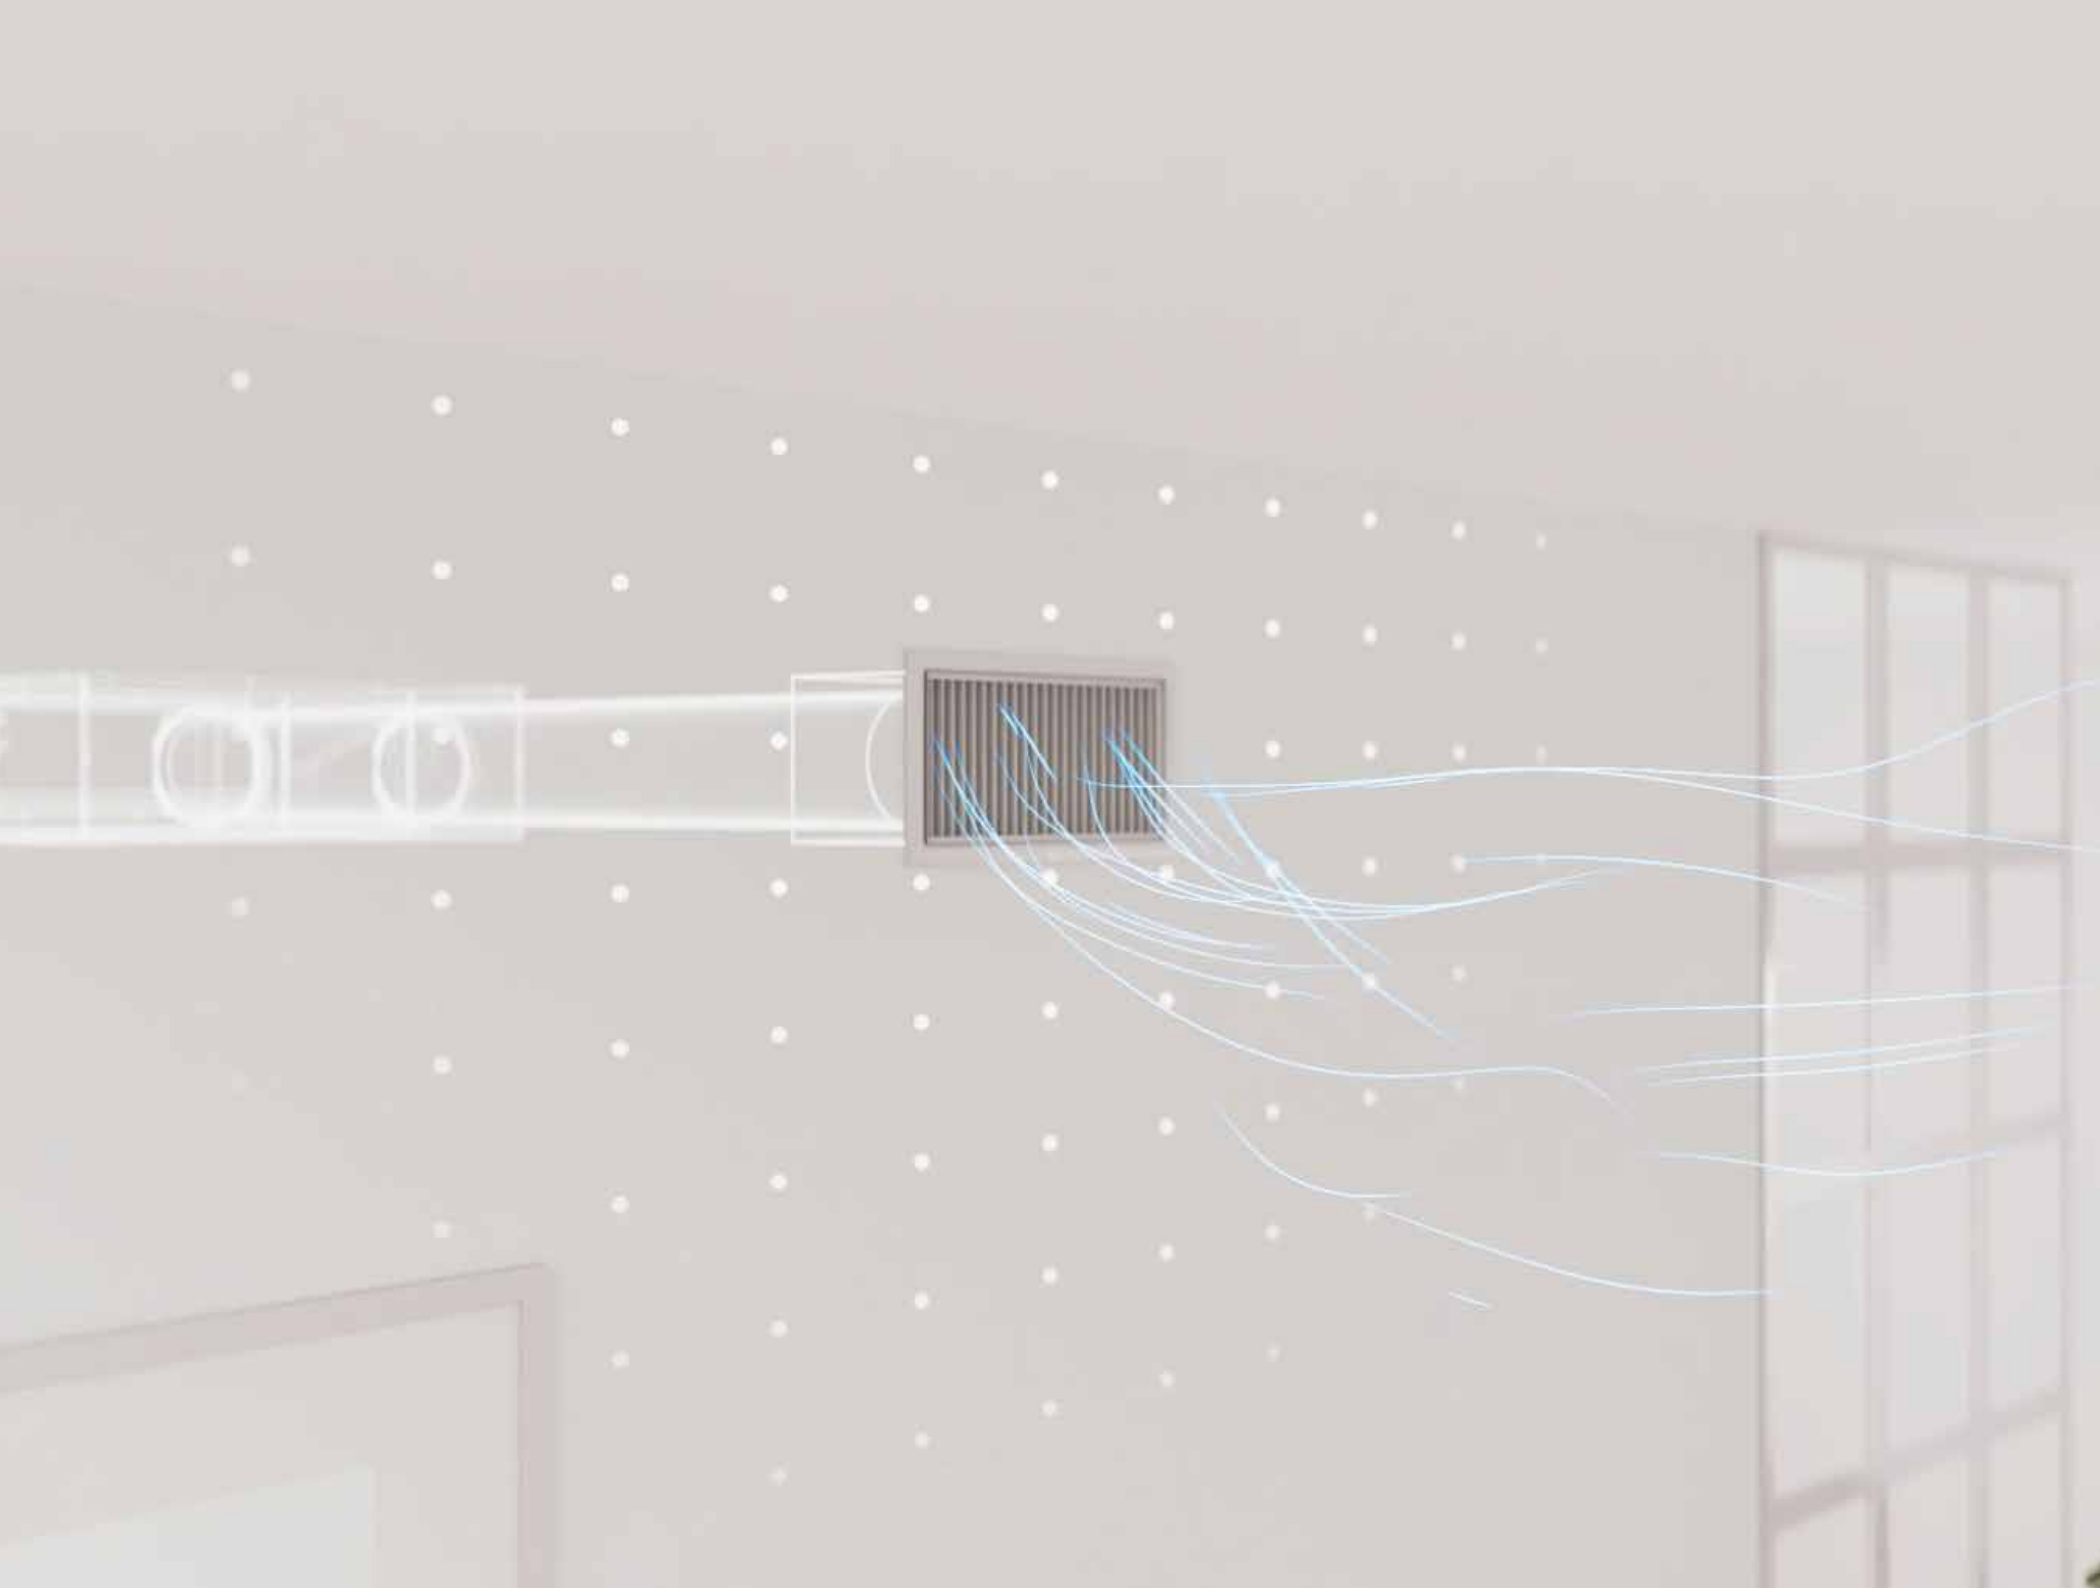

NEA SMART 2.0

Gestión de fancoils y deshumidificadores

Gracias a la regulación NEA SMART 2.0, la climatización por superficies radiantes se convierte en una solución completa al incorporar el tratamiento del aire. Además del control de deshumidificadores, también incorpora la posibilidad de gestionar fancoils como apoyo a las superficies radiantes o bien como sistema independiente con un solo termostato en la estancia.

Por ejemplo, una configuración posible sería las superficies radiantes funcionando solo en calefacción y el fancoil solo en refrigeración.

www.rehau.es/fancoil