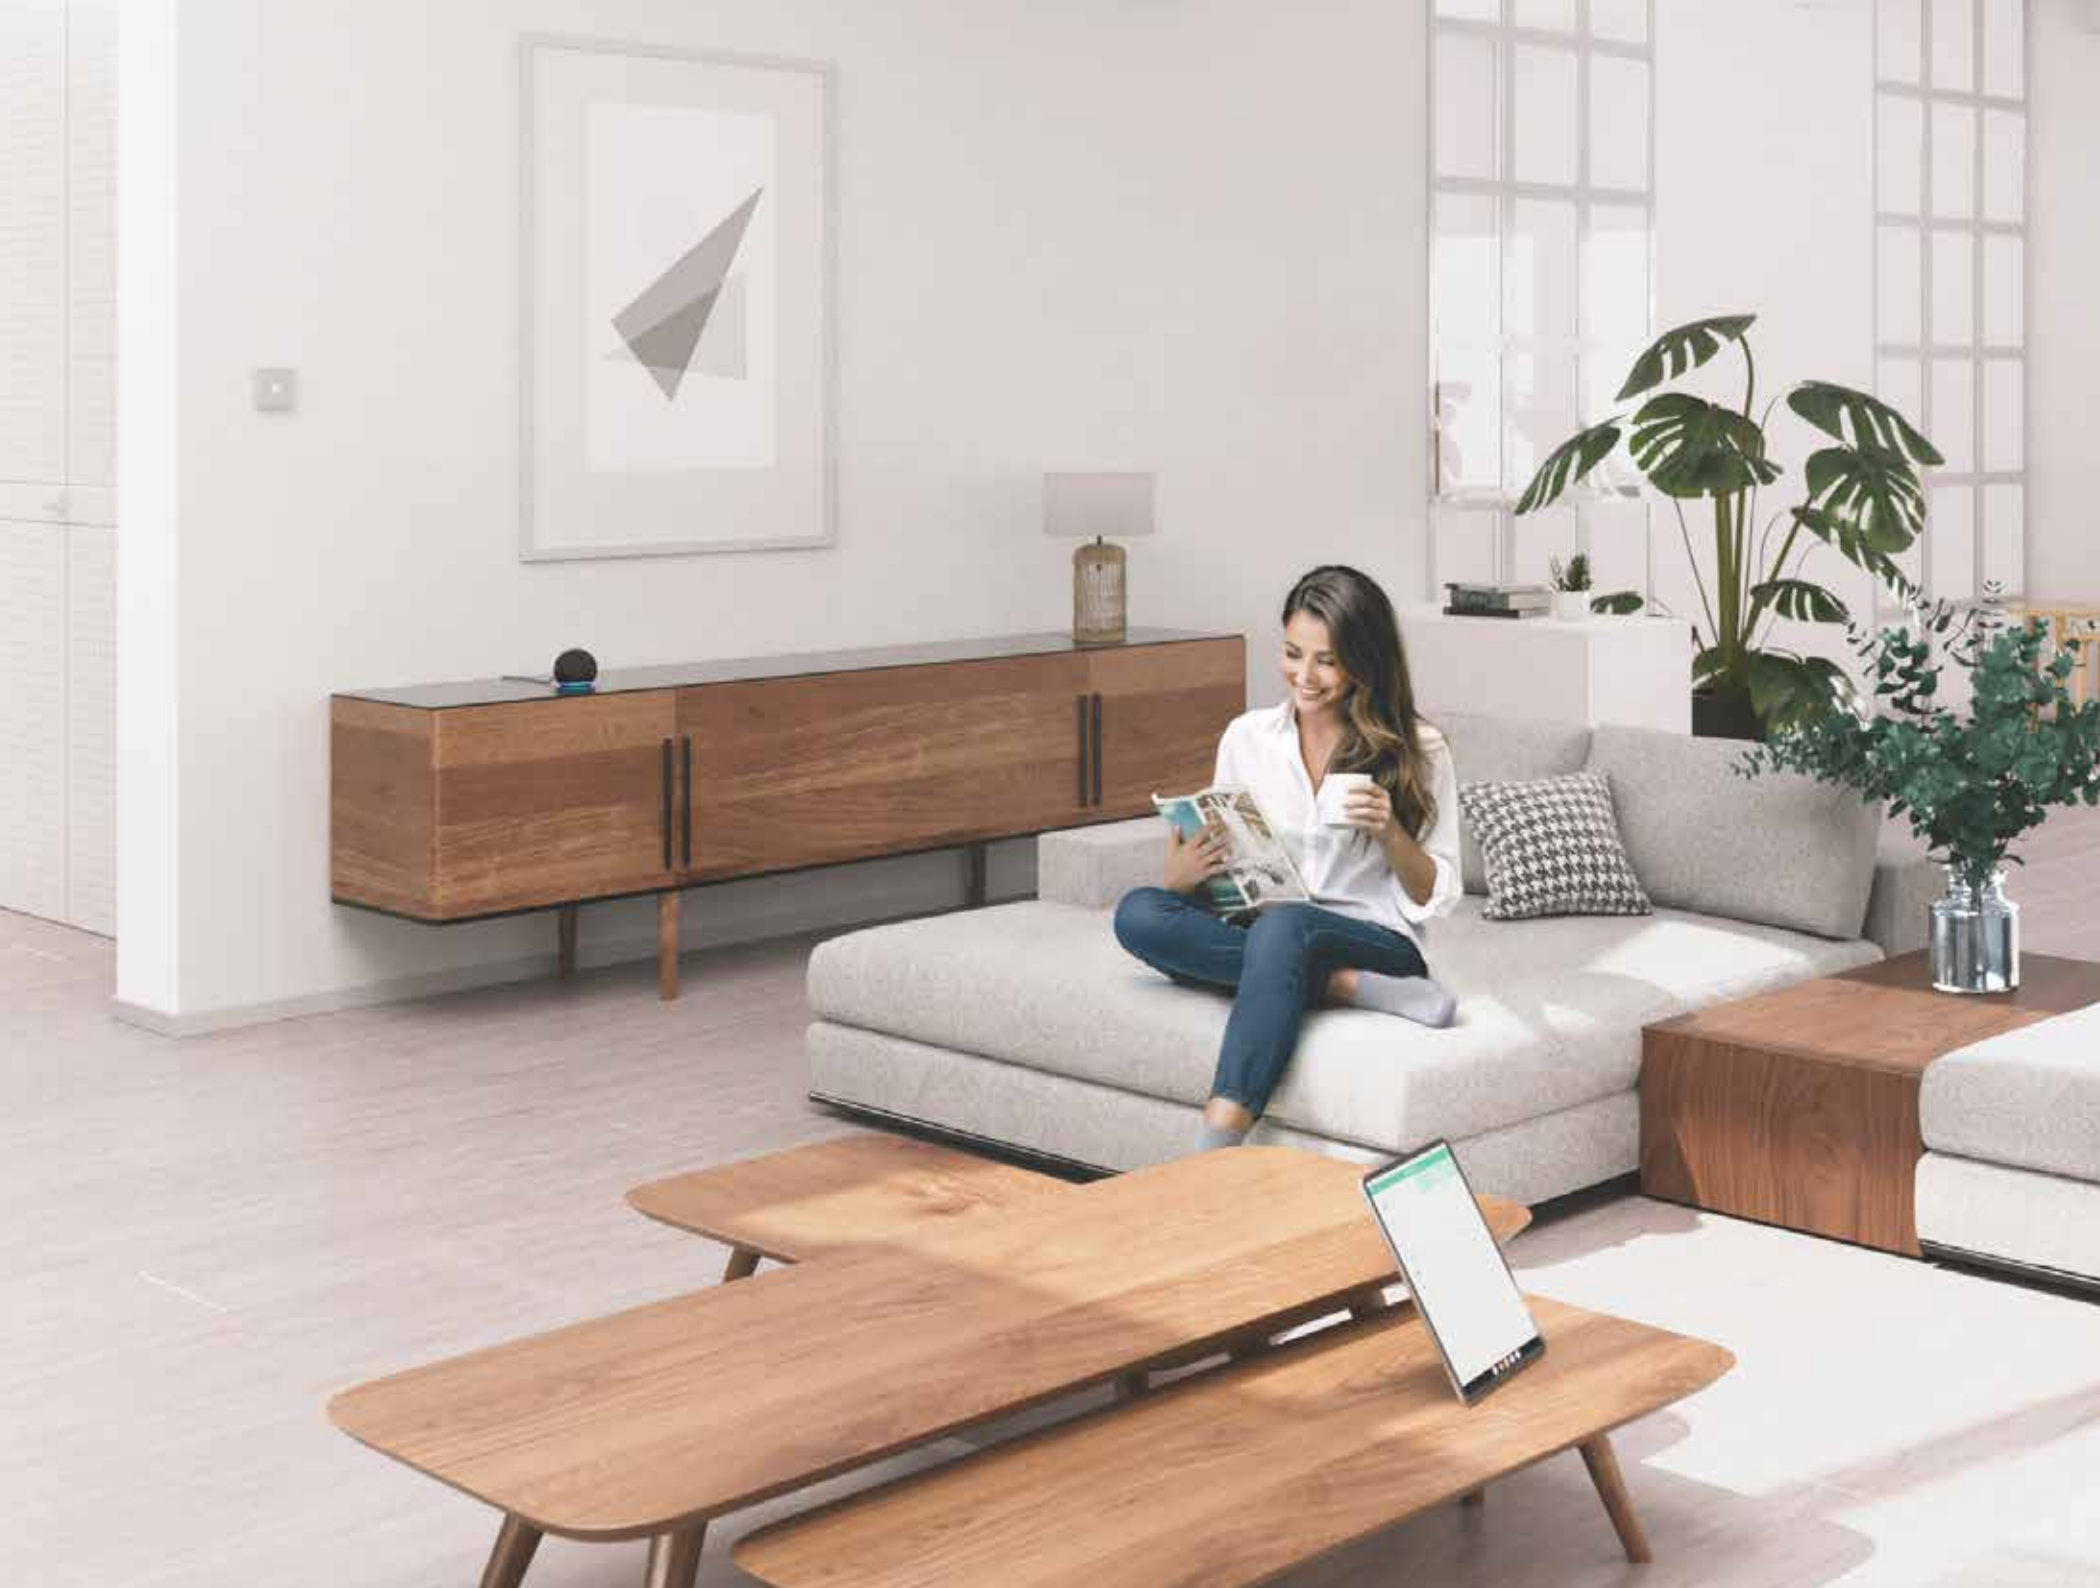

NEA SMART 2.0

Disfruta de un clima comfortable

En casi todos los ámbitos de nuestra vida utilizamos tecnologías modernas. ¿Por qué no también para la regulación térmica de nuestro hogar? Una temperatura correcta es decisiva para encontrarse a gusto en casa.

¿Qué te parecería si tu sistema de climatización regulara la temperatura adaptándose enteramente a tus necesidades?

El sistema de regulación NEA SMART 2.0 aprende de tus hábitos de climatización y de uso y se adapta automáticamente a ellos, en el momento preciso y de forma individualizada hasta en 60 estancias.