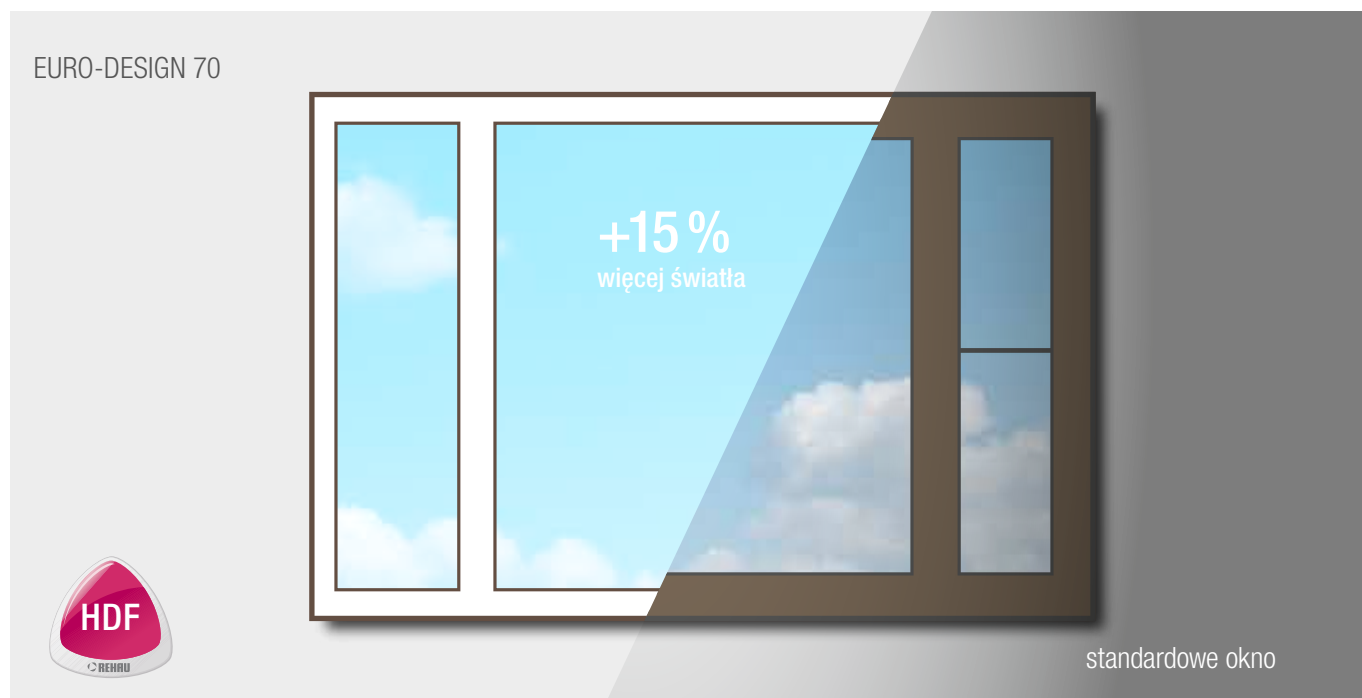

Dzięki zastosowaniu wyposażonych w dwie uszczelki profili okiennych o głębokości 70 mm w Twoim mieszkaniu zawsze będzie cudownie ciepło. Również wtedy, gdy za oknem będzie szalała burza lub padał śnieg. A koszty ogrzewania utrzymają się na przyjemnie niskim poziomie.

Powierzchnia wykonana w technologii HDF posiada nieporównywalny blask i jest łatwa w czyszczeniu

Grubość pakietu oszklenia do 41 mm

Optymalna izolacja termiczna dla wysokiego komfortu mieszkania U_w do 1,3 W/m²K