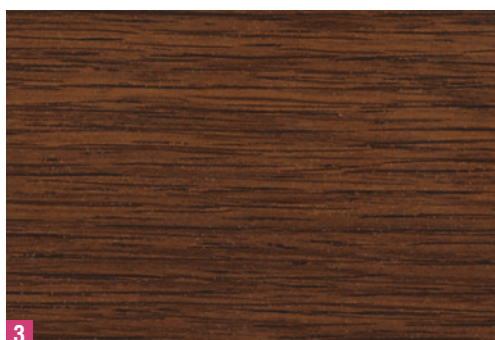

5 Foli decorative stejar auriu (Golden Oak) cu striatii

Cod culoare 7512

Cod culoare Renolit: 2178001-167

6 Foli decorative verde închis cu striatii

Cod culoare 9773 identic RAL 6009*

Cod culoare Renolit: 612505-167