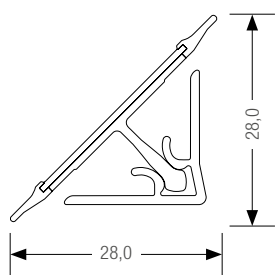

RAUWALON vario-line magic
Die Metallausführung –
Edelstahl glatt oder Alu
brillant, passend zu den
Einbaugeräten.

RAUWALON vario-line flat
Stranggepresstes Aluminium-
oberteil, dazu zwei verschiedene
Oberflächen.

RAUWALON vario-line wave
Stranggepresstes Aluminium-
oberteil, dazu zwei verschiedene
Oberflächen.