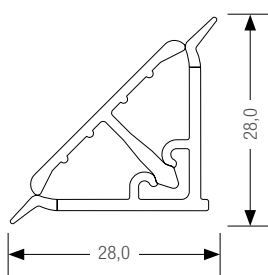

RAUWALON vario-line magic
Die Metallausführung –
Edelstahl glatt oder Alu
brillant, passend zu den
Einbaugeräten.

RAUWALON vario-line flat
Stranggepresstes Aluminium-
oberteil, dazu zwei verschiedene
Oberflächen.

RAUWALON vario-line wave
Stranggepresstes Aluminium-
oberteil, dazu zwei verschiedene
Oberflächen.