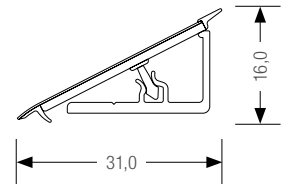

100% passend
zu Egger Zoom
Arbeitsplatten
ab Lager

Die neuartige REHAU Dichtung setzt nicht nur in funktionaler Hinsicht Akzente, sie eröffnet eine völlig neue Designdimension in der Küche. Mit der REHAU Dekorationstechnik können die Profile auf nahezu alle Arbeitsplattendekore abgestimmt werden.

Die Dekorauswahl des Standardprogramms ist auf die wichtigsten Arbeitsplattendekore von Egger, Kronospan und Pfleiderer abgestimmt.

Darüber hinaus können wir Ihnen nahezu alle Arbeitsplattendekore für das neue RAUWALON perfect-line innerhalb kürzester Zeit liefern. Sprechen Sie uns an!

Die RAUWALON Gehrungslade ist eine praktische Montagehilfe mit aufgedruckten Winkelmaßen zum vereinfachten Schneiden und Konfektionieren der Profile.