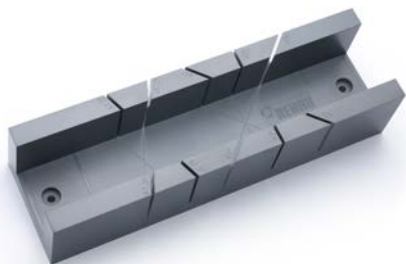

100% passend
zu Egger Zoom
Arbeitsplatten
ab Lager

Die neuartige REHAU Dichtung setzt nicht nur in funktionaler Hinsicht Akzente, sie eröffnet eine völlig neue Designdimension in der Küche. Mit der REHAU Dekorationstechnik können die Profile auf nahezu alle Arbeitsplattendekore abgestimmt werden.

Die Dekorauswahl des Standardprogramms ist auf die wichtigsten Arbeitsplattendekore von Egger, Kronospan und Pfleiderer abgestimmt.

Darüber hinaus können wir Ihnen nahezu alle Arbeitsplattendekore für das neue RAUWALON perfect-line innerhalb kürzester Zeit liefern. Sprechen Sie uns an!

Die RAUWALON Gehrungslade ist eine praktische Montagehilfe mit aufgedruckten Winkelmaßen zum vereinfachten Schneiden und Konfektionieren der Profile.