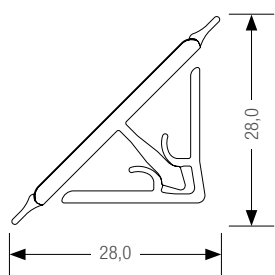

RAUWALON vario-line magic
Die Metallausführung –
Edelstahl glatt oder Alu
brillant, passend zu den
Einbaugeräten.

RAUWALON vario-line flat
Stranggepresstes Aluminium-
oberteil, dazu zwei verschiedene
Oberflächen.

RAUWALON vario-line wave
Stranggepresstes Aluminium-
oberteil, dazu zwei verschiedene
Oberflächen.