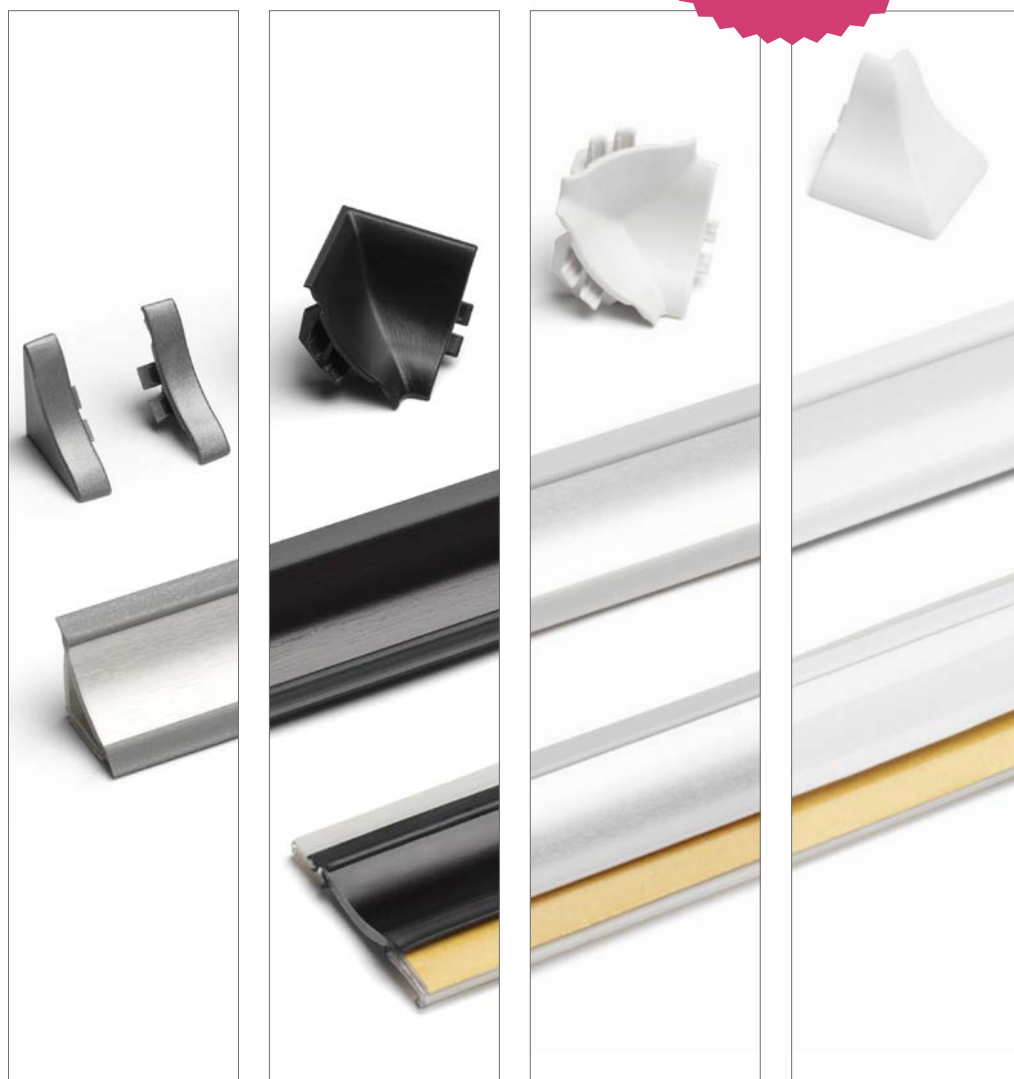

Lieferung als Stangenware in 3 m Längen, geclipst im Karton